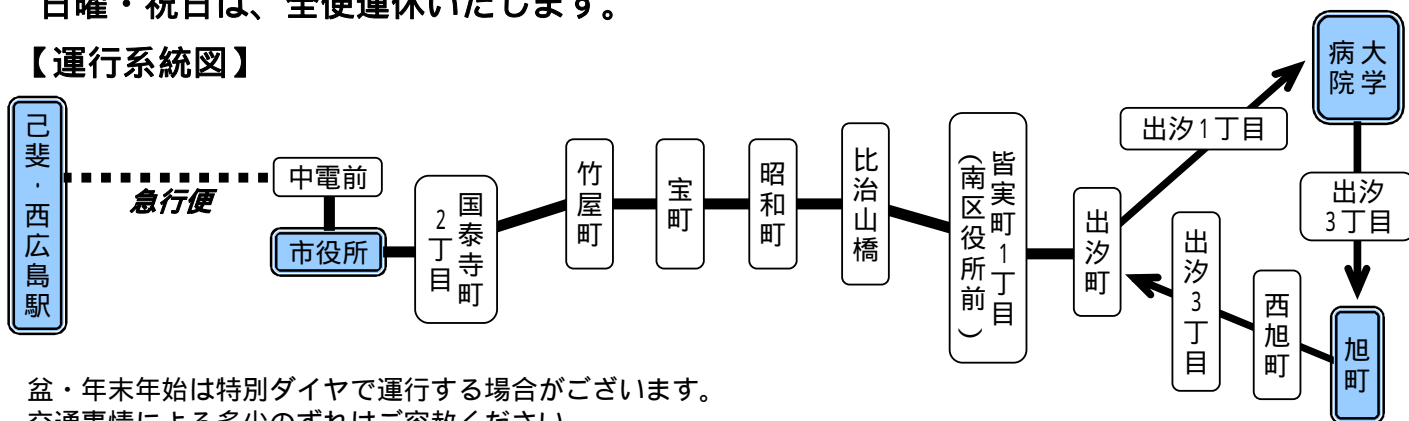

広電バス時刻表

平成21年7月17日改正

10

己斐
(西広島駅)

《急行・平和大通り経由 ノンストップ》

中電前・市役所 ~ 皆実町1丁目 ~ 大学病院・旭町

	(己斐 西広島駅)	中電前	市役所前	竹屋町	(皆実町1丁目 南区役所前)	出汐町	大学病院前		旭町	出汐町	皆実町1丁目	竹屋町	市役所前	中電前	(己斐 西広島駅)
							着	発							
平日								6:53	6:56	7:02	7:03	7:07	7:10	7:11	7:29
								7:06	7:09	7:15	7:16	7:20	7:23	7:24	7:42
	6:50	7:04	7:05	7:08	7:12	7:13	7:19	7:21	7:24	7:30	7:31	7:37	7:41	7:42	8:00
	7:11	7:25	7:26	7:29	7:33	7:34	7:40	7:42	7:45	7:51	7:52	7:58	8:02	8:03	8:21
	7:22	7:36	7:37	止											
	7:27	7:41	7:42	止											
	7:34	7:48	7:49	7:52	7:57	7:59	8:04	止							
	7:47	8:01	8:02	止											
	7:53	8:07	8:08	止											
	8:03	8:17	8:18	8:21	8:26	8:28	8:33	止							
	8:07	8:21	8:22	止											
	8:23	8:37	8:38	止											
	8:33	8:47	8:48	止											
	15:30	15:44	15:45	15:48	15:52	15:53	15:59	16:01	16:04	16:10	16:11	16:17	16:21	16:22	16:40
													17:25	17:26	17:40
	16:42	16:56	16:57	17:00	17:04	17:05	17:10	17:12	17:15	17:21	17:22	17:28	17:32	17:33	17:51
												17:40	17:41	17:55	
												17:55	17:56	18:10	
												18:10	18:11	18:25	
												18:25	18:26	18:40	
												18:40	18:41	18:55	
17:57	18:11	18:12	18:15	18:19	18:20	18:25	18:27	18:30	18:36	18:37	18:42	18:45	18:46	19:04	
												18:55	18:56	19:10	
19:00	19:14	19:15	19:18	19:22	19:23	19:24	19:26	19:29	19:35	19:36	19:40	19:43	19:44	20:02	
20:05	20:19	20:20	20:23	20:27	20:28	20:29	20:31	20:34	20:40	20:41	20:45	20:48	20:49	21:04	
土曜								6:50	6:53	6:57	6:58	7:02	7:05	7:06	7:20
	6:55	7:09	7:10	7:13	7:17	7:18	7:23	7:25	7:28	7:32	7:33	7:37	7:40	7:41	7:55
	7:35	7:49	7:50	7:53	7:57	7:58	8:04	止							

日曜・祝日は、全便運休いたします。

【運行系統図】

盆・年末年始は特別ダイヤで運行する場合がございます。

交通事情による多少のずれはご容赦ください。

広電バステレホンセンター 電話082-221-0050 (平日9:00~17:45)

広島電鉄株 江波営業課 電話082-232-6455

インターネットホームページ <http://www.hiroden.co.jp/>

広島電鉄株式会社
Hiroshima Electric Railway Co., Ltd.