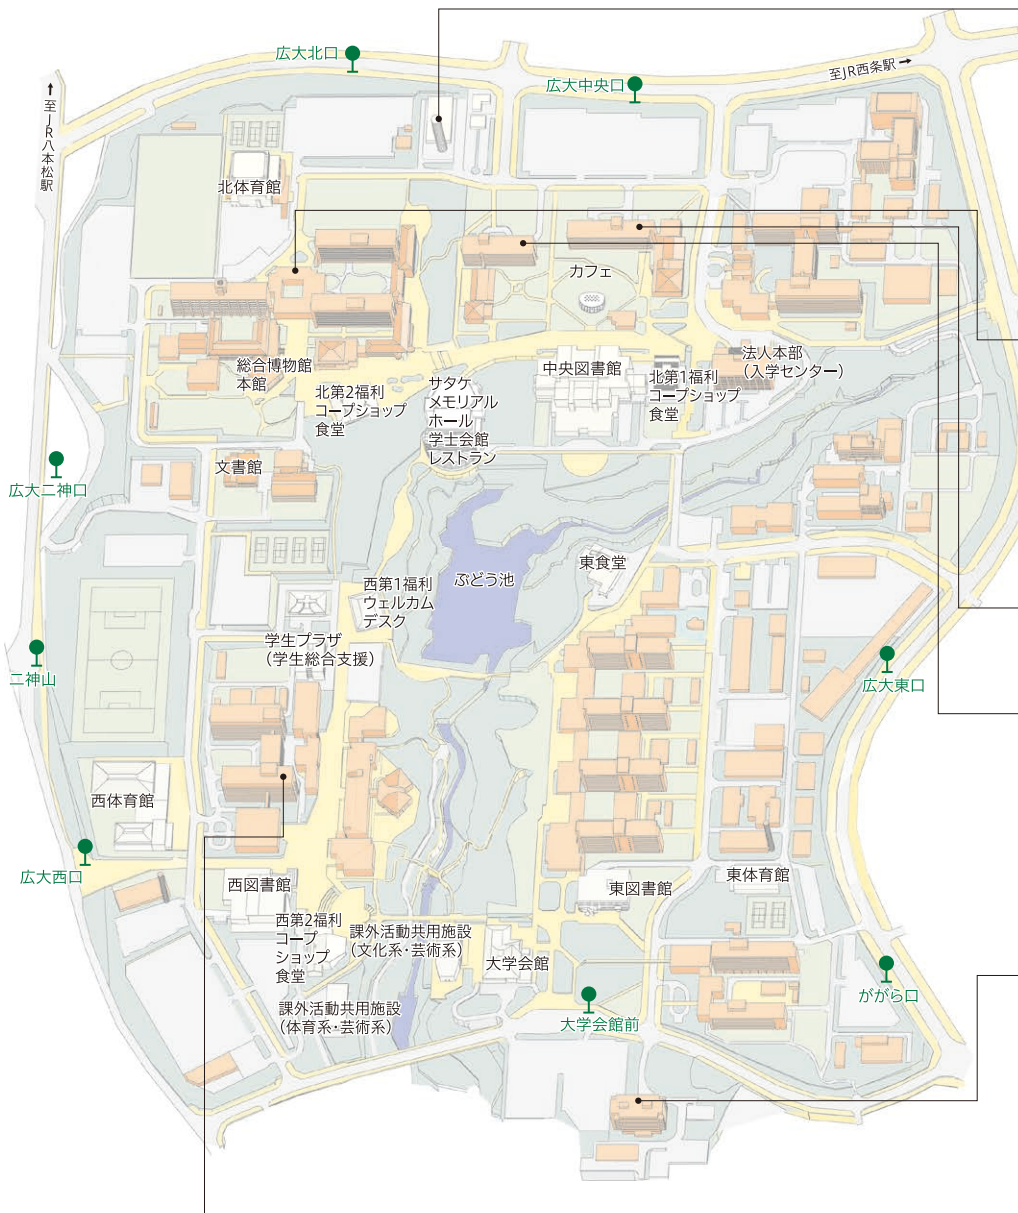

キャンパスマップ Campus Map

東広島キャンパス Higashi-Hiroshima Campus

バス停

- 心理学プログラム
Psychology Program
- 教師教育デザイン学プログラム
Educational Design for Teacher Educators Program
- 教育学プログラム
Educational Studies Program
- 日本語教育学プログラム
Teaching Japanese as a Second Language Program
- 教職開発プログラム
Professional Development Program for Teachers and School Leaders
- 法学・政治学プログラム
Law and Politics Program
- 経済学プログラム
Economics Program
- 人文学プログラム
Humanities Program
- 国際平和共生プログラム
International Peace and Co-existence Program
- 国際経済開発プログラム
International Economic Development Program
- 国際教育開発プログラム
International Education Development Program
- 広島大学・グラーツ大学
国際連携サステイナビリティ学専攻
Joint International Master's Programme in Sustainable Development (Hiroshima University and University of Graz)
- 人間総合科学プログラム
Integrated Arts and Human Sciences Program

東千田キャンパス Higashi-Senda Campus

- マネジメントプログラム
Management Sciences Program
- 実務法学プログラム
Program for Law Practice Professionals
- 経済学プログラム(ファイナンス分野)
Economics Program (Finance)

交通アクセス Access

* In front of Hiroshima Red Cross Hospital