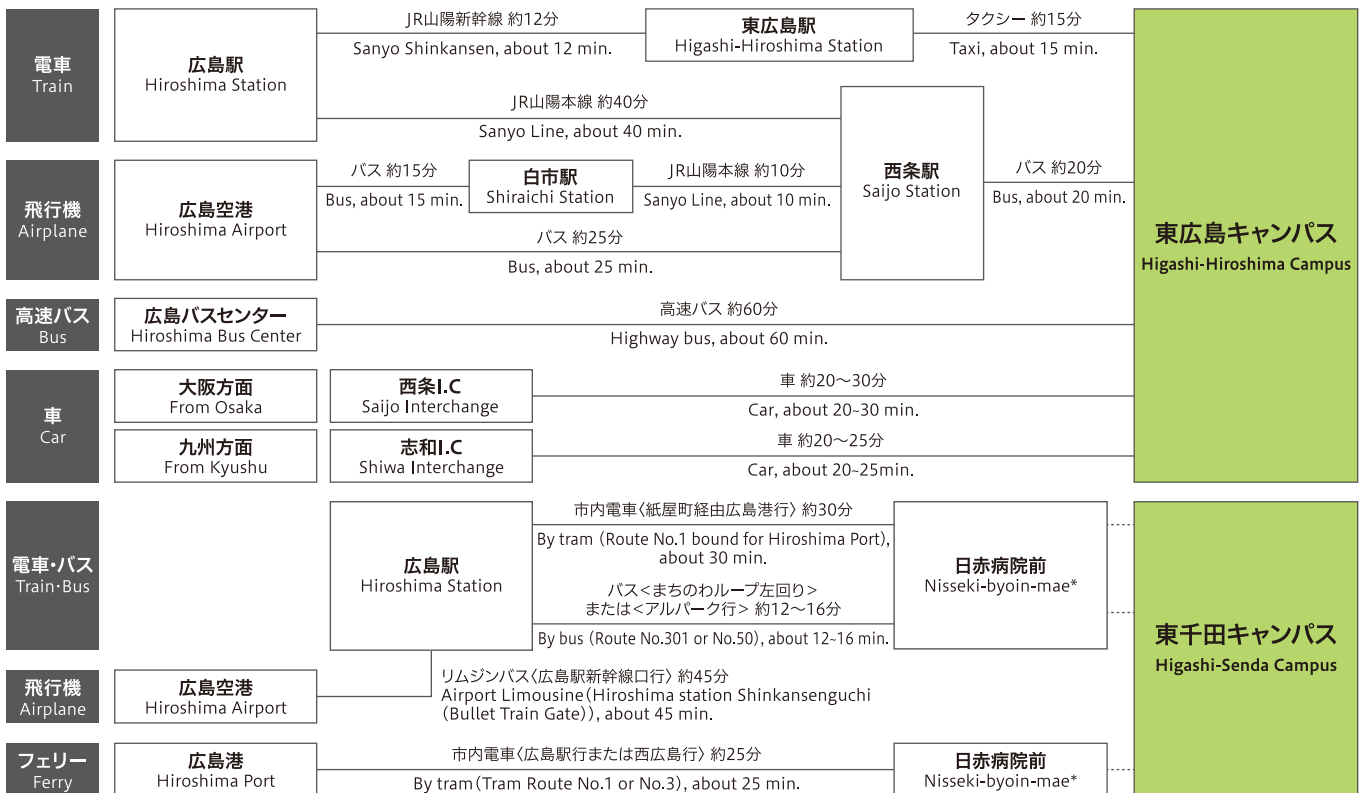

キャンパスマップ Campus Map

東広島キャンパス Higashi-Hiroshima Campus

バス停

- 心理学プログラム
Psychology Program
- 教師教育デザイン学プログラム
Educational Design for Teacher Educators Program
- 教育学プログラム
Educational Studies Program
- 日本語教育学プログラム
Teaching Japanese as a Second Language Program
- 教職開発プログラム
Professional Development Program for Teachers and School Leaders
- 法学・政治学プログラム
Law and Politics Program
- 経済学プログラム
Economics Program
- 人文学プログラム
Humanities Program
- 国際平和共生プログラム
International Peace and Co-existence Program
- 国際経済開発プログラム
International Economic Development Program
- 国際教育開発プログラム
International Education Development Program
- 広島大学・グラーツ大学
国際連携サステイナビリティ学専攻
Joint International Master's Programme in Sustainable Development (Hiroshima University and University of Graz)
- 人間総合科学プログラム
Integrated Arts and Human Sciences Program

東千田キャンパス Higashi-Senda Campus

- マネジメントプログラム
Management Sciences Program
- 実務法学プログラム
Program for Law Practice Professionals
- 経済学プログラム(ファイナンス分野)
Economics Program (Finance)

交通アクセス Access

* In front of Hiroshima Red Cross Hospital