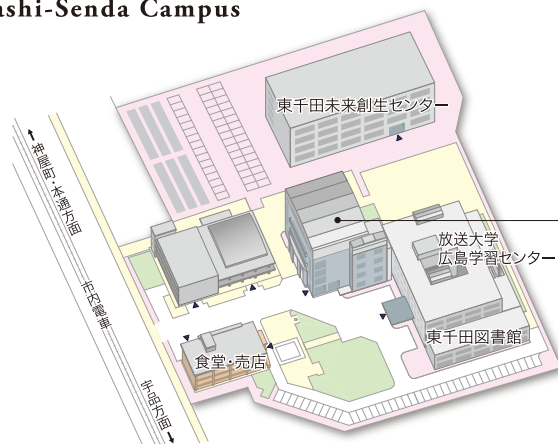

キャンパスマップ Campus Map

東広島キャンパス Higashi-Hiroshima Campus

バス停

- 心理学プログラム
Psychology Program
- 教師教育デザイン学プログラム
Educational Design for Teacher Educators Program
- 教育学プログラム
Educational Studies Program
- 日本語教育学プログラム
Teaching Japanese as a Second Language Program
- 教職開発プログラム
Professional Development Program for Teachers and School Leaders
- 法学・政治学プログラム
Law and Politics Program
- 経済学プログラム
Economics Program
- 人文学プログラム
Humanities Program
- 国際平和共生プログラム
International Peace and Co-existence Program
- 国際経済開発プログラム
International Economic Development Program
- 国際教育開発プログラム
International Education Development Program
- 広島大学・グラーツ大学
国際連携サステイナビリティ学専攻
Joint International Master's Programme in Sustainable Development (Hiroshima University and University of Graz)
- 人間総合科学プログラム
Integrated Arts and Human Sciences Program

東千田キャンパス Higashi-Senda Campus

- マネジメントプログラム
Management Sciences Program
- 実務法学プログラム
Program for Law Practice Professionals
- 経済学プログラム(ファイナンス分野)
Economics Program (Finance)

交通アクセス Access

* In front of Hiroshima Red Cross Hospital