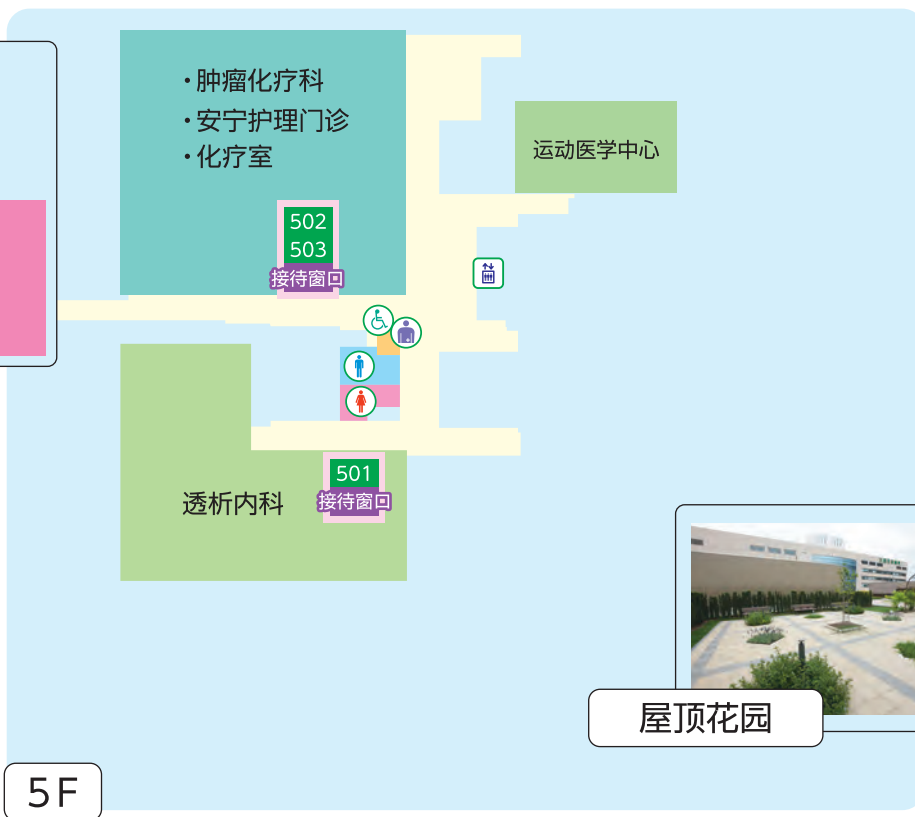

门诊楼平面图

- 男士洗手间
- 女士洗手间
- 多功能洗手间
- 人工肛门 (膀胱) 专用洗手间
- 哺乳室
- 自动扶梯
- 电梯
- 公用电话
- 自动收费机
- 刷牙室