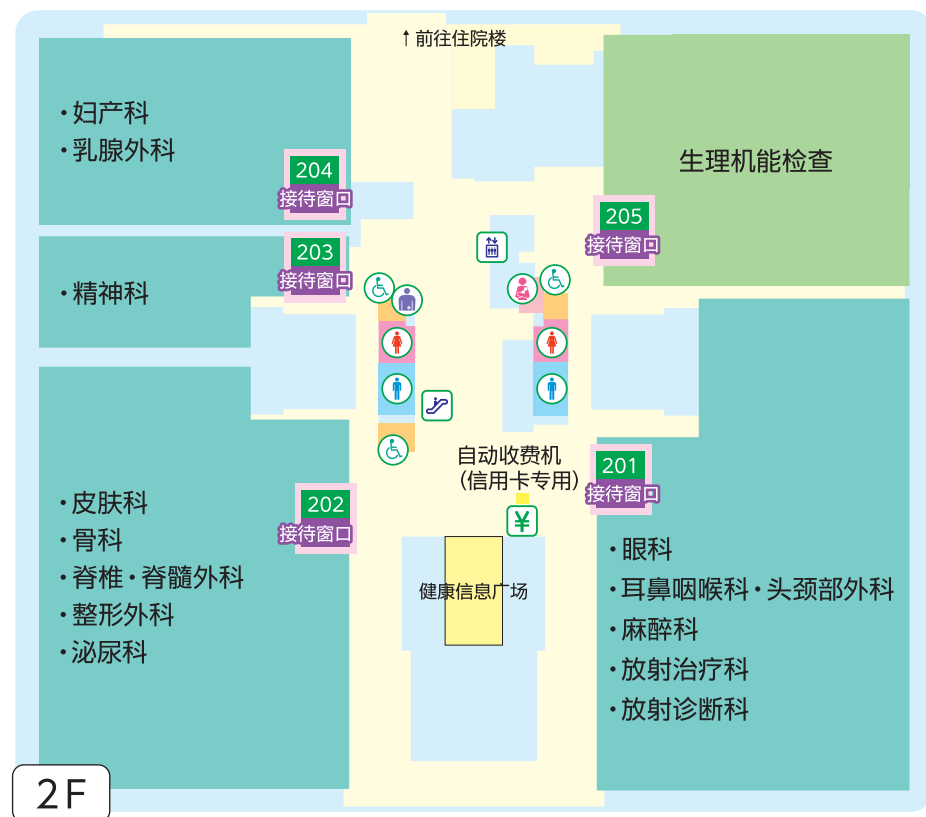

门诊楼平面图

- 男士洗手间
- 女士洗手间
- 多功能洗手间
- 人工肛门 (膀胱) 专用洗手间
- 哺乳室
- 自动扶梯
- 电梯
- 公用电话
- 自动收费机
- 刷牙室