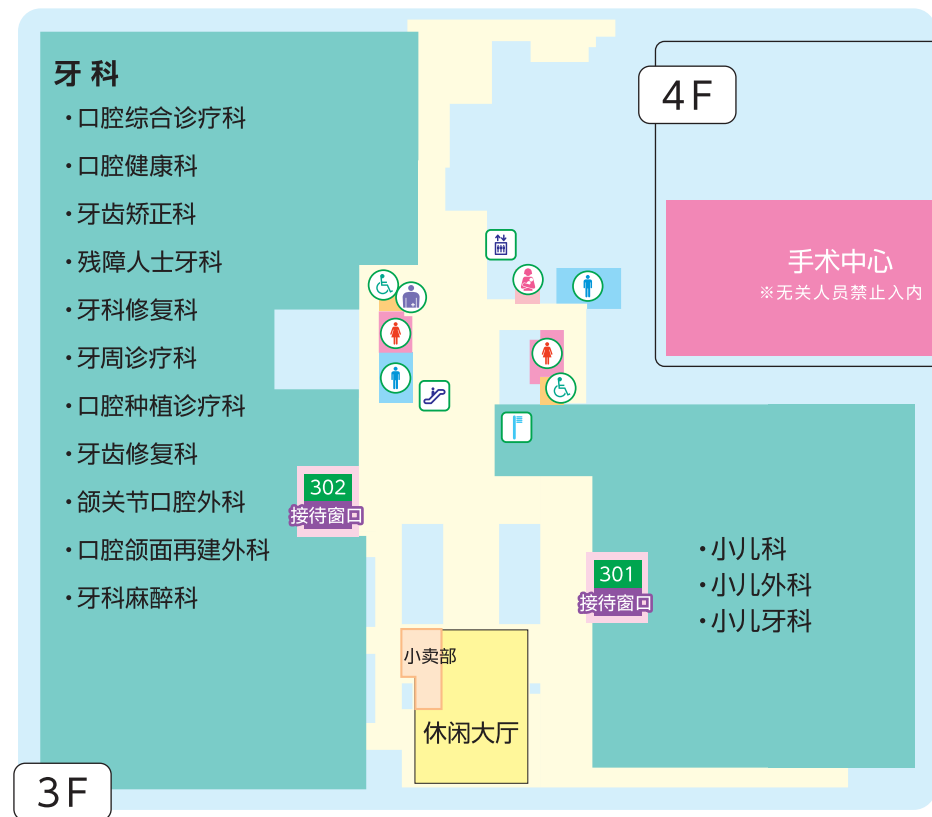

门诊楼平面图

- 男士洗手间
- 女士洗手间
- 多功能洗手间
- 人工肛门 (膀胱) 专用洗手间
- 哺乳室
- 自动扶梯
- 电梯
- 公用电话
- 自动收费机
- 刷牙室