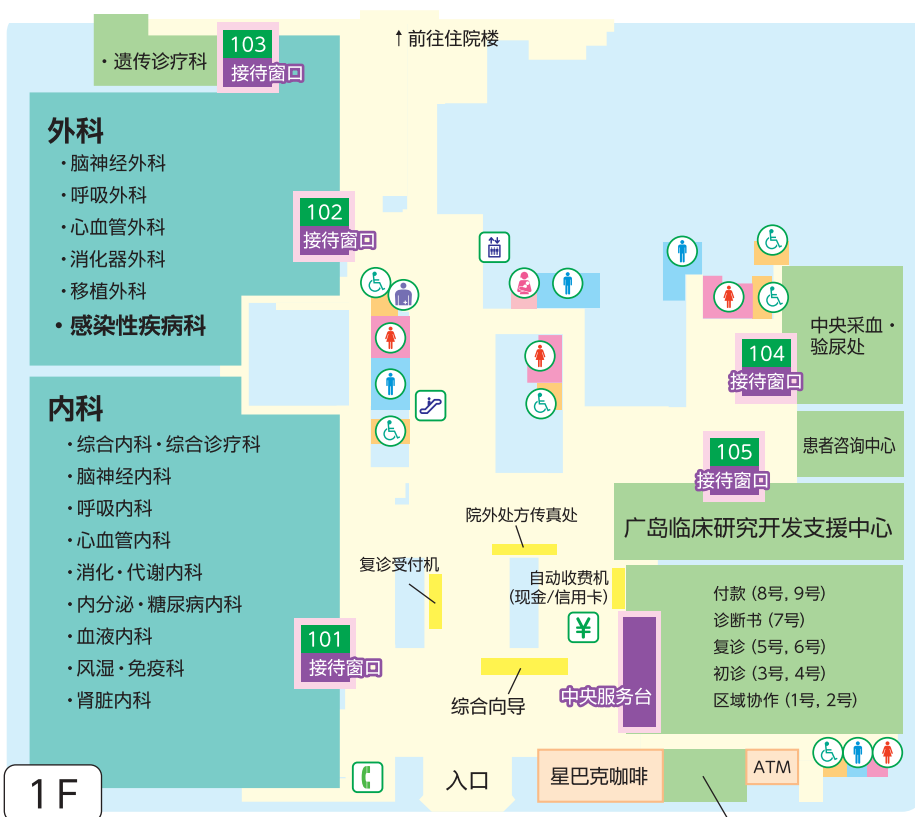

门诊楼平面图

- 男士洗手间
- 女士洗手间
- 多功能洗手间
- 人工肛门 (膀胱) 专用洗手间
- 哺乳室
- 自动扶梯
- 电梯
- 公用电话
- 自动收费机
- 刷牙室