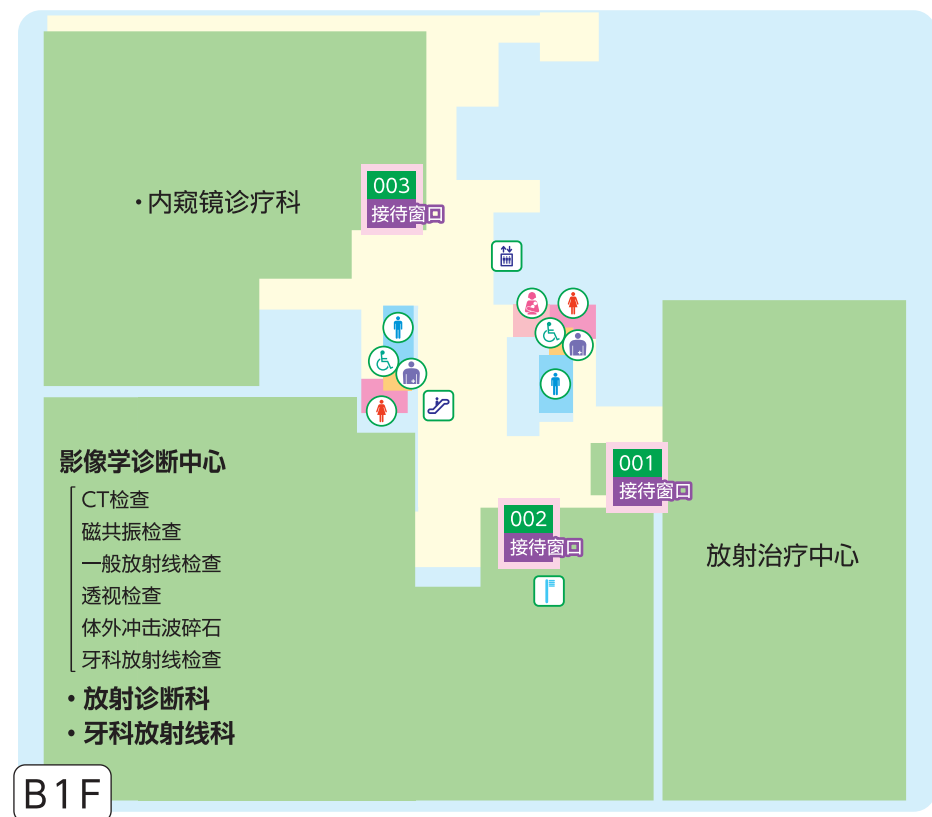

门诊楼平面图

- 男士洗手间
- 女士洗手间
- 多功能洗手间
- 人工肛门 (膀胱) 专用洗手间
- 哺乳室
- 自动扶梯
- 电梯
- 公用电话
- 自动收费机
- 刷牙室