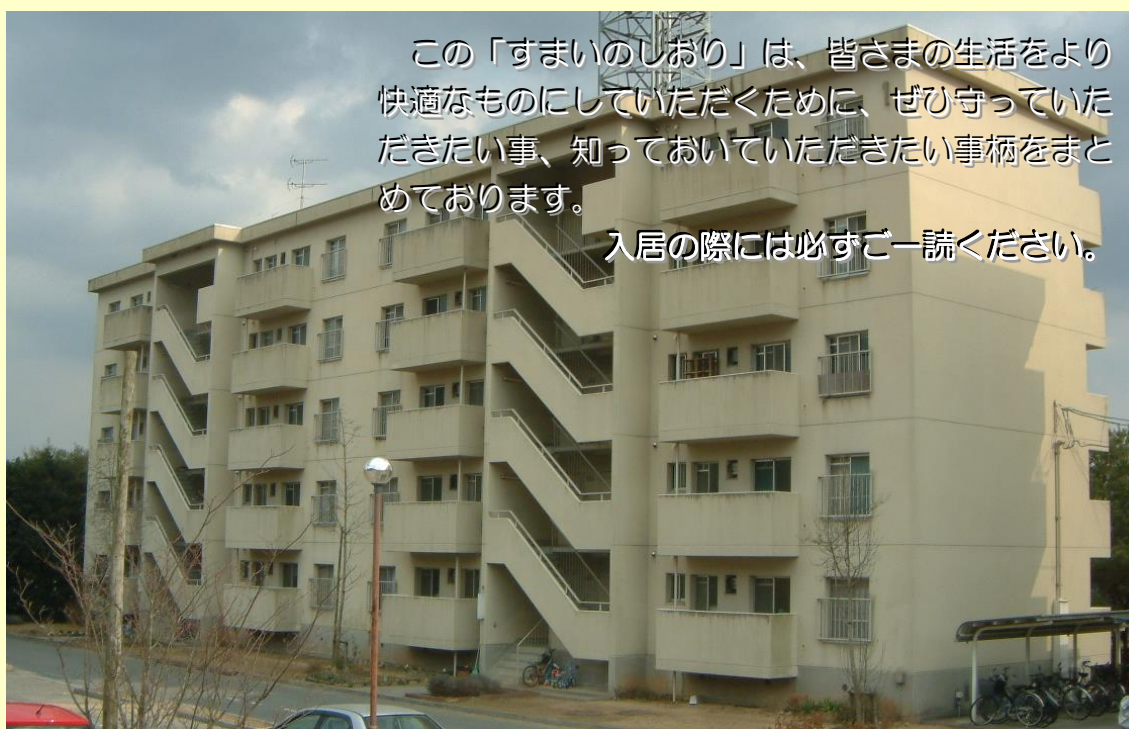

宿舍名	棟番号	戸番

すまいのしおり

国立大学法人広島大学

はじめに

宿舎は、たくさんの方が集団生活をおくる場であり、一定のルールが必要です。この「すまいのしおり」は、皆さんに、ぜひ守っていただきたい事、知っておいていただきたい事柄をまとめております。入居の際には必ずご一読くださり、手の届くところに大切に保管してください。

広島大学では、皆さんに快適な日々をおくっていただくために、今後とも良好な環境の維持改善に努力いたしますが、入居者の皆さんも常日頃から宿舎内のみならず地域住民との協調融和を図り、より良い環境づくりに心がけていただくようお願いいたします。