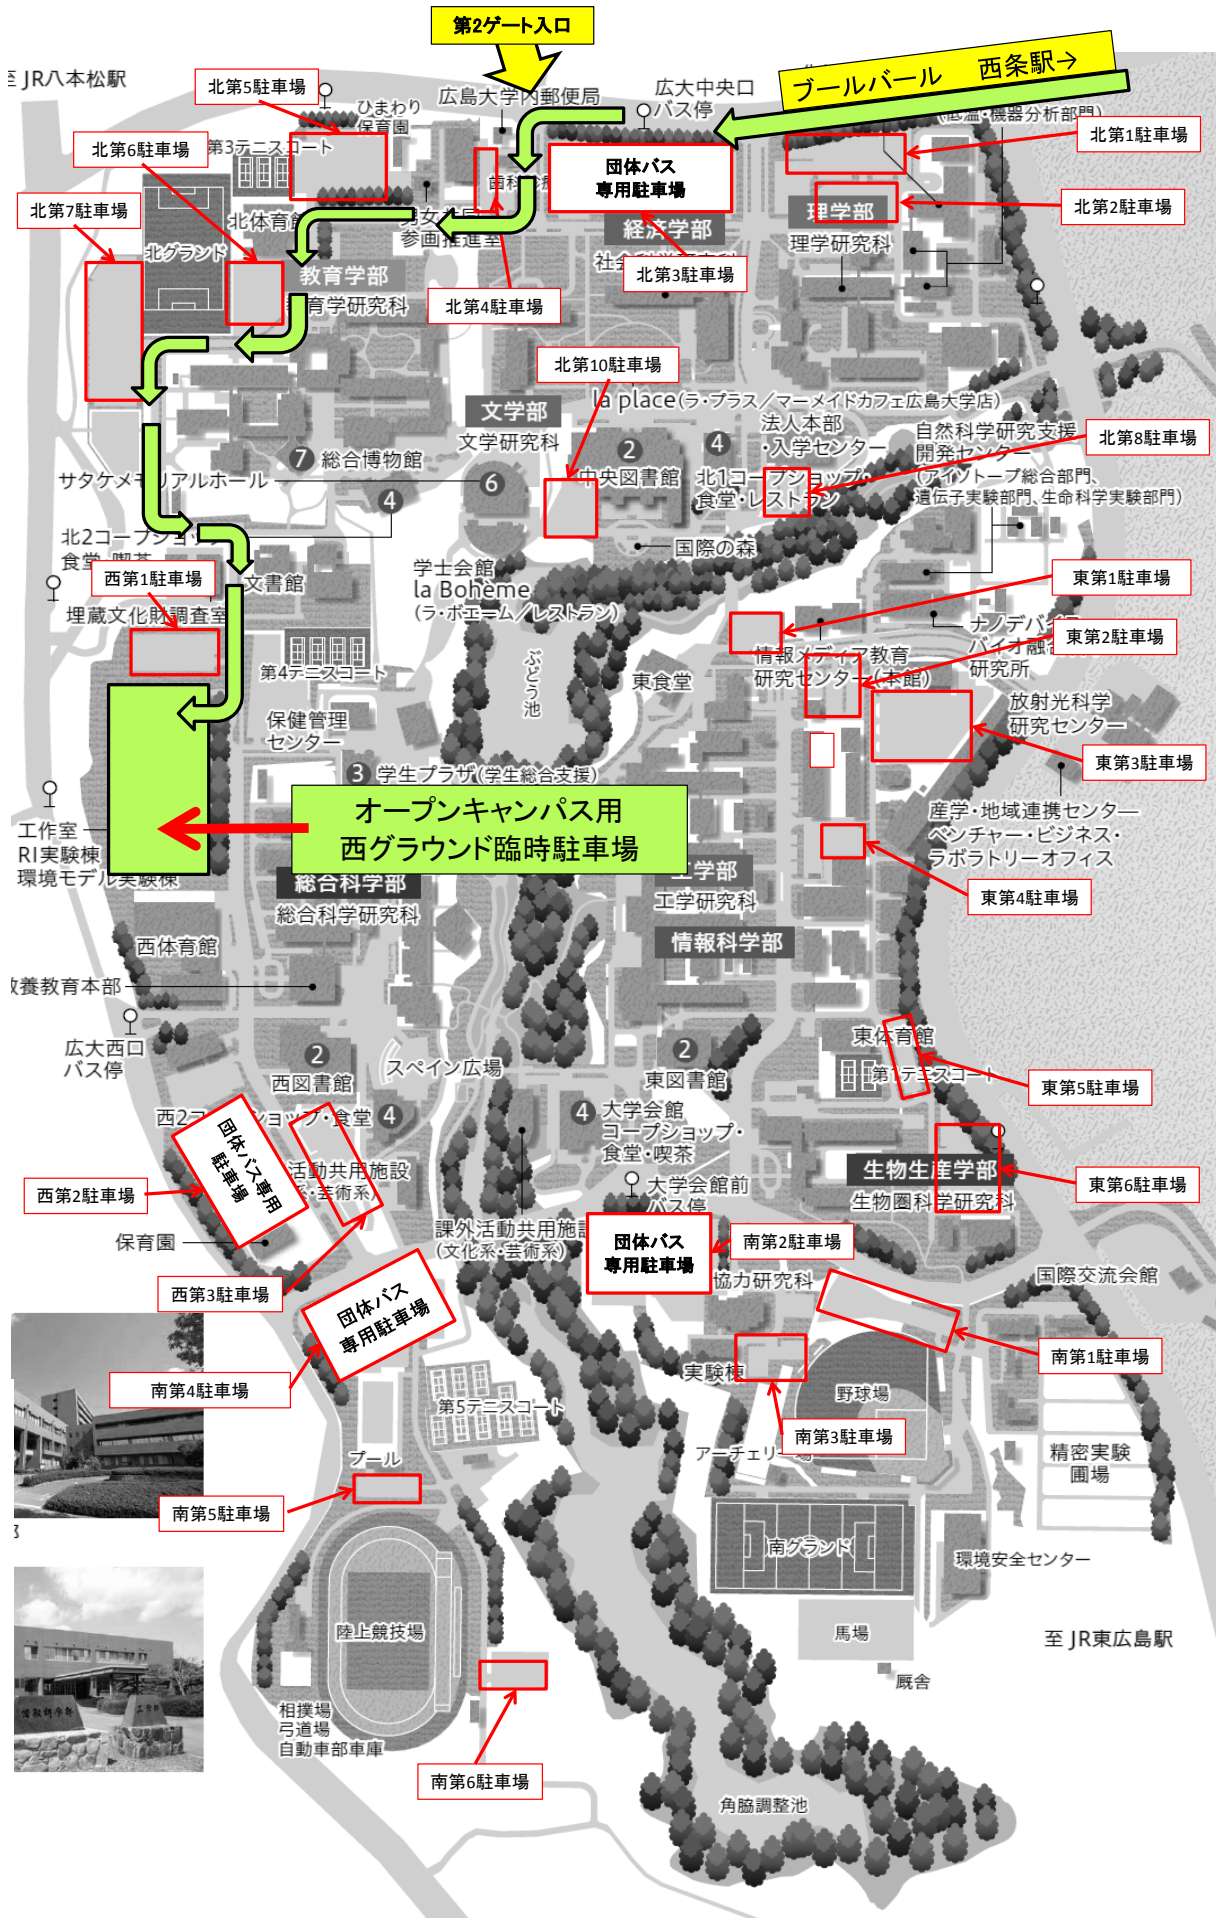

東広島キャンパス駐車場マップ

至 JR八本松駅

ブルーバール 西条駅→

至 JR東広島駅