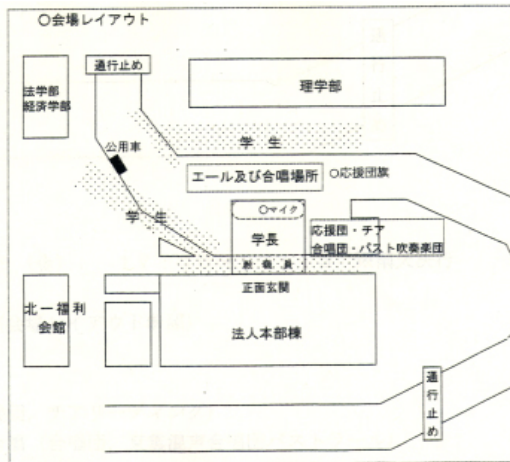

English	中文	交通アクセス・地図	お問い合わせ	サイトマップ	サイト内検索
	受験生の方	広大へ留学希望の方	一般・地域の方	企業の方	卒業生の方	在学生・保護者の方

大学案内

入試情報

教育・学生生活

研究

社会連携

留学・国際交流

学部・大学院等

研究所・施設等

広報・報道

採用情報

校友会・同窓会

支援財団・基金

図書館・博物館等

大学病院

附属学校

[トップページ](#) > [広報・報道](#) > [報道発表・報道された広島大学](#) > [平成19年1月-12月](#) > 学生による「牟田学長」を送る会の実施について

学生による「牟田学長」を送る会の実施について

NEWS RELEASE

広島大学広報グループ
〒739-8511 東広島市鏡山 1-3-2
TEL:082-424-6017 FAX:082-424-6040
E-mail:koho@office.hiroshima-u.ac.jp
(※@は半角に置き換え送信してください。)

平成19年5月15日

学生による「牟田学長」を送る会の実施について

本年5月20日付けで退任する牟田泰三学長を送る会を、本学学生が、下記のとおり実施しますのでご案内いたします。

記

日 時: 平成19年5月18日(金)17時～17時15分 ※雨天決行

場 所: 広島大学東広島キャンパス 法人本部棟玄関前

次 第: 開式の辞

エール(体育会応援団、チアリーディング PHOENIX)

大学歌及び蛍の光合唱(音楽協議会合唱団、東雲混声合唱団パストラル)

学長挨拶

閉式の辞

花束贈呈(教職員及び学生代表)

お見送り(吹奏楽団演奏)

【お問い合わせ先】
広島大学学生総合支援センター 担当:砂田
TEL:082-424-6144

広大公式アカウント一覧

- Twitter
- Facebook (日本語版)
- Facebook (英語版)
- YouTube
- 行事カレンダー
- ストリートビュー
- キャンパスカメラ
- 学内ポータル