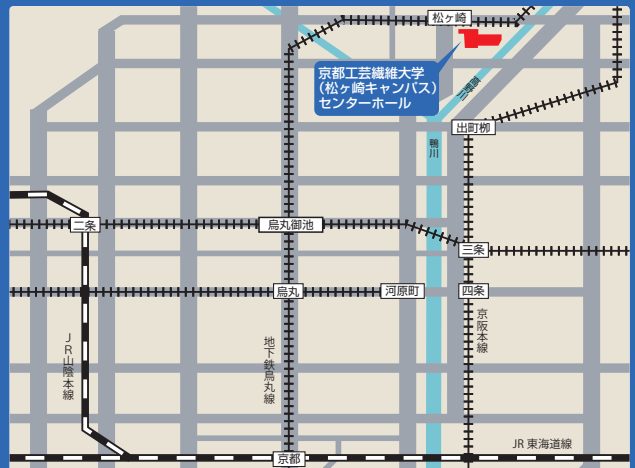

北海道大学 フロンティア応用科学研究棟2階レクチャーホール
(北海道札幌市北13条西8丁目)

- ・地下鉄北12条駅から徒歩約10分
- ・地下鉄北18条駅から徒歩約10分

問合せ先 ac-info@academic.hokudai.ac.jp

関東

東京工業大学 大岡山キャンパス西講義棟1 レクチャーシアター
(東京都目黒区大岡山2-12-1)

- ・東急大井町線、目黒線大岡山駅から徒歩約10分

問合せ先 nyu.event@jim.titech.ac.jp

中部

名古屋大学 東山キャンパス
野依記念学術交流館カンファレンスホール
(名古屋市千種区不老町)

- ・地下鉄名城線名古屋大学駅下車すぐ

問合せ先 nyu-kai@hiroshima-u.ac.jp

近畿

京都工芸繊維大学 松ヶ崎キャンパス センターホール
(京都市左京区松ヶ崎橋上町)

- ・地下鉄烏丸線松ヶ崎駅から徒歩約8分

問合せ先 n-seminar@jim.kit.ac.jp

中国
四国

広島大学 霞キャンパス 広仁会館
(広島市南区霞一丁目2番3号)

- ・JR 広島駅から大学病院行広電バス大学病院下車
- ・JR 広島駅から段原・旭町行広島バス大学病院入口下車

問合せ先 nyu-kai@hiroshima-u.ac.jp

九州
沖縄

九州大学 伊都キャンパス 総合学習プラザ
(福岡市西区元岡744番地)

- ・JR 筑肥線九大学研都市駅から昭和バス九大工学部前下車
- ・JR 博多駅から西鉄バス九大工学部前下車