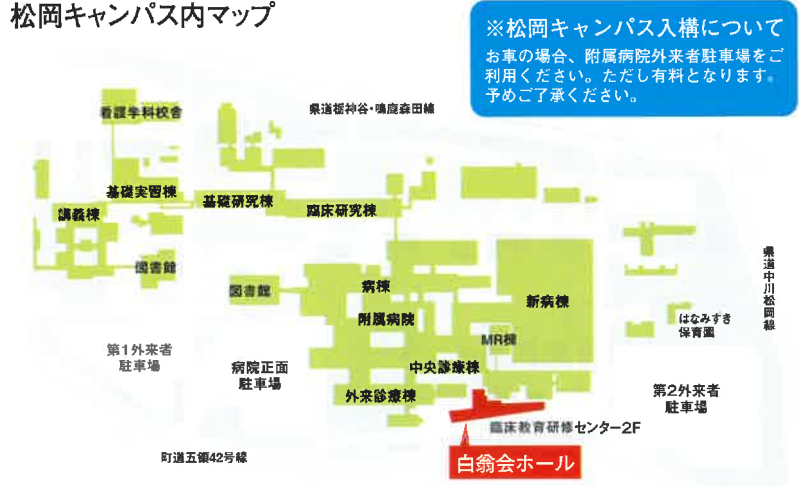

対 象

教職員・学生・一般の方

主 催

男女共同参画推進センター

男女共同参画で
ライフスタイルをみつけよう。

平成30年度福井大学男女共同参画推進センターシンポジウム

参加費
無料

要事前
申込

平成30年度 男女共同参画推進センターシンポジウム

申込方法

FAXまたはメールにてお申込みください。

申込締切

11月21日 水

▼ 福井大学 男女共同参画推進センター

〒910-8507 福井市文京3-9-1 TEL/FAX: (0776) 27-9858 E-mail: danjyo@ml.cii.u-fukui.ac.jp

文京キャンパス内マップ

※文京キャンパス入構について
お車で入構される場合、正門カーゲートを通
過するための手続きが必要となります。
チラシなどをなるべくご持参いただき、シン
ポジウム参加者であることを正門左にある守
衛所に申し出て、手続きを行ってください。

お申込み・お問合せ
男女共同参画推進センター (総合研究棟 I 13階)

松岡キャンパス内マップ

※松岡キャンパス入構について
お車の場合、附属病院外来者駐車場をご
利用ください。ただし有料となります。
予めご了承ください。