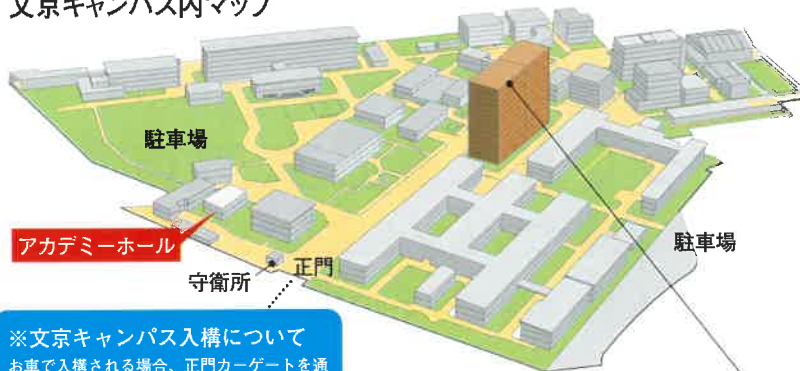

平成30年度 男女共同参画推進センターシンポジウム

申込方法

FAXまたはメールにてお申込みください。

申込締切

11月21日 水

▼ 福井大学 男女共同参画推進センター

〒910-8507 福井市文京3-9-1 TEL/FAX: (0776) 27-9858 E-mail: danjyo@ml.cii.u-fukui.ac.jp

文京キャンパス内マップ

※文京キャンパス入構について
お車で入構される場合、正門カーゲートを通
過するための手続きが必要となります。
チラシなどをなるべくご持参いただき、シン
ポジウム参加者であることを正門左にある守
衛所に申し出て、手続きを行ってください。

お申込み・お問合せ
男女共同参画推進センター (総合研究棟 I 13階)

松岡キャンパス内マップ

※松岡キャンパス入構について
お車の場合、附属病院外来者駐車場をご
利用ください。ただし有料となります。
予めご了承ください。