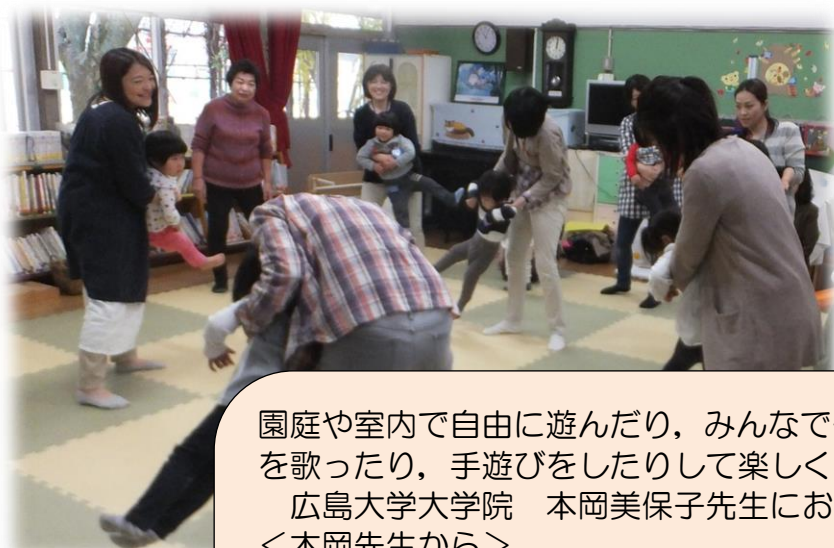

# すこやかランド

園庭や室内で自由に遊んだり、みんなで一緒にわらべうたや子守歌を歌ったり、手遊びをしたりして楽しく過ごしましょう。

広島大学大学院 本岡美保子先生においでいただいています。

<本岡先生から>

わらべうたには、子育ての知恵がたくさん詰まっています。目を見て歌いかけることで、人の目を見て心を通わすことの大切さが、子どもに伝わります。また、保護者と一緒に体を揺らす心地よさによって、喜びや安心感が生まれます。どうぞリラックスして、わらべうたの心地よさ、奥深さを感じてみませんか？皆様のお越しをお待ちしています。