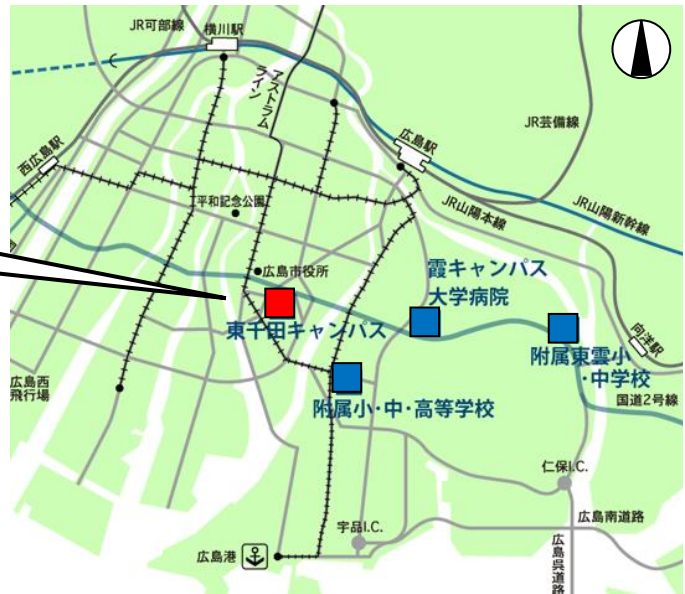

広島大学東千田未来創生センター  
〒730-0053  
広島市中区東千田町一丁目1番89号

広島市内地図

至広島駅

日赤病院前

至広島港

東千田キャンパス配置図

### 主な交通アクセス

[ JR 広島駅から ]

- 市内電車…広島電鉄1号線，紙屋町経由広島港行で約30分，日赤病院前下車，徒歩約3分
- バス…広島バス21-1号(宇品線)，紙屋町経由広島港行で約20分，日赤前下車，徒歩約3分
- 広島バス50号(東西線)，アルパーク方面行で約12分，日赤前下車，徒歩約3分