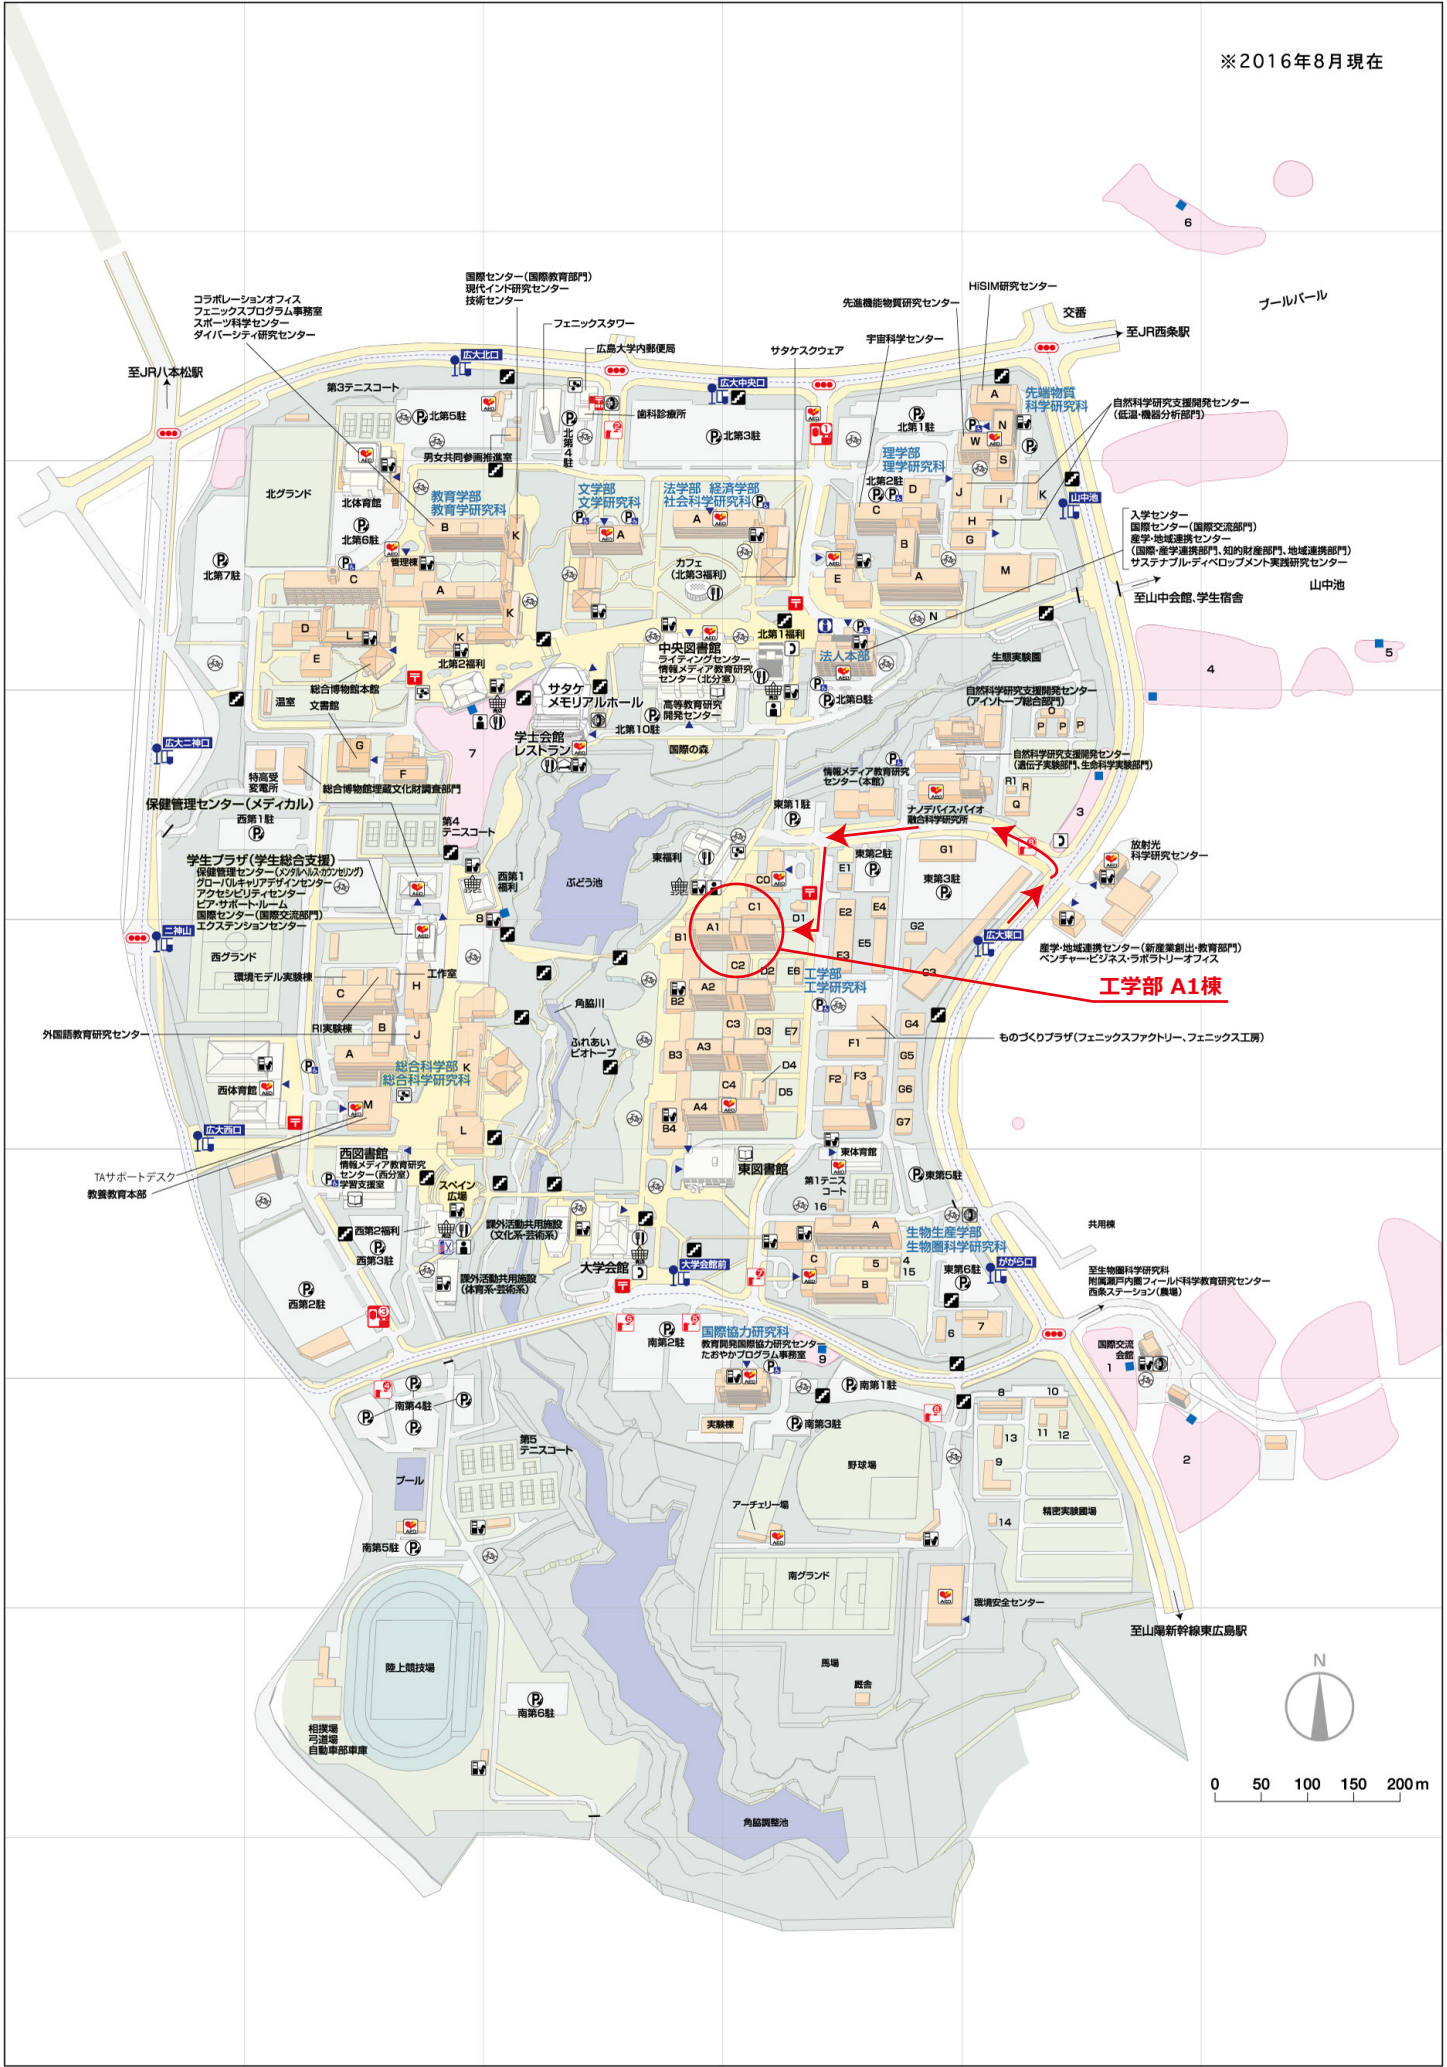

※2016年8月現在

a

b

c

d

e

f

g

h

i

工学部 A1棟

ものづくりプラザ(フェニックスファクトリー, フェニックス工房)

0 50 100 150 200 m