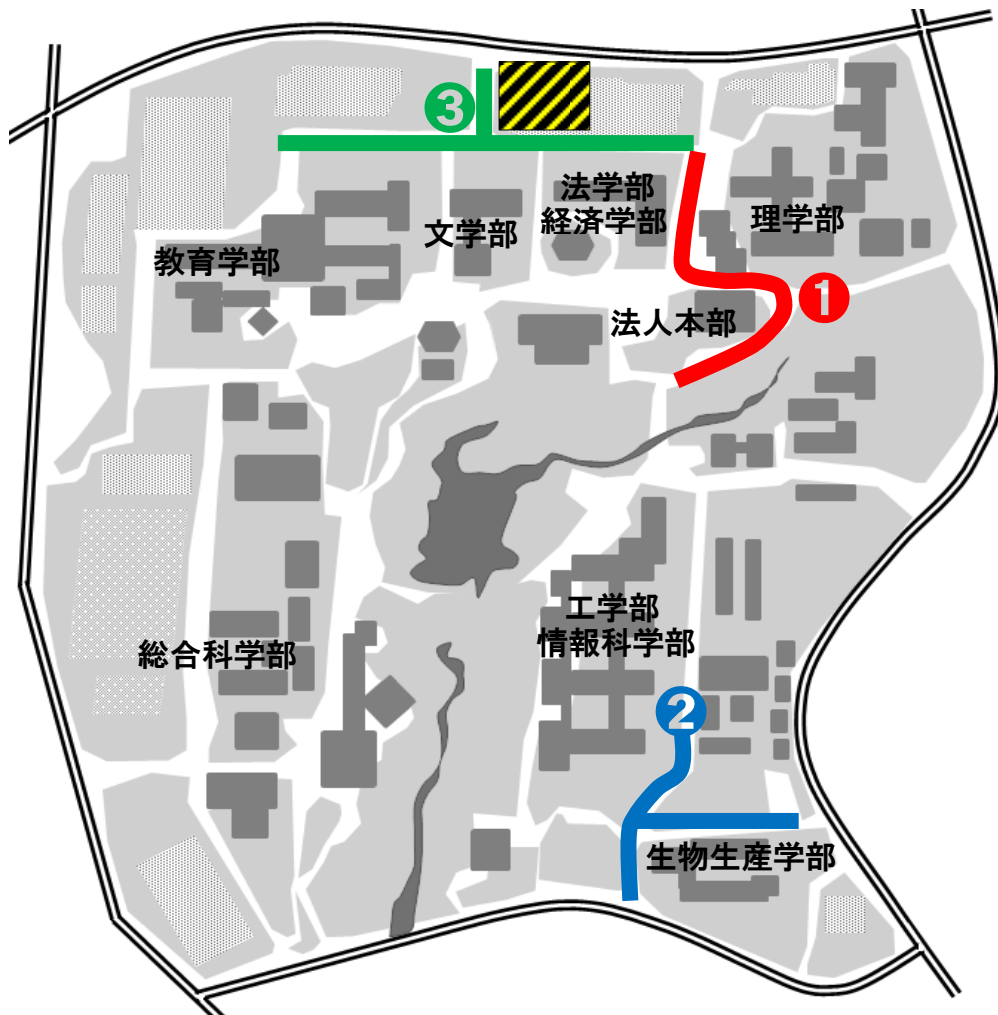

大学入試センター試験時の 車両通行・駐車規制について

Regarding traffic regulation of vehicles

平成 31 年度大学入試センター試験が来る平成 31 年 1 月 19 日(土)・
1 月 20 日(日)に実施されることに伴い、下図のとおり車両の通行・駐車に
ついて制限をいたします。大変ご迷惑をお掛けいたしますが、ご協力いた
だきますようお願い申し上げます。

通行禁止
No Thoroughfare

- ① 19 日(土) 17:00~18:40
- ② 19 日(土) 17:00~18:40
- ③ 19 日(土) 18:00~19:10 及び
20 日(日) 17:30~18:20

駐車禁止
No Parking

 18 日(金) 17:30~20 日(日) 18:20

広島大学入学センター