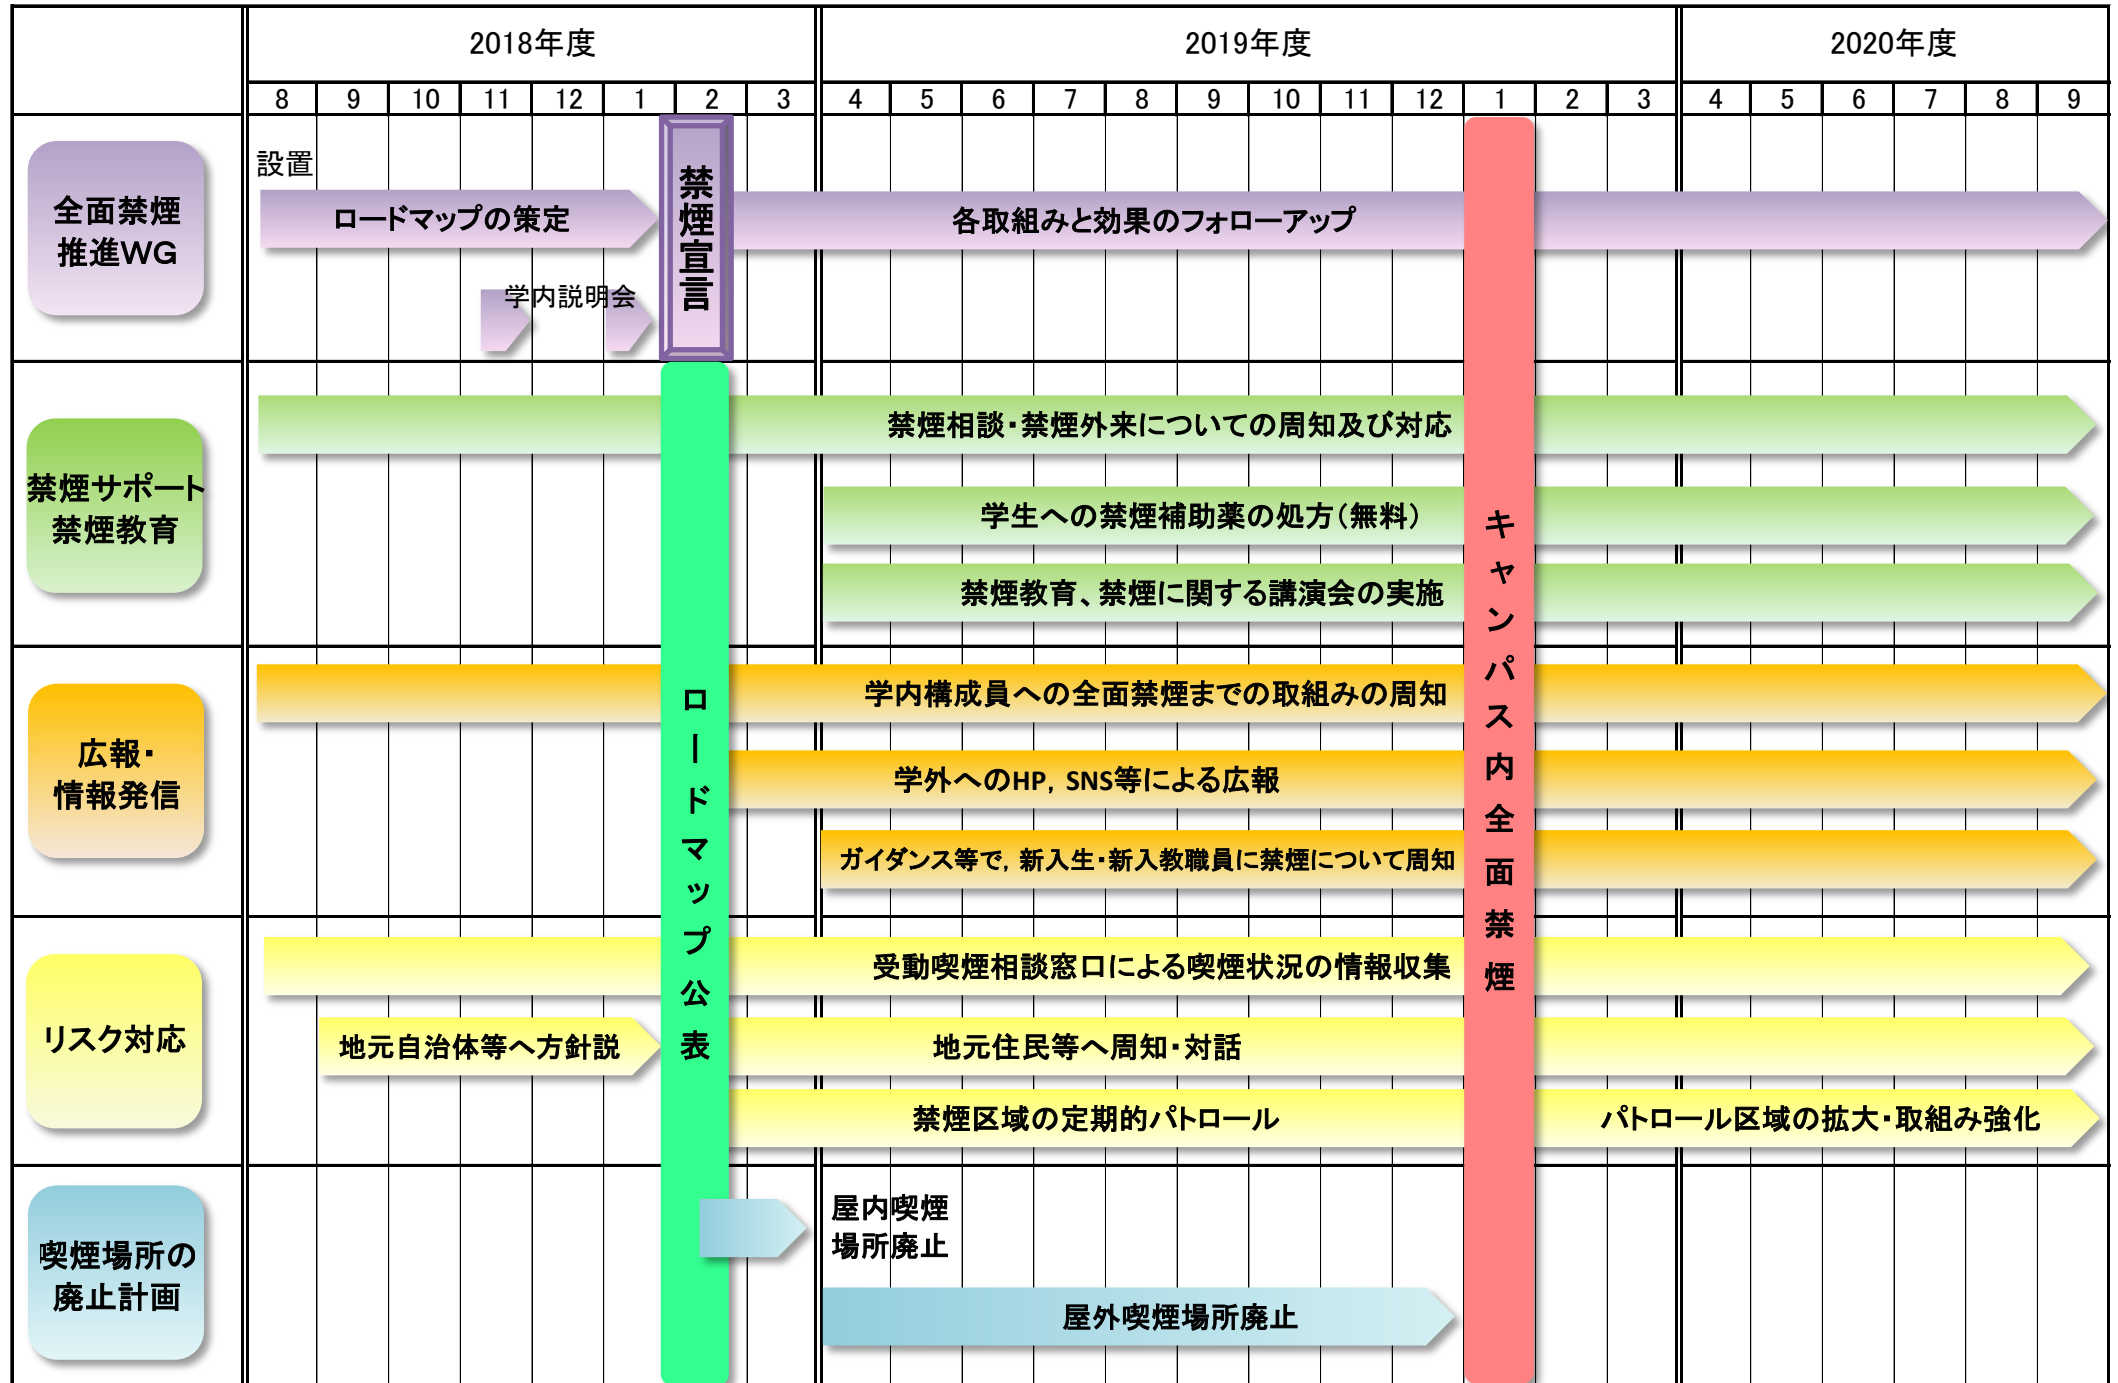

広島大学キャンパス内全面禁煙に向けたロードマップ

キャンパス内全面禁煙