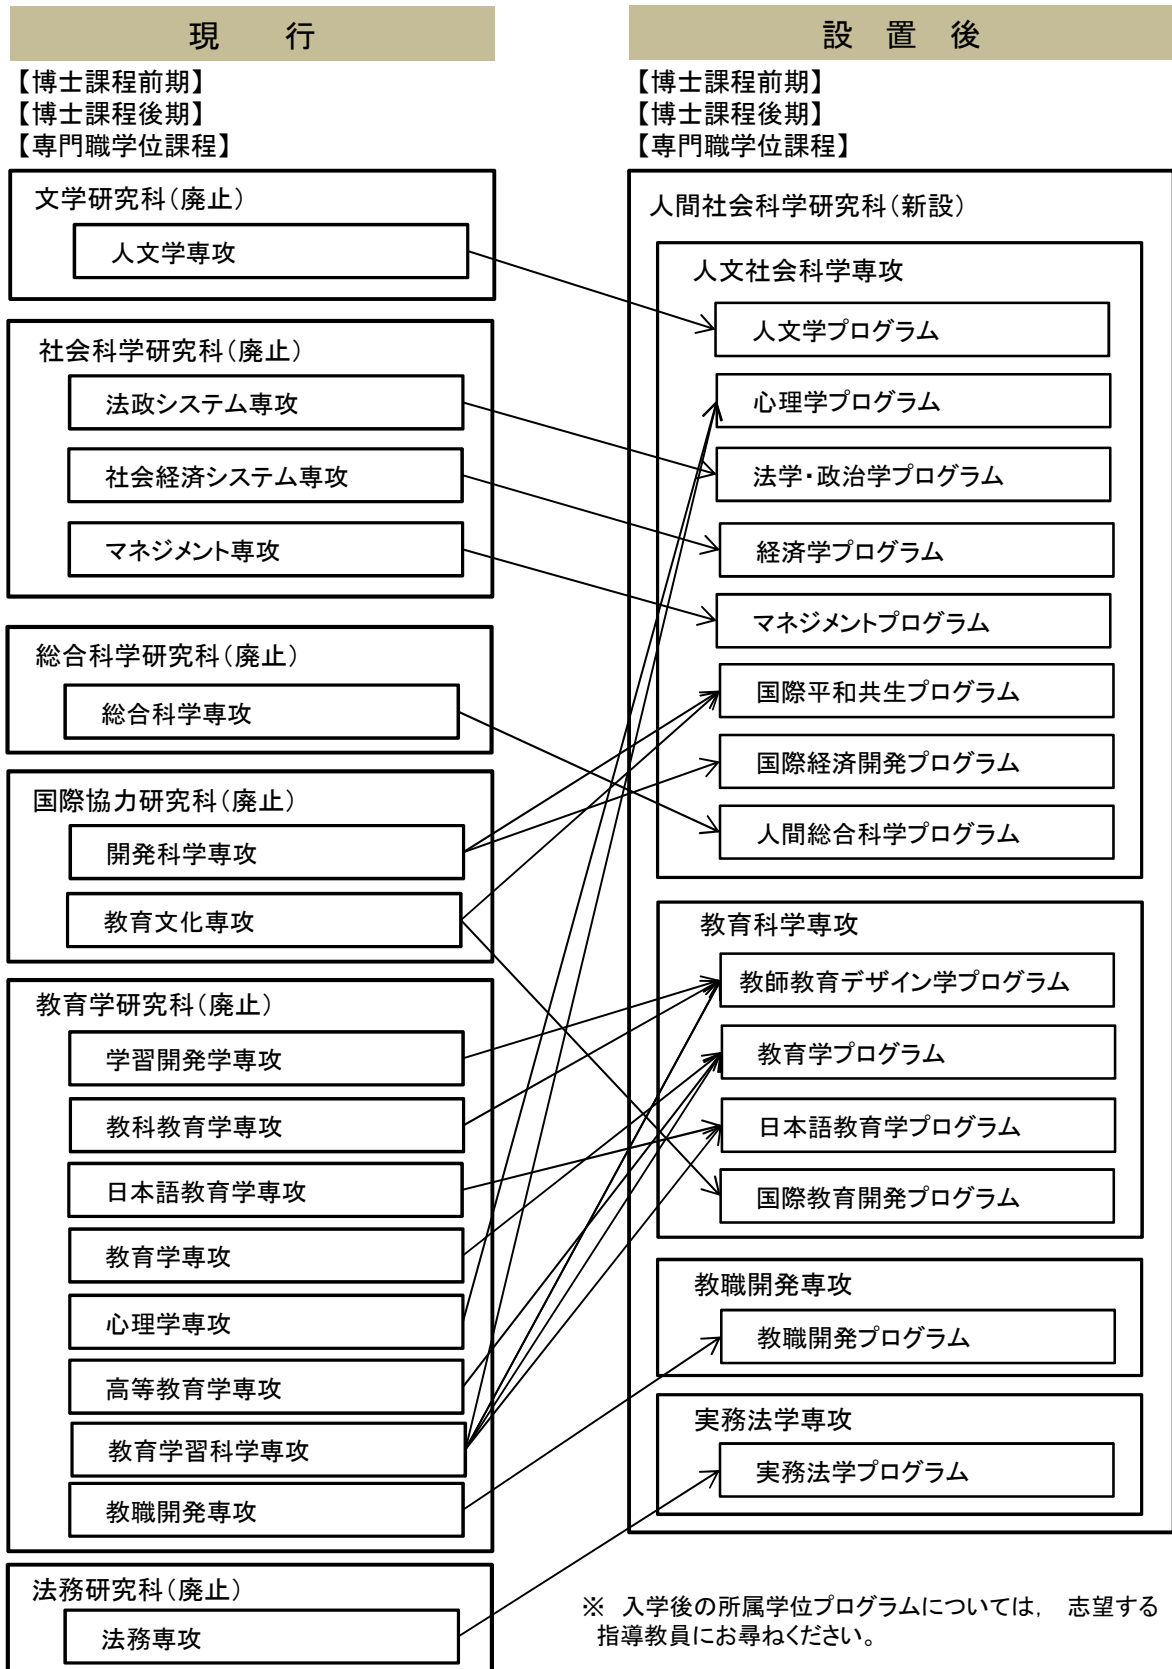

令和2(2020)年度 広島大学大学院人間社会科学研究科の設置について

広島大学は、令和2(2020)年4月、大学院人間社会科学研究科を新設します。本入学者選抜の合格者は、設置後の新しい研究科(専攻)に入学することになります。

New Graduate School (Graduate School of Humanities and Social Sciences) is planned to be opened in 2020

Hiroshima University will establish new graduate schools opened in April 2020. All of admitted applicants will be enrolled in new schools.

For the program following your enrollment in April 2020, please ask your supervisor about it.