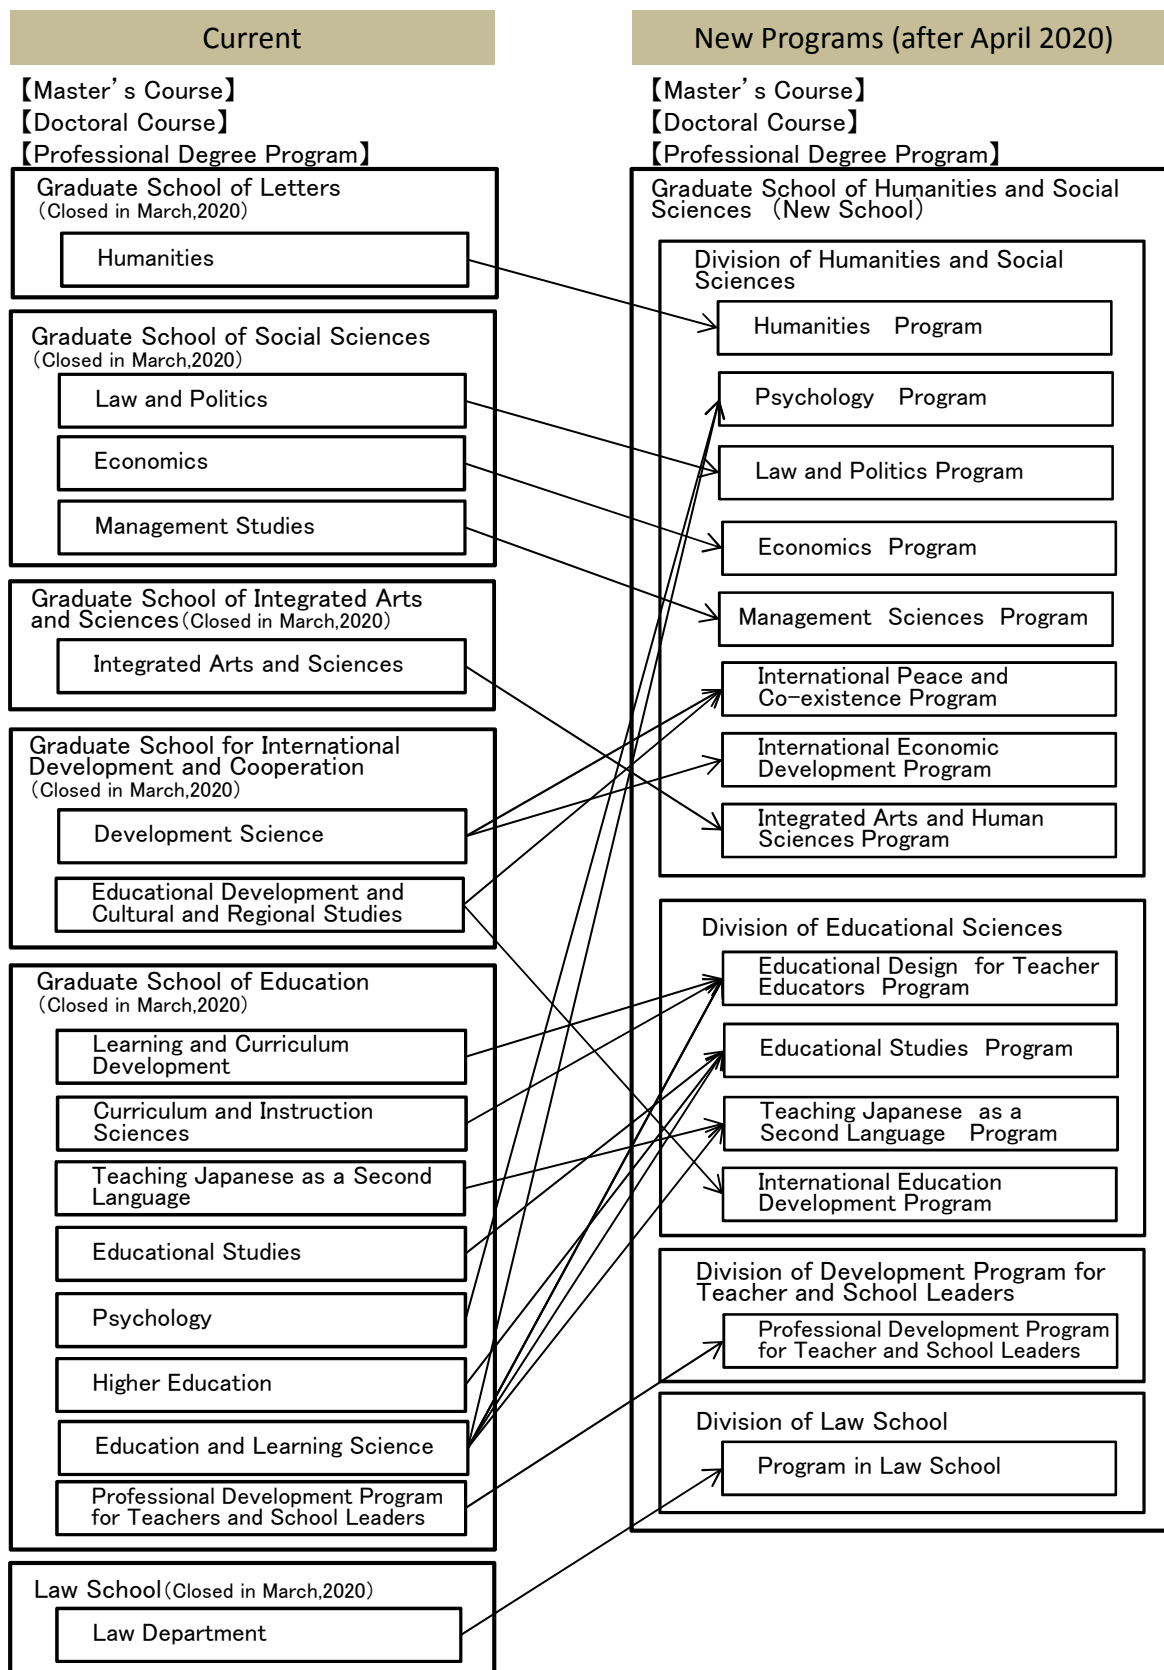

令和2(2020)年度 広島大学大学院人間社会科学研究科の設置について

広島大学は、令和2(2020)年4月、大学院人間社会科学研究科を新設します。本入学者選抜の合格者は、設置後の新しい研究科(専攻)に入学することになります。

New Graduate School (Graduate School of Humanities and Social Sciences) is planned to be opened in 2020

Hiroshima University will establish new graduate schools opened in April 2020. All of admitted applicants will be enrolled in new schools.

For the program following your enrollment in April 2020, please ask your supervisor about it.