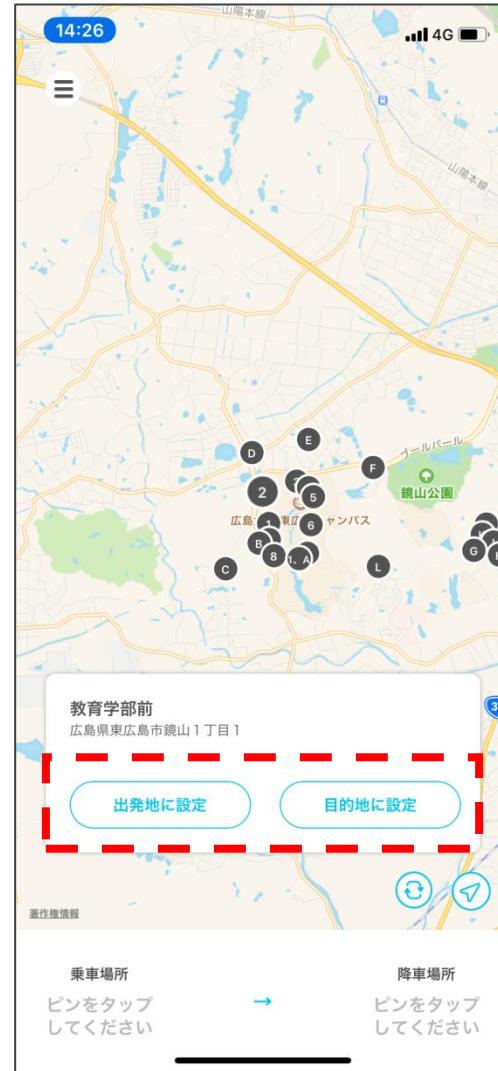

次へ

SIMなし 13:01

姓
Monet

名
Rider

電話番号
0133333333

アクセスコード
XXXXXXXXXX-XXXX

次へ

アクセスコード【 hirodai 】

予約方法

乗りたい場所、降りたい場所、時間・人数を選択

お知らせ

- 乗車希望日の3日前から運行直前まで予約可能
- 運行時間：8:15～12:00、13:00～17:15
- 大学構内は左回りのみで運行を致します
その為、アプリ表示ルートと異なる場合があります
- 今後の検証の為、乗車後アンケートの回答にご協力をお願い致します

各種お問合せ先

運行について	東広島市政策企画部政策推進監	082 - 420 - 0917
アプリについて	MONETヘルプデスク	0120 - 690 - 329