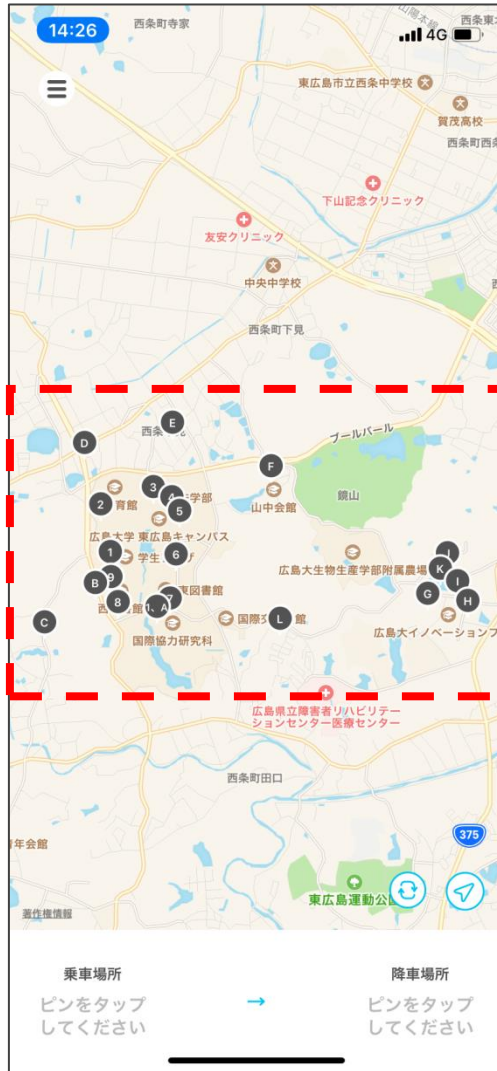

次へ

SIMなし 13:01

姓
Monet

名
Rider

電話番号
0133333333

アクセスコード
XXXXXXXXXX-XXXX

次へ

アクセスコード【 hirodai 】

予約方法

乗りたい場所、降りたい場所、時間・人数を選択

お知らせ

- 乗車希望日の3日前から運行直前まで予約可能
- 運行時間：8:15～12:00、13:00～17:15
- 大学構内は左回りのみで運行を致します
その為、アプリ表示ルートと異なる場合があります
- 今後の検証の為、乗車後アンケートの回答にご協力をお願い致します

各種お問合せ先

運行について	東広島市政策企画部政策推進監	082 - 420 - 0917
アプリについて	MONETヘルプデスク	0120 - 690 - 329