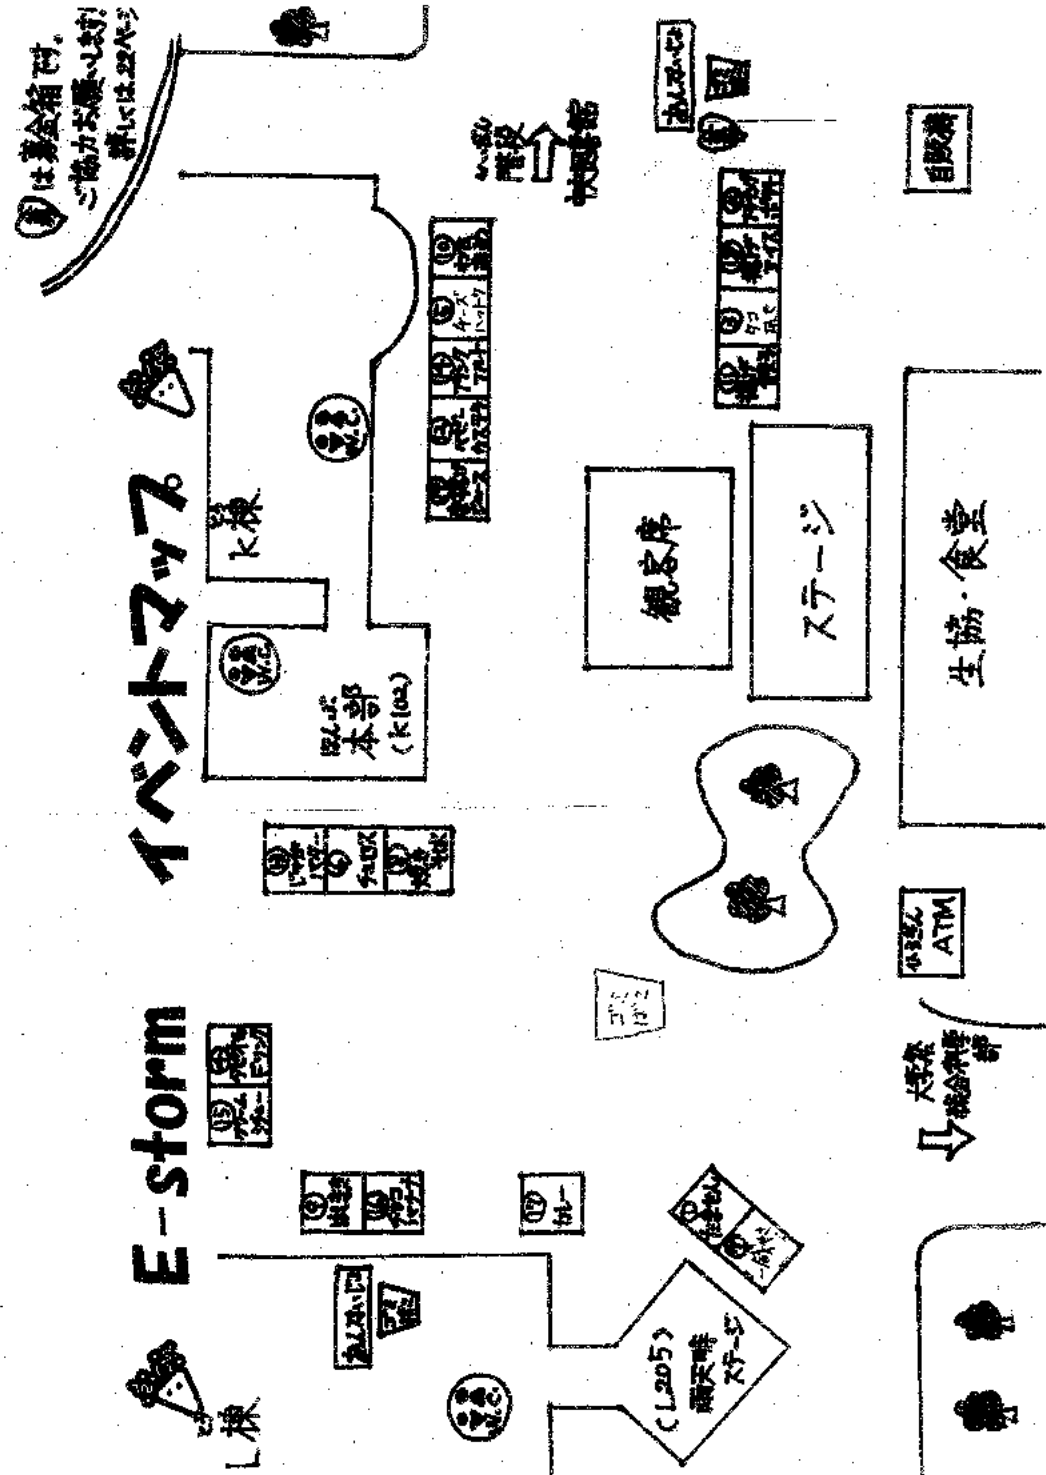

ぐるめぐり ~R1~

教育学部の各コース・ゼミが、模擬店をやります！

No.	コース・ゼミ	店名	売っているもの	PR文
1	Aゼミ	ペロの先生さん	たません	店では珍しいたません！食べ過ぎてや〜(´Д´)！
2	Bゼミ	フライイングダクト	フライイングダクト	空も飛べそうになる至極の揚げ芋のみに頼るも
3	Cゼミ	タコ屋でできることにはながあるかい	たこ焼き	うちから出ている
4	Dゼミ	It's a splain world	クビオカドリング	世界中のみんなが愛飲しさに惹かれる、 世界で一番好きなクビオカド。
5	Eゼミ	おいしい焼えてうまやんげ	チーズハットク	おいしい Cheese ずい！
6	特別支援	CHU CHU CHURROS	チュロス	食べ歩きも可、分け合うことも可！そんなサクサク チュロスであなたも買って行きませんか！
7	教理系	おから焼きのかんぱん	一徳焼き	おから焼きのヘルシー食べたことあるですか？
8	社会系	煮しめ	煮しめ	教壇で長年受け継がれた伝統の味、最高の味です。
9	自然系	あなただけでかぼしきまき	かぼしき	あなただけでかぼしきまき、英語を聞いてやる
10	法政・情報系	長研のわたあめ屋さん	わたあめ	2階することができずでこのわたあめ屋さん
11	国際文化系	揚げ餃子	揚げ餃子	おはべりババ、中は餃子ちゃん、おなかの食感を ご堪能あれ！
12	英語文化系	お菓子のべいしすてい	ベールスデブ	みんな大好き焼き菓子実家！
13	日本語文化系	はっぴーお菓子のクッキーショップ	クッキー	シリアルからどうぞまい！ 〜オタク系食品×洋菓子を提案！〜
14	音楽文化系	フランクフルト	フランクフルト	実際にフランクフルト食べてあんなに美味！？ 貴方様によるフランクフルトもどうぞ期待！
15	人間生活系	家庭のクリームシュー	クリームシュー	家庭の家庭満点のクリームシューをご用意あれ〜
16	造形芸術系	choco banana's	チョコバナナ	いろいろな表情のおもしろいチョコバナナたち！
17	心理学科	カレー屋 教心	カレーライス	教心の仲間たちが心を込めて煮込んだカレー屋。 どうぞご堪能あれ！！！！
18	教育学系	あつあつおひたし！揚げアイス	揚げアイス	あつあつおひたし〜いを同時に味わえる揚げアイス！ ぜひご堪能ください！
19	スタッフ	スタッフ模擬店	揚げ餃子・ジュース	Staff スタッフが揚げ餃子とジュースをばってます！

※完売次第終了となります。