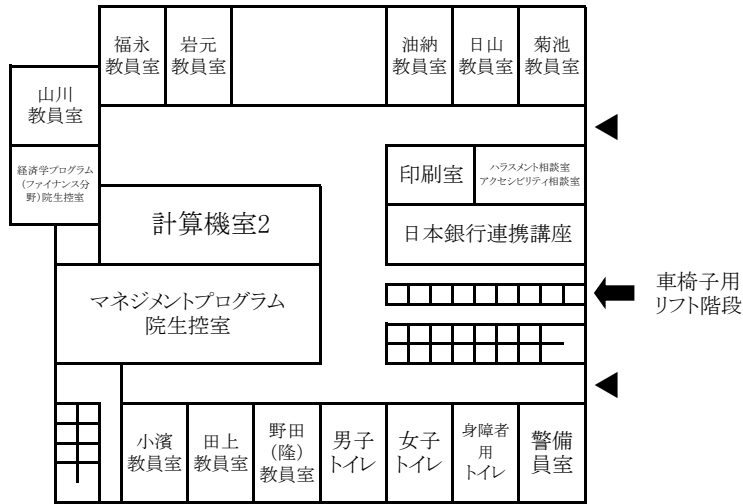

東千田キャンパス構内配置図

東千田総合校舎・東千田校舎

3F

放送大学

【東千田校舎】

4F

放送大学

【東千田校舎】

5F

【東千田校舎】

6F

【東千田校舎】

B棟

1F

2F

3F

C棟

1F

2F

3F

東千田未来創生センター(M棟)

1 F

2 F

3 F