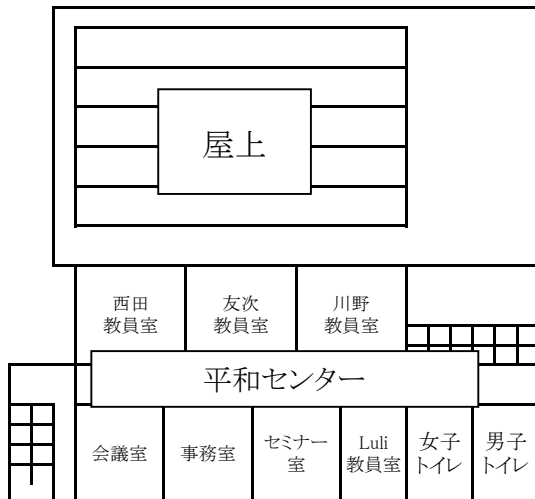

東千田キャンパス構内配置図

東千田総合校舎・東千田校舎

3F

放送大学

【東千田校舎】

4F

放送大学

【東千田校舎】

5F

【東千田校舎】

6F

【東千田校舎】

B棟

1F

2F

3F

C棟

1F

2F

3F

東千田未来創生センター(M棟)

1 F

2 F

3 F