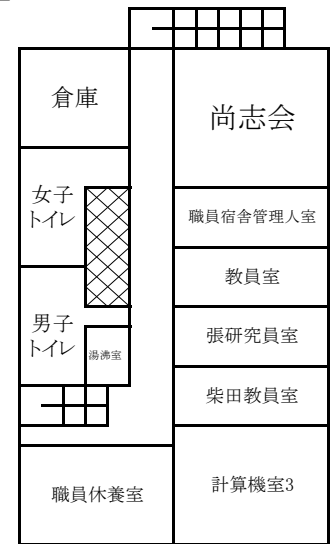

東千田キャンパス構内配置図

東千田総合校舎・東千田校舎

3F

放送大学

【東千田校舎】

4F

放送大学

【東千田校舎】

5F

【東千田校舎】

6F

【東千田校舎】

B棟

1F

2F

3F

C棟

1F

2F

3F

東千田未来創生センター(M棟)

1 F

2 F

3 F