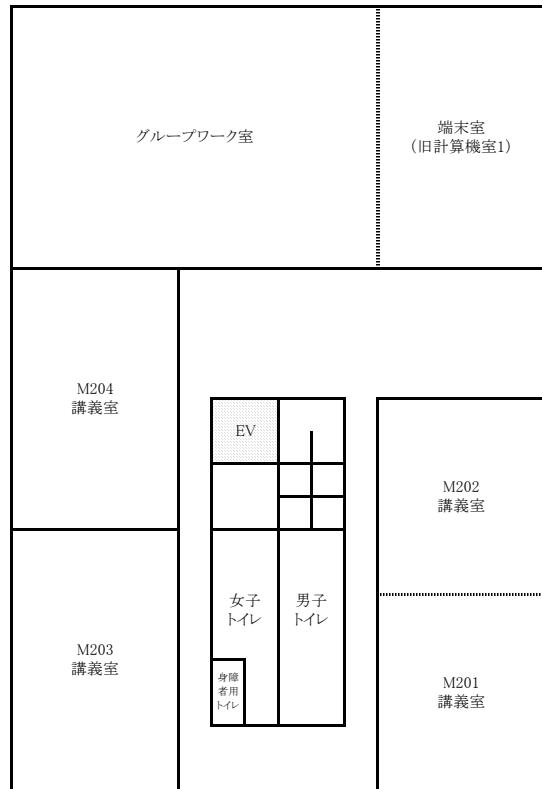

東千田キャンパス構内配置図

東千田総合校舎・東千田校舎

3F

放送大学

【東千田校舎】

4F

放送大学

【東千田校舎】

5F

【東千田校舎】

6F

【東千田校舎】

B棟

1F

2F

3F

C棟

1F

2F

3F

東千田未来創生センター(M棟)

1 F

2 F

3 F