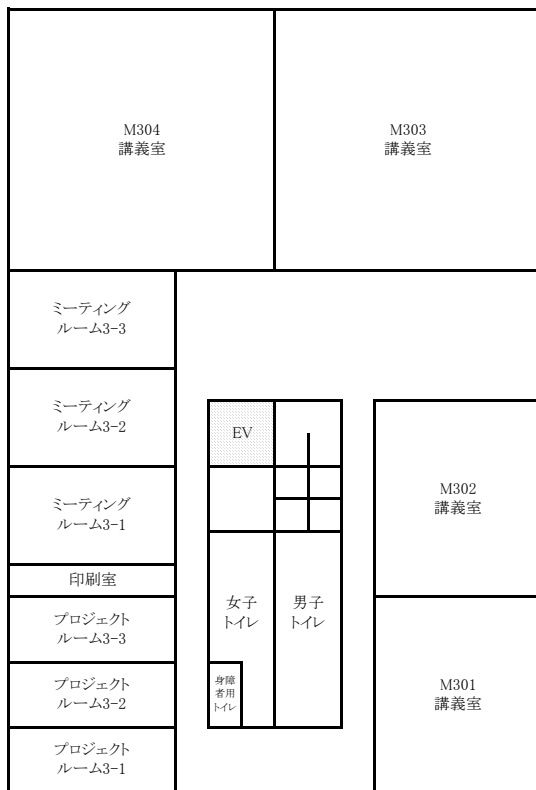

東千田キャンパス構内配置図

東千田総合校舎・東千田校舎

3F

放送大学

【東千田校舎】

4F

放送大学

【東千田校舎】

5F

【東千田校舎】

6F

【東千田校舎】

B棟

1F

2F

3F

C棟

1F

2F

3F

東千田未来創生センター(M棟)

1 F

2 F

3 F