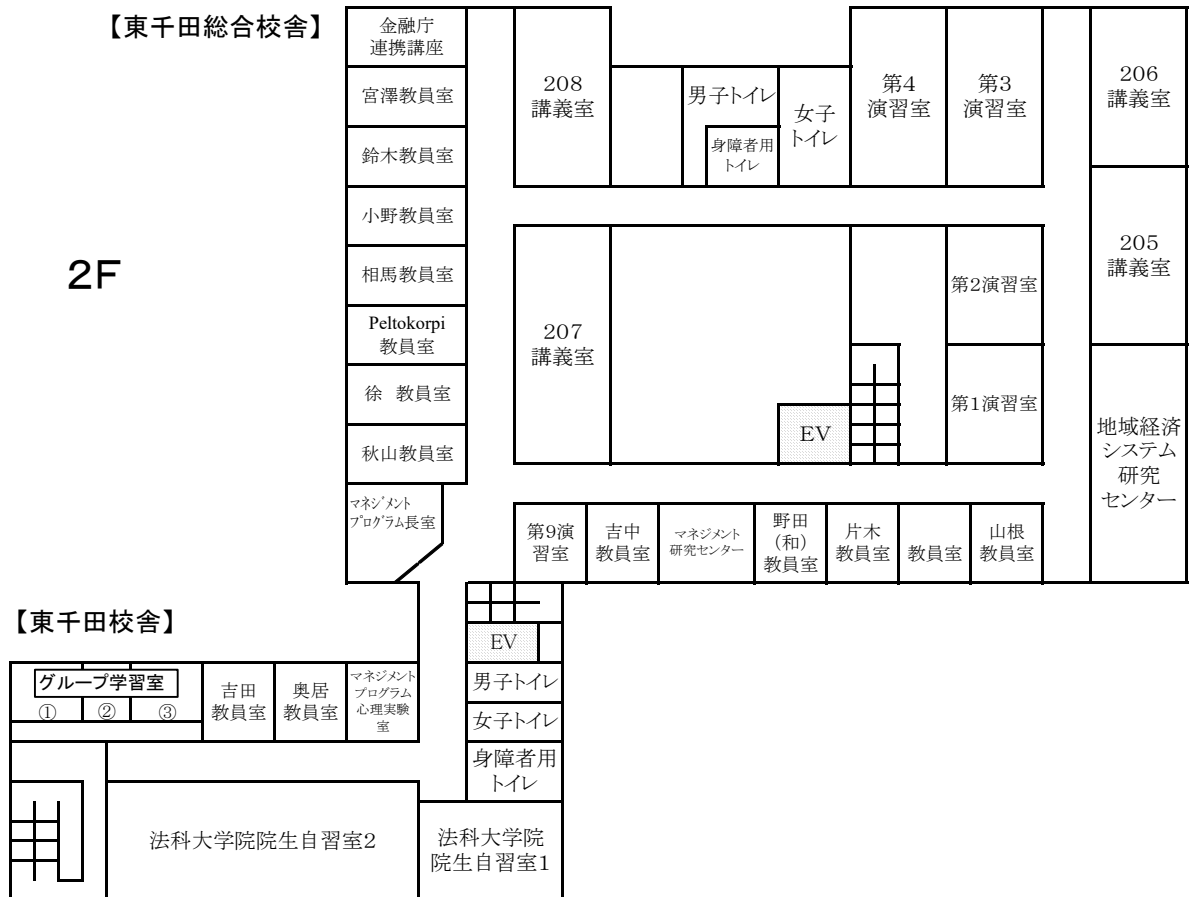

東千田キャンパス構内配置図

東千田総合校舎・東千田校舎

3F

放送大学

【東千田校舎】

4F

放送大学

【東千田校舎】

5F

【東千田校舎】

6F

【東千田校舎】

B棟

1F

2F

3F

C棟

1F

2F

3F

東千田未来創生センター(M棟)

1 F

2 F

3 F