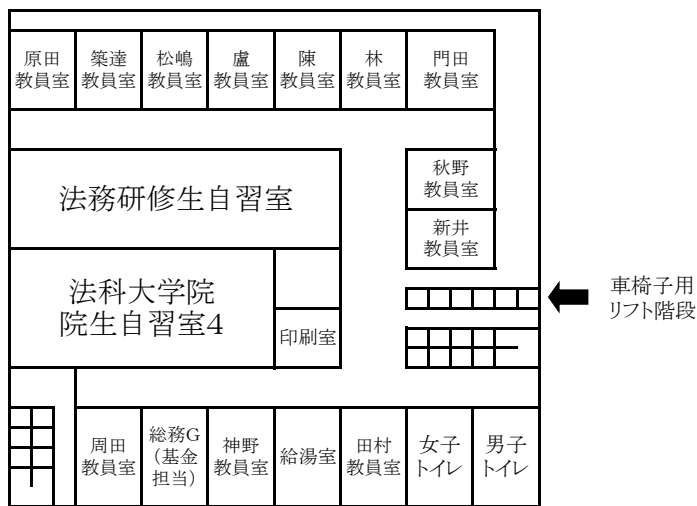

東千田キャンパス構内配置図

東千田総合校舎・東千田校舎

3F

放送大学

【東千田校舎】

4F

放送大学

【東千田校舎】

5F

【東千田校舎】

6F

【東千田校舎】

B棟

1F

2F

3F

C棟

1F

2F

3F

東千田未来創生センター(M棟)

1 F

2 F

3 F