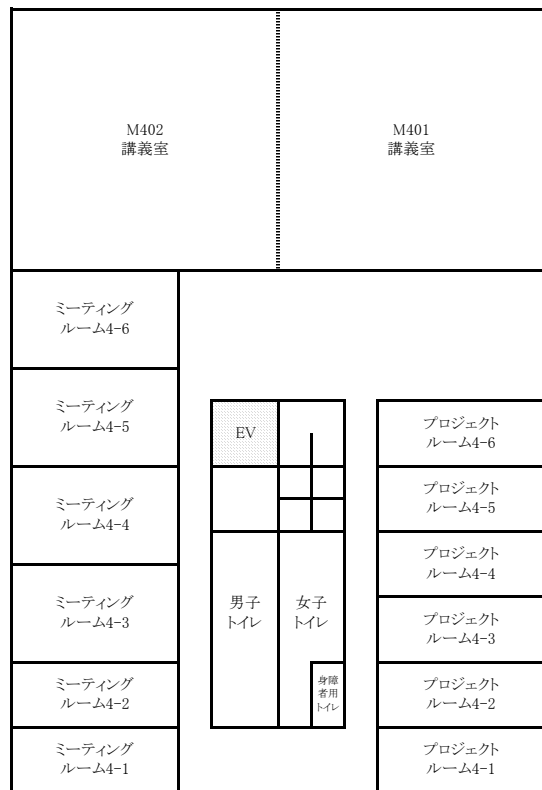

東千田キャンパス構内配置図

東千田総合校舎・東千田校舎

3F

放送大学

【東千田校舎】

4F

放送大学

【東千田校舎】

5F

【東千田校舎】

6F

【東千田校舎】

B棟

1F

2F

3F

C棟

1F

2F

3F

東千田未来創生センター(M棟)

1 F

2 F

3 F