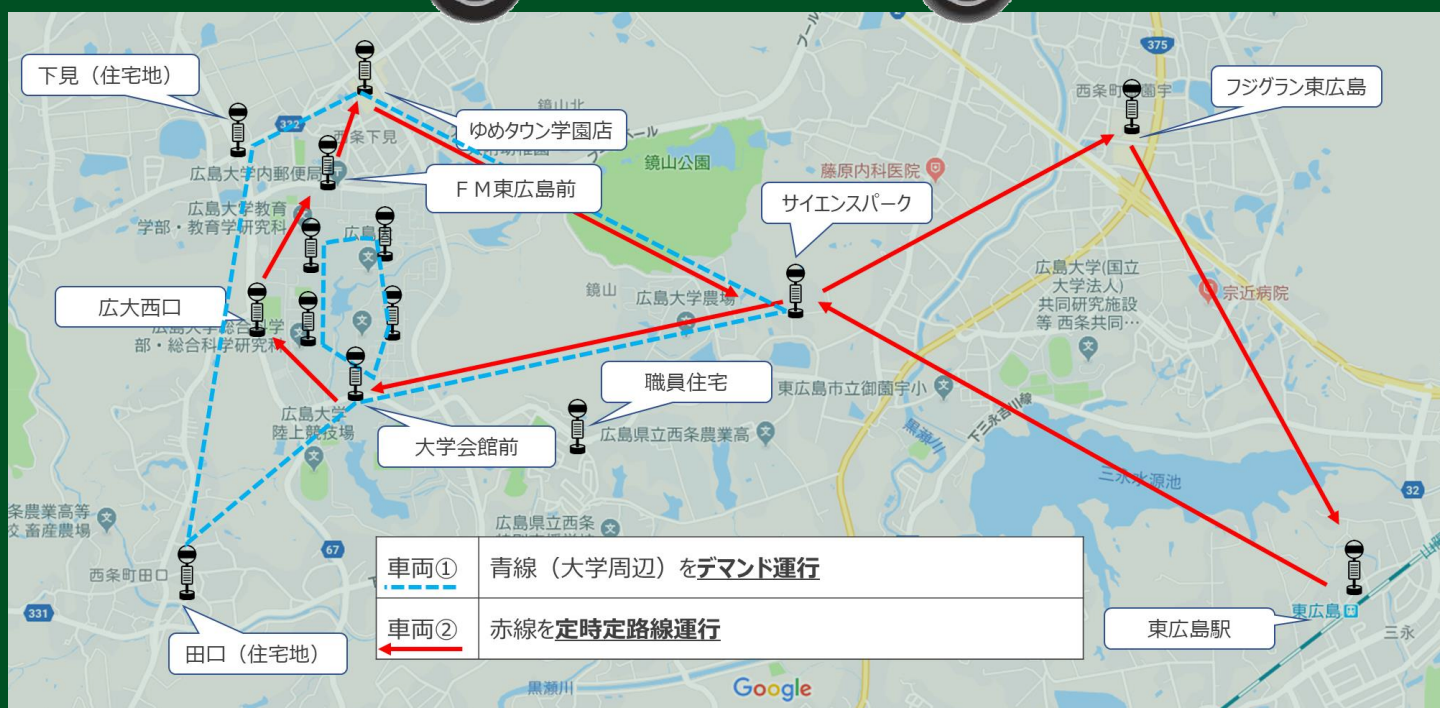

『広島大学 循環バス』 実証実験 実施中

2020年4月～7月(平日のみ運行)

料金無料!

運行形態

利用方法

オススメ・ポイント

デマンド

アプリで予約

田口、下見、池ノ上学生宿舎にバス停

定時定路線

予約不要

フジグラン東広島、東広島駅の利用に

【大学周辺バス停】

- A 大学会館前
- B 広大西口
- C デマンド田口
- D デマンド下見
- E ゆめタウン学園店前
- F 池ノ上学生宿舎前
- G 中国電力前
- H 産総研前
- I 酒類総合研究所前
- J 国際プラザ
- K サイエンスパーク北
- L 職員住宅

【大学構内バス停】

- 構内運行は左周りのみ
- 乗車はバス停のみ
- 降車は指定区内自由 (フリー降車)
- 凡例
 - フリー降車可能区間
 - フリー降車禁止区間
 - バス停車位置

デマンド運行

MONETアプリ

から予約が必要
(平日のみ)

MONET予約アプリ
を取得

アクセスコード
「hiro dai」
を入力

3日前～30分前
まで予約可能!

停留所名	1 便目	2 便目	3 便目	4 便目	5 便目	6 便目	7 便目
東広島駅	9:30	11:25	12:20	13:20	15:25	16:25	17:25
産総研前	9:37	11:32	12:27	13:27	15:34	16:34	17:34
中国電力前	9:38	11:33	12:28	13:28	15:35	16:35	17:35
職員住宅	9:41	11:36	12:31	13:31	15:38	16:38	17:38
大学会館前	9:44	11:39	12:34	13:34	15:41	16:41	17:41
広大西口	9:45	11:40	12:35	13:35	15:42	16:42	17:42
F M東広島前	9:47	11:42	12:37	13:37	15:44	16:44	17:44
ゆめタウン学園店前	9:49	11:44	12:39	13:39	15:46	16:46	17:46
職員住宅	9:53	11:48	12:43	13:43	15:51	16:51	17:51
中国電力前	9:56	11:51	12:46	13:46	15:54	16:54	17:54
産総研前	9:57	11:52	12:47	13:47	15:55	16:55	17:55
フジグラン東広島前	10:02	11:57	12:52	13:52	16:00	17:00	18:00
東広島駅	10:10	12:05	13:00	14:00	16:10	17:10	18:10