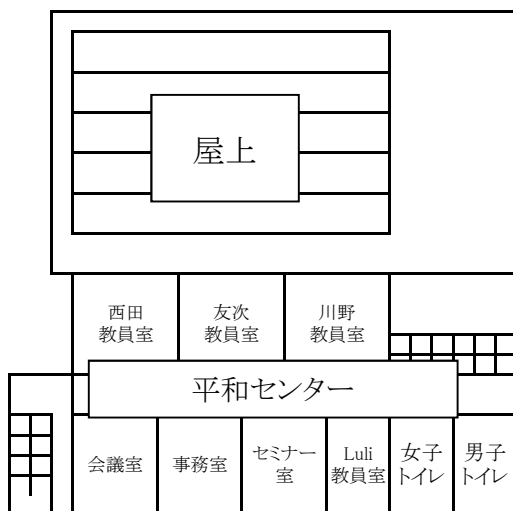

東千田キャンパス構内配置図

東千田総合校舎・東千田校舎

3F

放送大学

【東千田校舎】

4F

放送大学

【東千田校舎】

5F

【東千田校舎】

6F

【東千田校舎】

B棟

1F

C棟

1F

2F

2F

3F

3F

東千田未来創生センター(M棟)

1 F

2 F

3 F