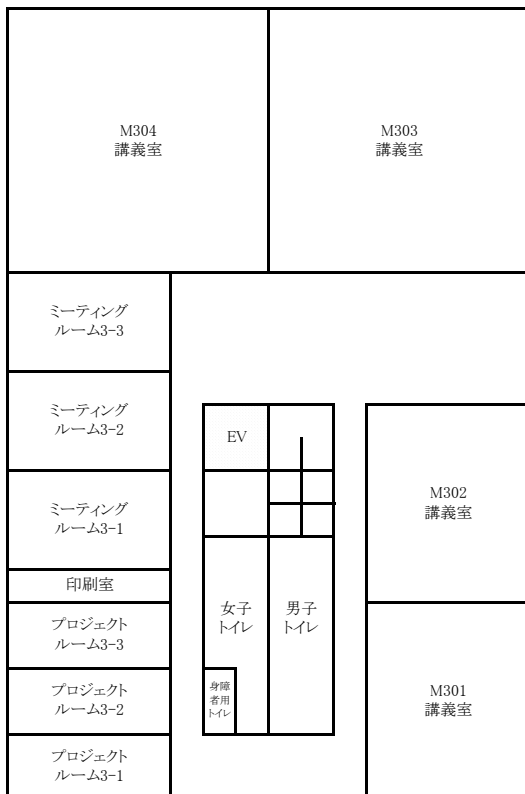

東千田キャンパス構内配置図

東千田総合校舎・東千田校舎

3F

放送大学

【東千田校舎】

4F

放送大学

【東千田校舎】

5F

【東千田校舎】

6F

【東千田校舎】

B棟

1F

C棟

1F

2F

2F

3F

3F

東千田未来創生センター(M棟)

1 F

2 F

3 F