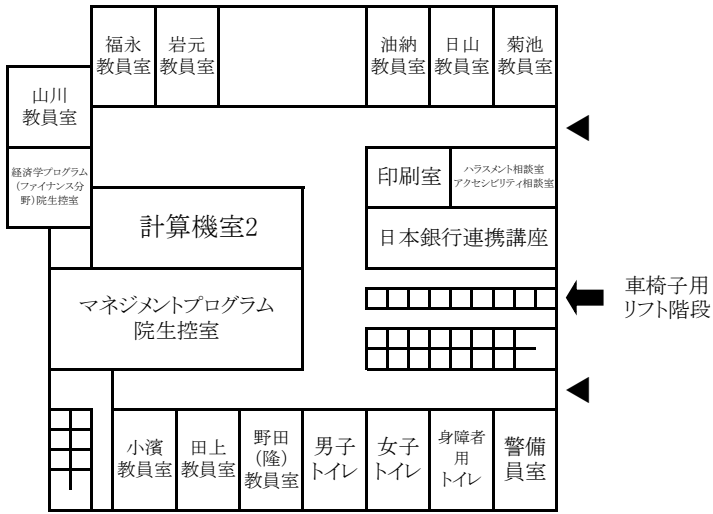

東千田キャンパス構内配置図

東千田総合校舎・東千田校舎

3F

放送大学

【東千田校舎】

4F

放送大学

【東千田校舎】

5F

【東千田校舎】

6F

【東千田校舎】

B棟

1F

C棟

1F

2F

2F

3F

3F

東千田未来創生センター(M棟)

1 F

2 F

3 F