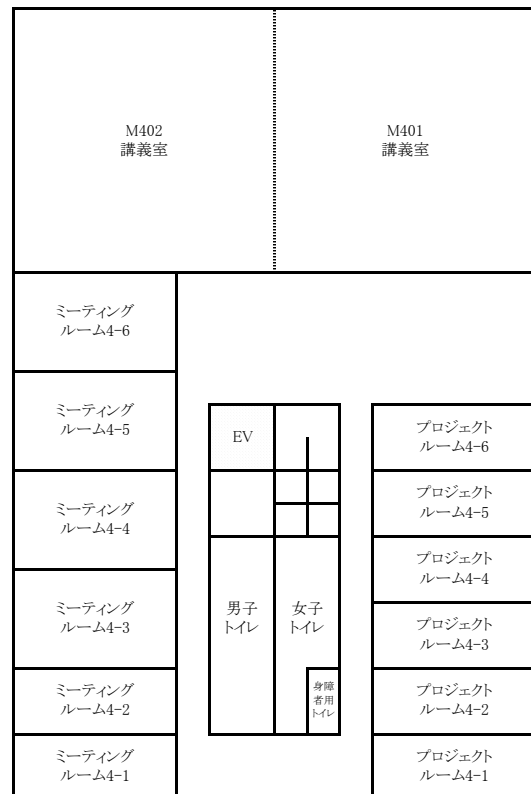

東千田キャンパス構内配置図

東千田総合校舎・東千田校舎

3F

放送大学

【東千田校舎】

4F

放送大学

【東千田校舎】

2F

2F

3F

3F

東千田未来創生センター(M棟)

1 F

2 F

3 F