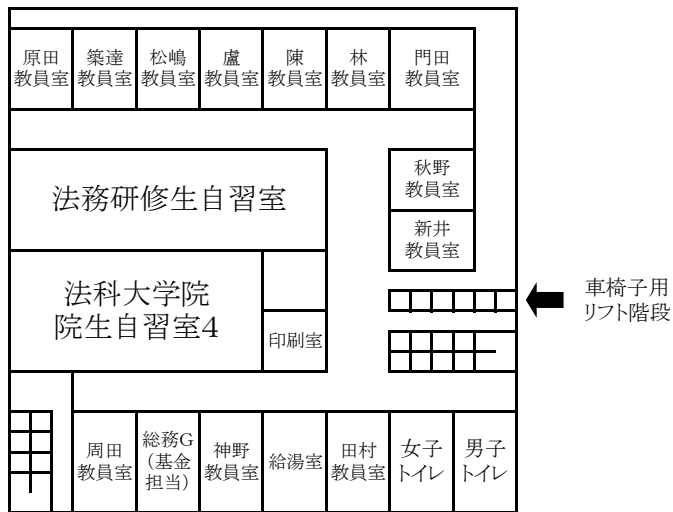

東千田キャンパス構内配置図

東千田総合校舎・東千田校舎

3F

放送大学

【東千田校舎】

4F

放送大学

【東千田校舎】

5F

【東千田校舎】

6F

【東千田校舎】

B棟

1F

C棟

1F

2F

2F

3F

3F

東千田未来創生センター(M棟)

1 F

2 F

3 F