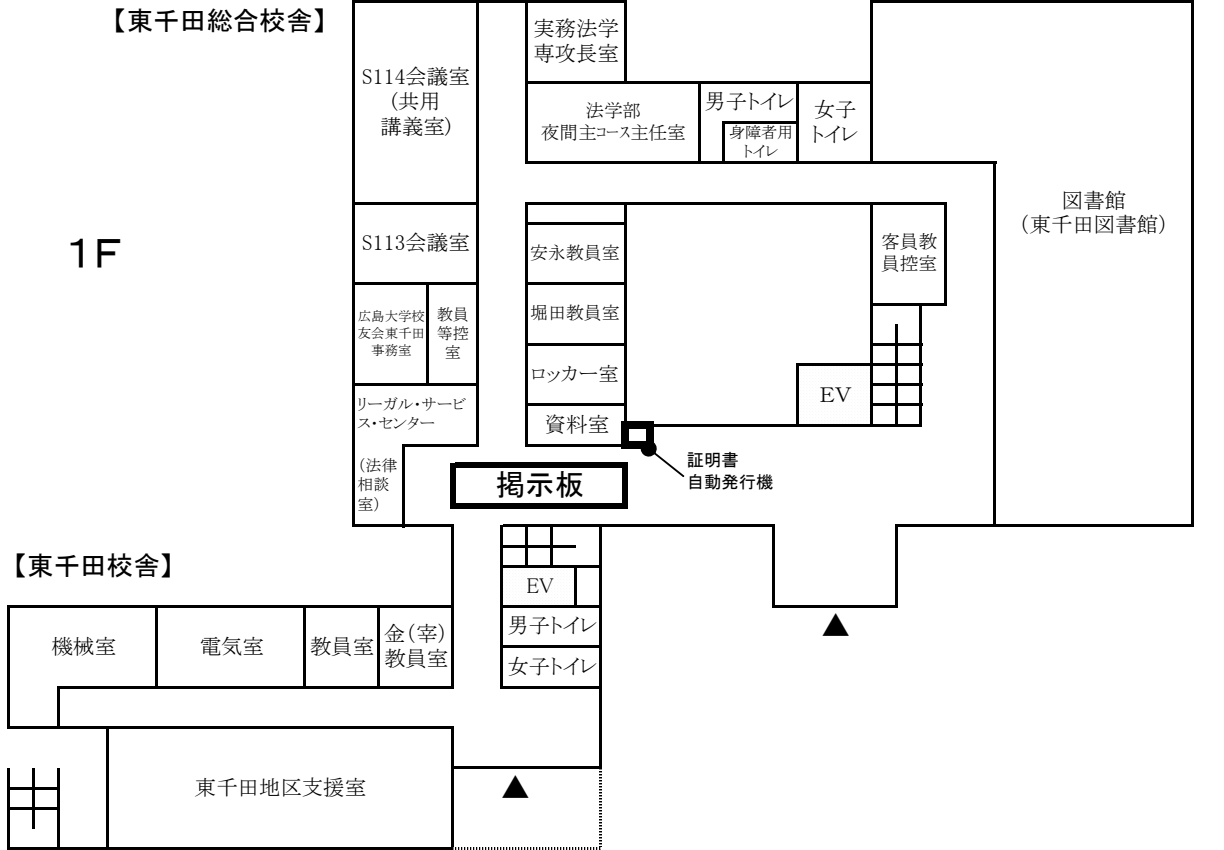

東千田キャンパス構内配置図

東千田総合校舎・東千田校舎

3F

放送大学

【東千田校舎】

4F

放送大学

【東千田校舎】

5F

【東千田校舎】

6F

【東千田校舎】

B棟

1F

C棟

1F

2F

2F

3F

3F

東千田未来創生センター(M棟)

1 F

2 F

3 F