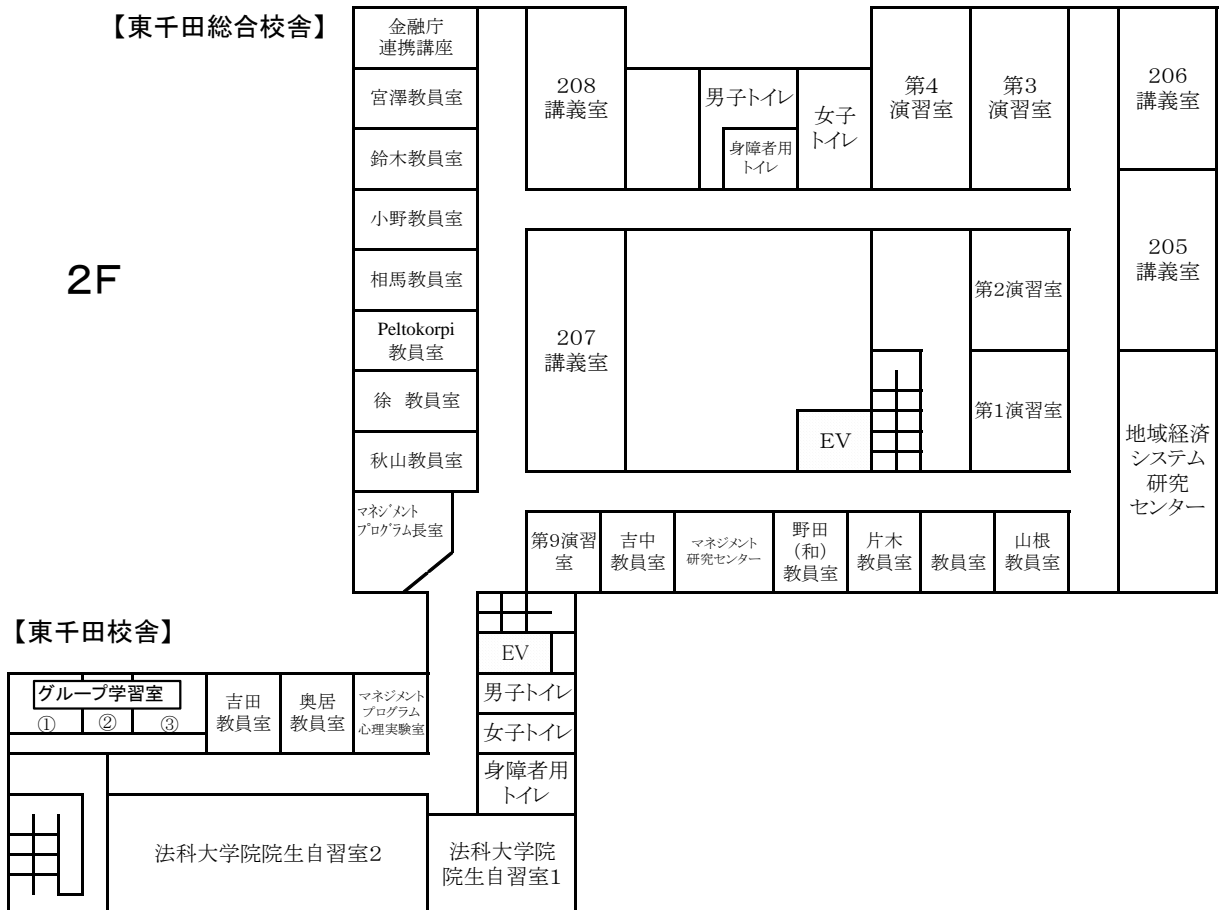

東千田キャンパス構内配置図

東千田総合校舎・東千田校舎

3F

放送大学

【東千田校舎】

4F

放送大学

【東千田校舎】

5F

【東千田校舎】

6F

【東千田校舎】

B棟

1F

C棟

1F

2F

2F

3F

3F

東千田未来創生センター(M棟)

1 F

2 F

3 F