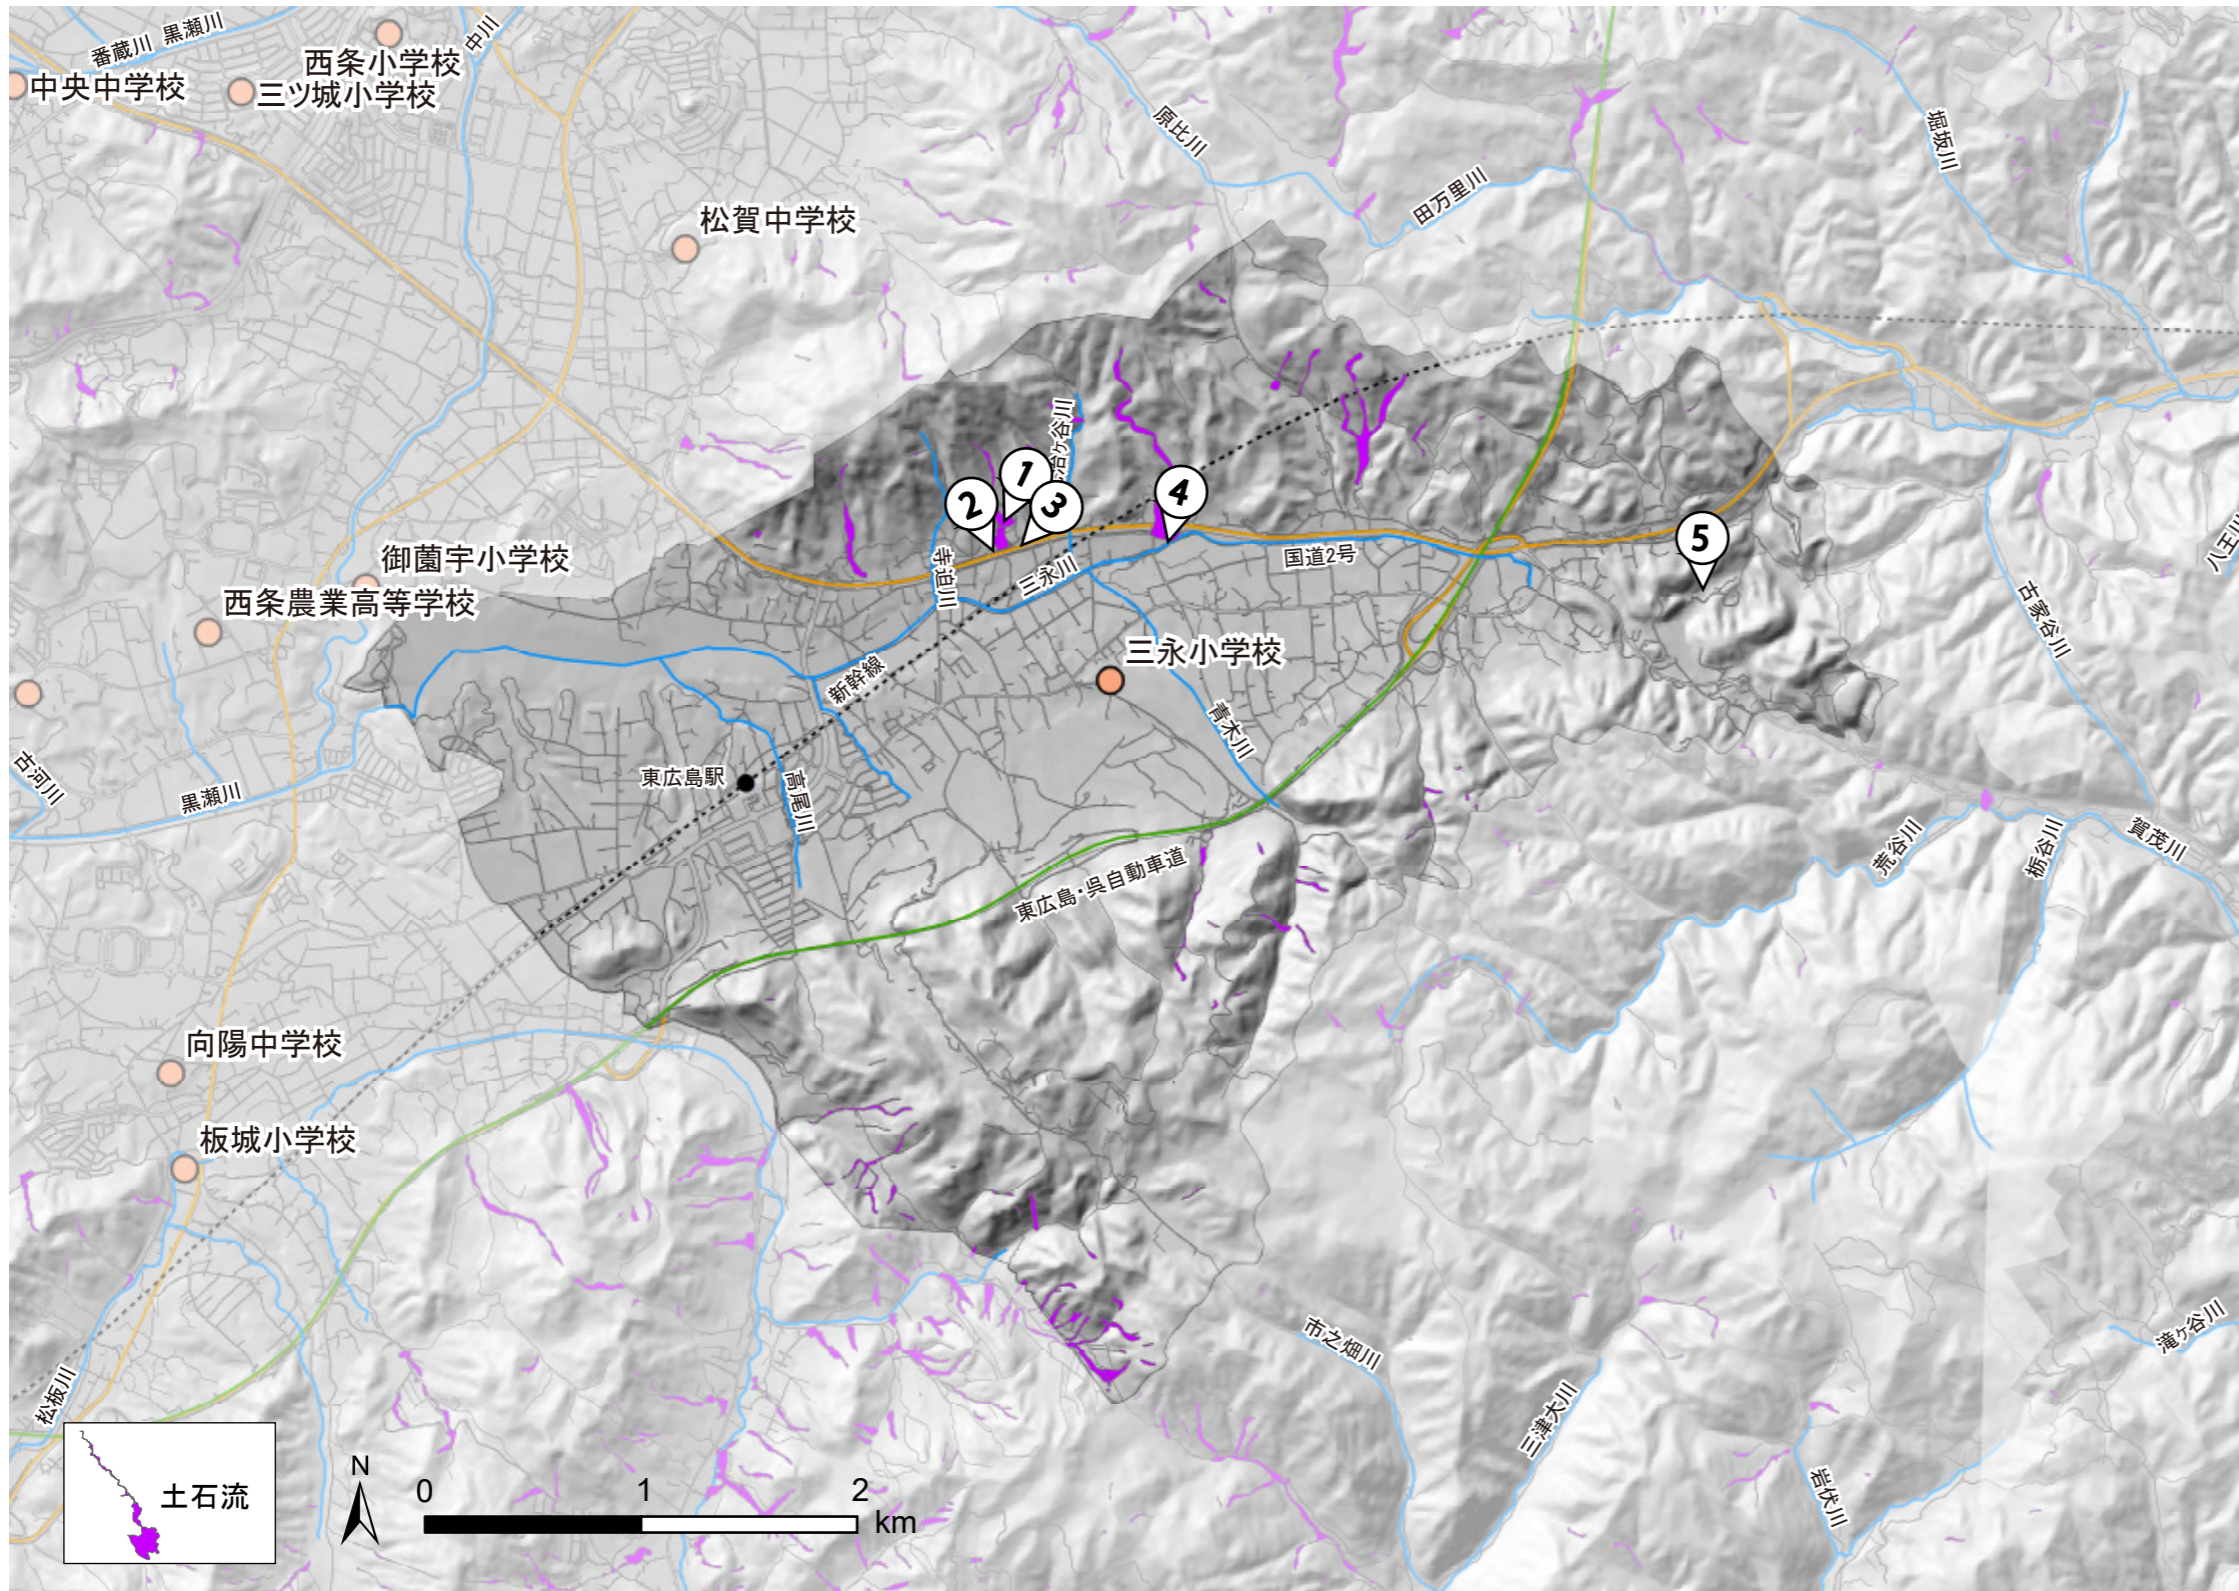

# 平成30年7月豪雨の 土石流分布図と被災写真 (三永小学校区)

1:35,000

2020年2月17日作成

国土数値情報、基盤地図情報から作成

① 下三永地区の土石流