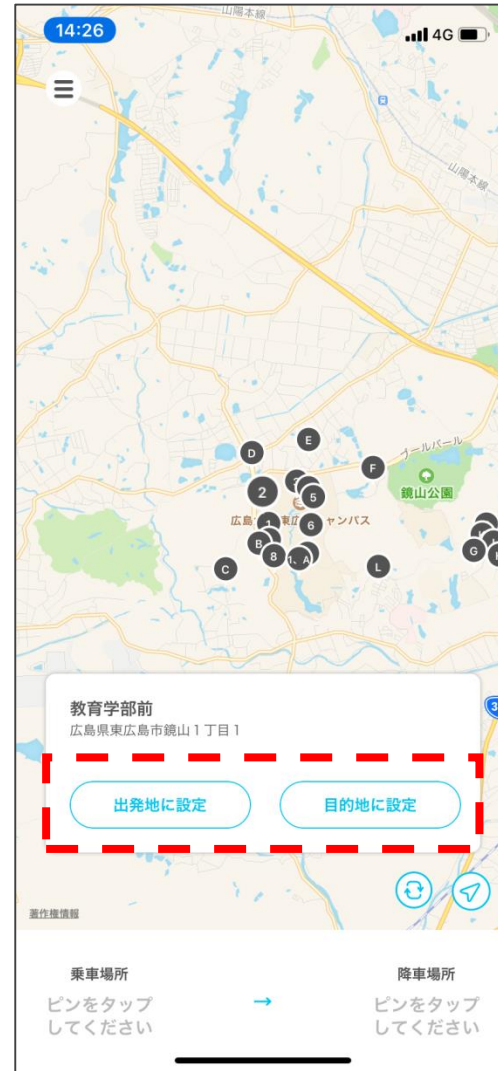

次へ

SIMなし 13:01

姓
Monet

名
Rider

電話番号
0133333333

アクセスコード
XXXXXXXXXX-XXXX

次へ

アクセスコード【 hirodai 】

予約方法

乗りたい場所、降りたい場所、時間・人数を選択

お知らせ

- 乗車希望日の3日前から30分前まで予約可能
- 運行時間：8:15～17:15
乗務員の休憩確保のため運行しない時間帯があります
- 大学構内は左回りのみで運行を致します
その為、アプリ表示ルートと異なる場合があります
- 今後の検証の為、乗車後アンケートの回答にご協力をお願い致します

各種お問合せ先

運行について	東広島市政策企画部政策推進監	082 - 420 - 0917
アプリについて	MONETヘルプデスク	0120 - 690 - 329