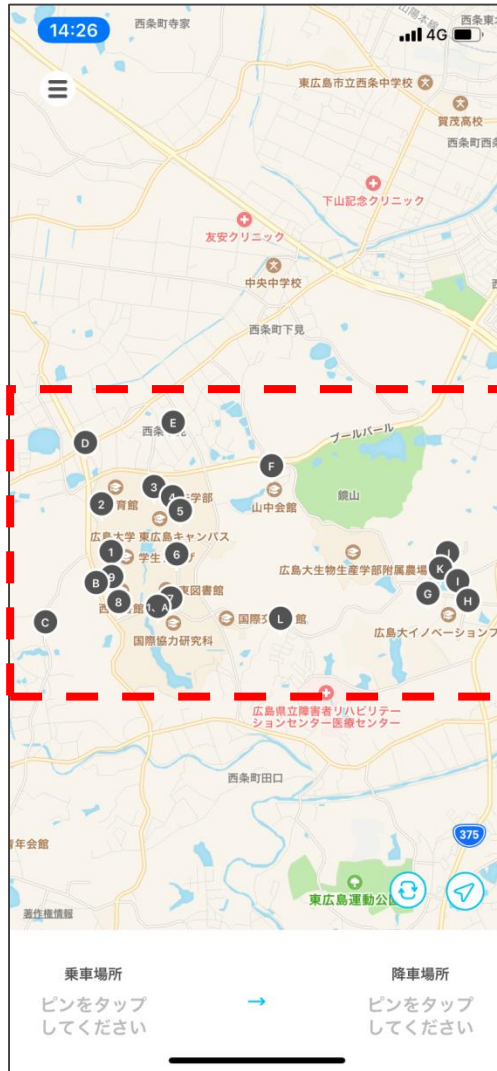

次へ

SIMなし 13:01

姓
Monet

名
Rider

電話番号
0133333333

アクセスコード
XXXXXXXXXX-XXXX

次へ

アクセスコード【 hirodai 】

予約方法

乗りたい場所、降りたい場所、時間・人数を選択

お知らせ

- 乗車希望日の3日前から30分前まで予約可能
- 運行時間：8:15～17:15
乗務員の休憩確保のため運行しない時間帯があります
- 大学構内は左回りのみで運行を致します
その為、アプリ表示ルートと異なる場合があります
- 今後の検証の為、乗車後アンケートの回答にご協力をお願い致します

各種お問合せ先

運行について	東広島市政策企画部政策推進監	082 - 420 - 0917
アプリについて	MONETヘルプデスク	0120 - 690 - 329