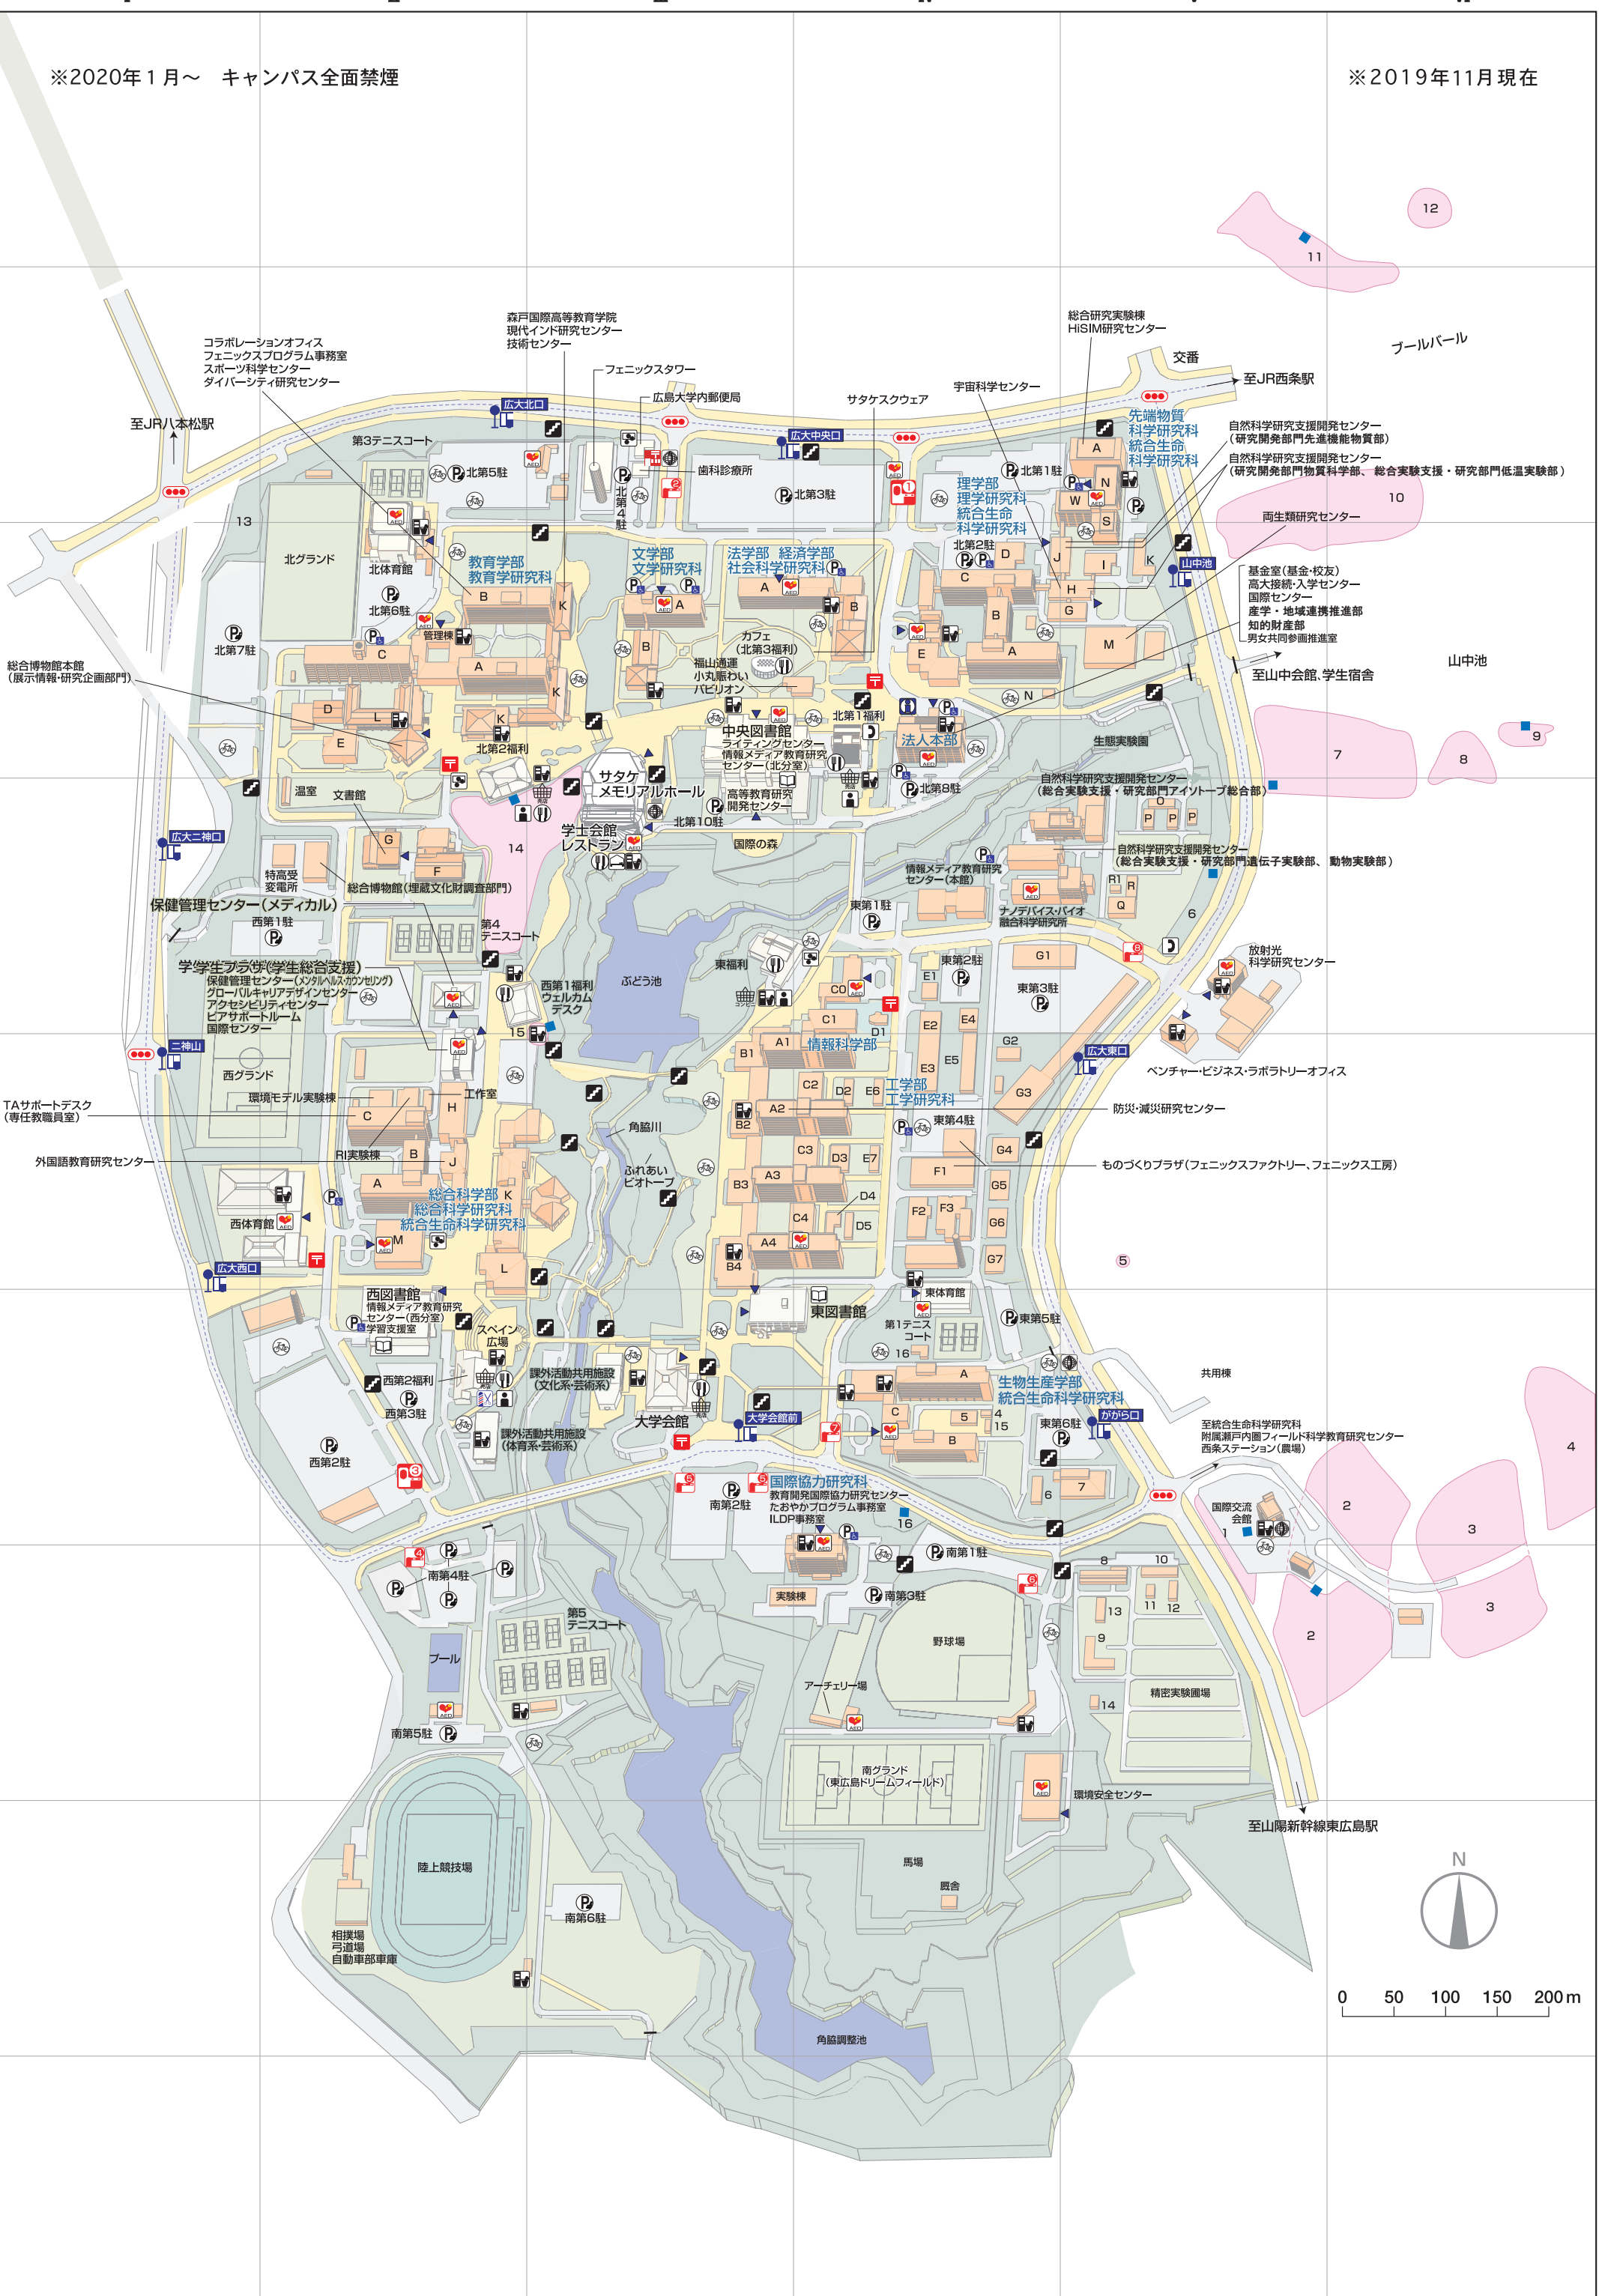

※2020年1月～ キャンパス全面禁煙

※2019年11月現在

a
b
c
d
e
f
g
h
i

0 50 100 150 200 m