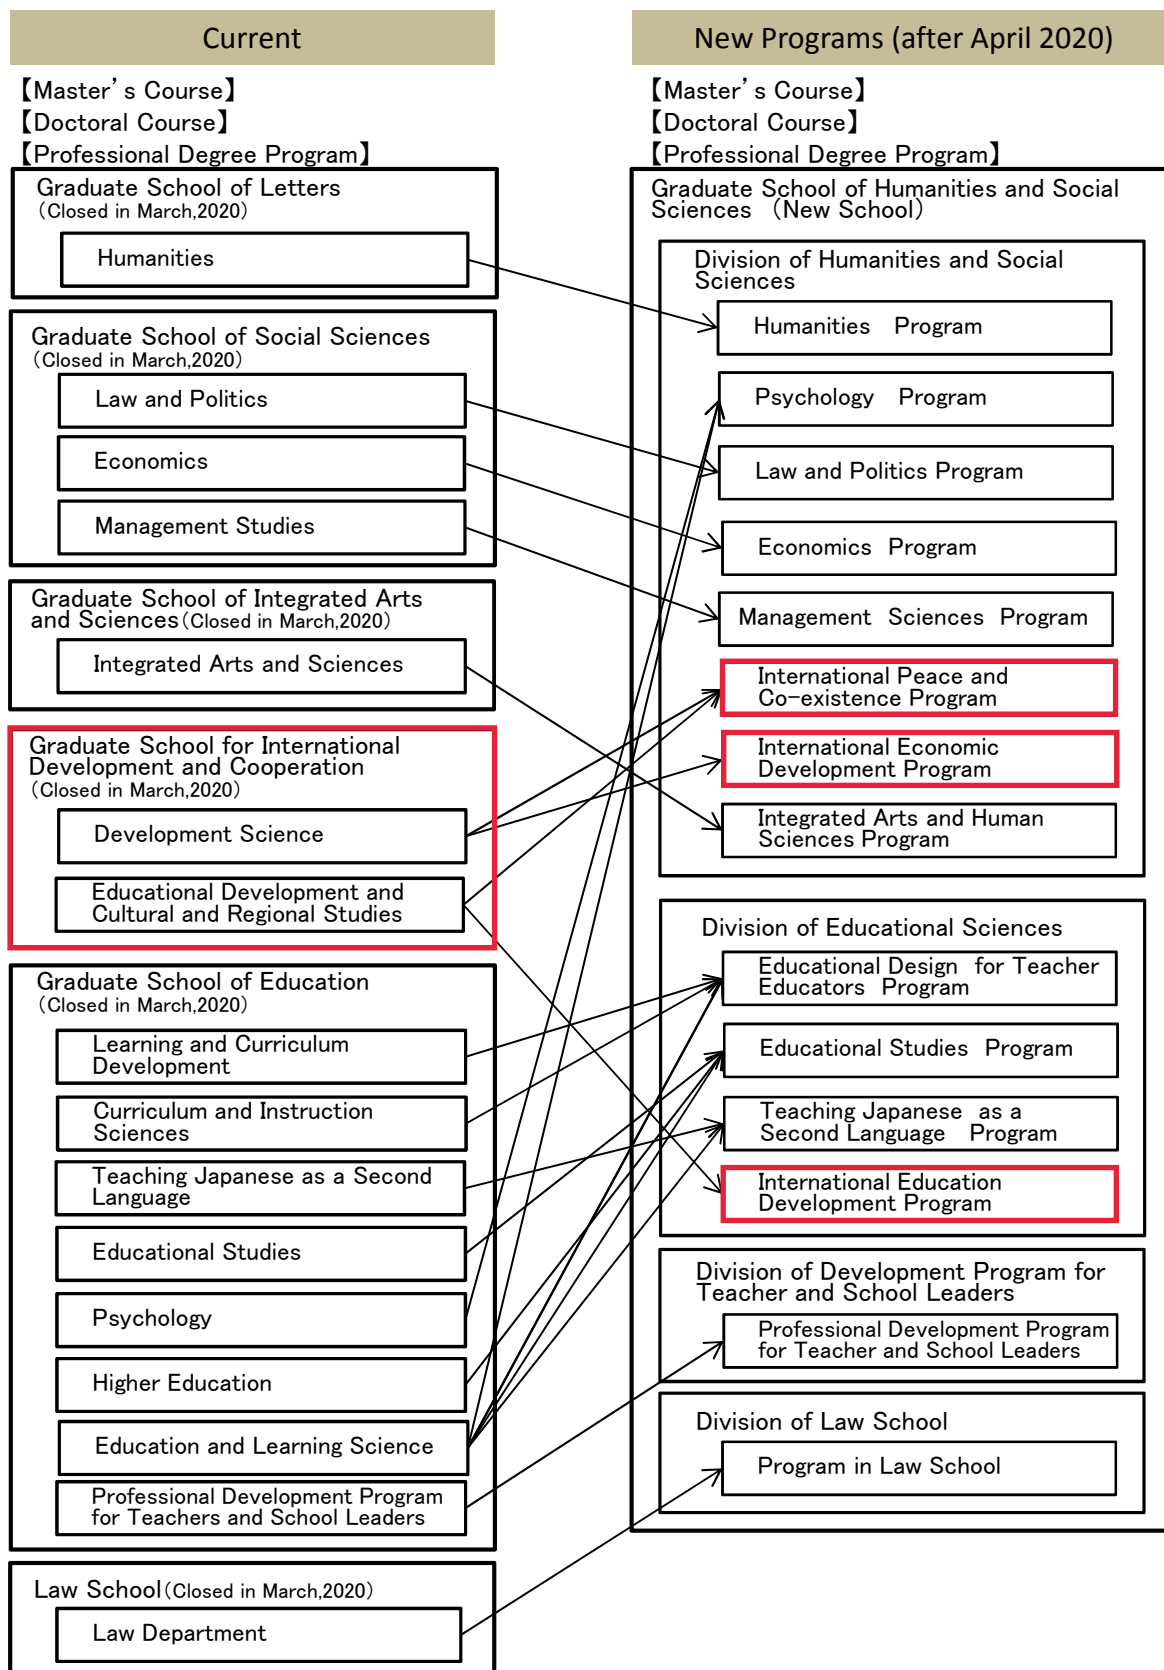

令和2(2020)年度 広島大学大学院人間社会科学研究科の設置について

広島大学は、令和2(2020)年4月、大学院人間社会科学研究科を新設します。本入学者選抜の合格者は、設置後の新しい研究科(専攻)に入学することになります。

New Graduate School (Graduate School of Humanities and Social Sciences) is planned to be opened in 2020

Hiroshima University will establish new graduate schools opened in April 2020. All of admitted applicants will be enrolled in new schools.

For the program following your enrollment in April 2020, please ask your supervisor about it.