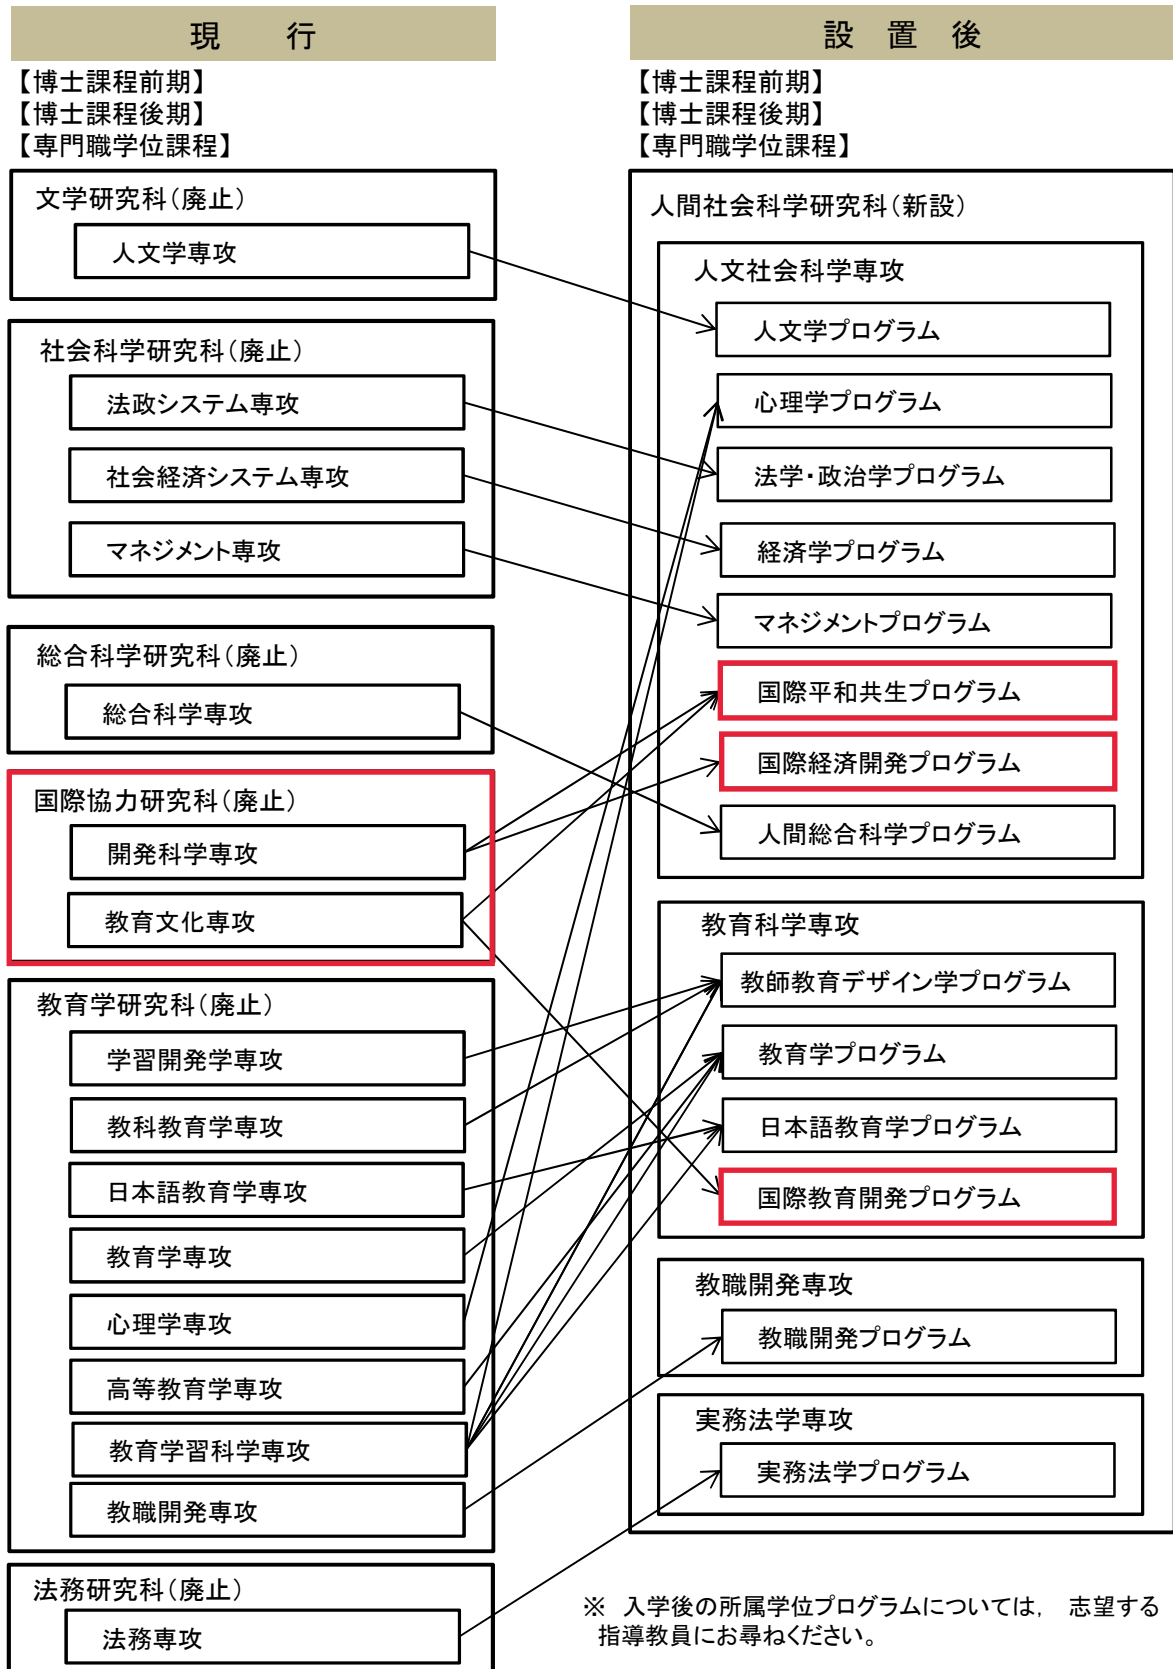

令和2(2020)年度 広島大学大学院人間社会科学研究科の設置について

広島大学は、令和2(2020)年4月、大学院人間社会科学研究科を新設します。本入学者選抜の合格者は、設置後の新しい研究科(専攻)に入学することになります。

New Graduate School (Graduate School of Humanities and Social Sciences) is planned to be opened in 2020

Hiroshima University will establish new graduate schools opened in April 2020. All of admitted applicants will be enrolled in new schools.

For the program following your enrollment in April 2020, please ask your supervisor about it.