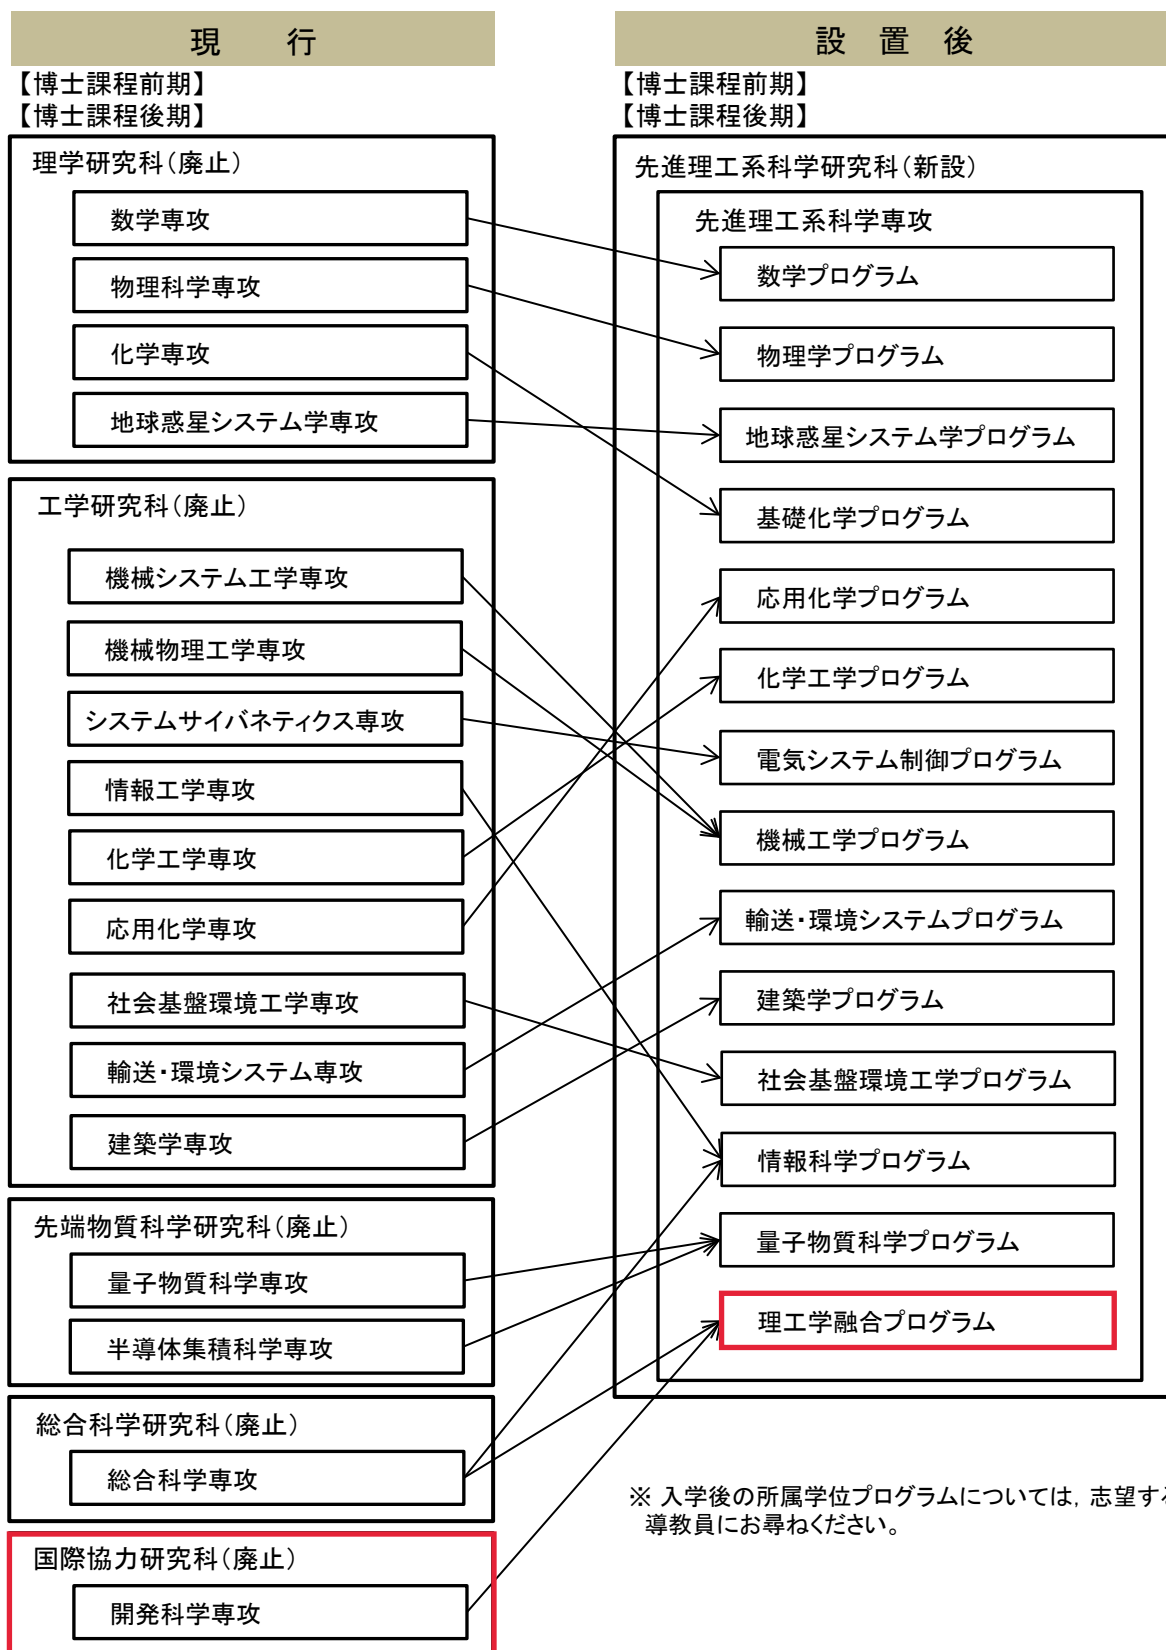

## 令和2(2020)年度 広島大学大学院先進理工系科学研究科の新設について

広島大学は、令和2(2020)年4月、大学院先進理工系科学研究科を新設します。本入学者選抜の合格者は、設置後の新しい研究科(専攻)に入学することになります。

※ 入学後の所属学位プログラムについては、志望する指導教員にお尋ねください。

# New Graduate School (Graduate School of Advanced Science and Engineering) will be opened in 2020

Hiroshima University will establish new graduate schools opened in April 2020. All of admitted applicants will be enrolled in new schools.