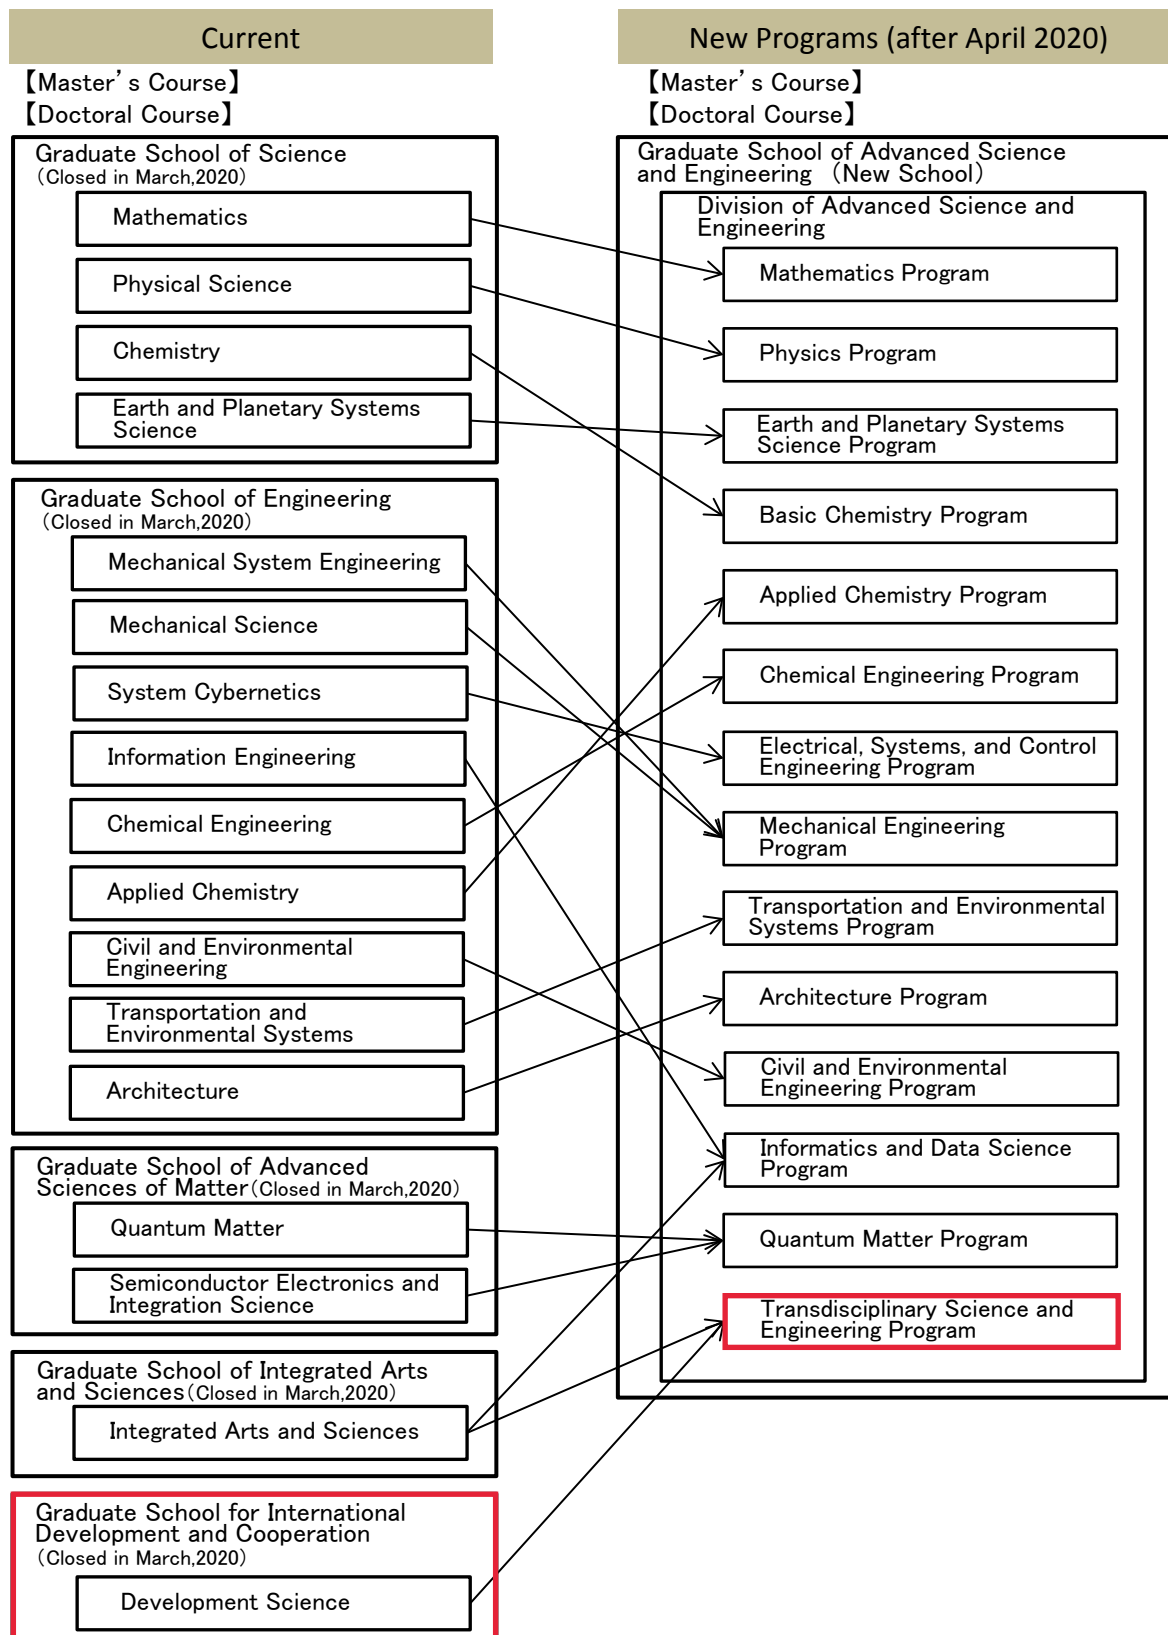

## 令和2(2020)年度 広島大学大学院先進理工系科学研究科の新設について

広島大学は、令和2(2020)年4月、大学院先進理工系科学研究科を新設します。本入学者選抜の合格者は、設置後の新しい研究科(専攻)に入学することになります。

※ 入学後の所属学位プログラムについては、志望する指導教員にお尋ねください。

# New Graduate School (Graduate School of Advanced Science and Engineering) will be opened in 2020

Hiroshima University will establish new graduate schools opened in April 2020. All of admitted applicants will be enrolled in new schools.