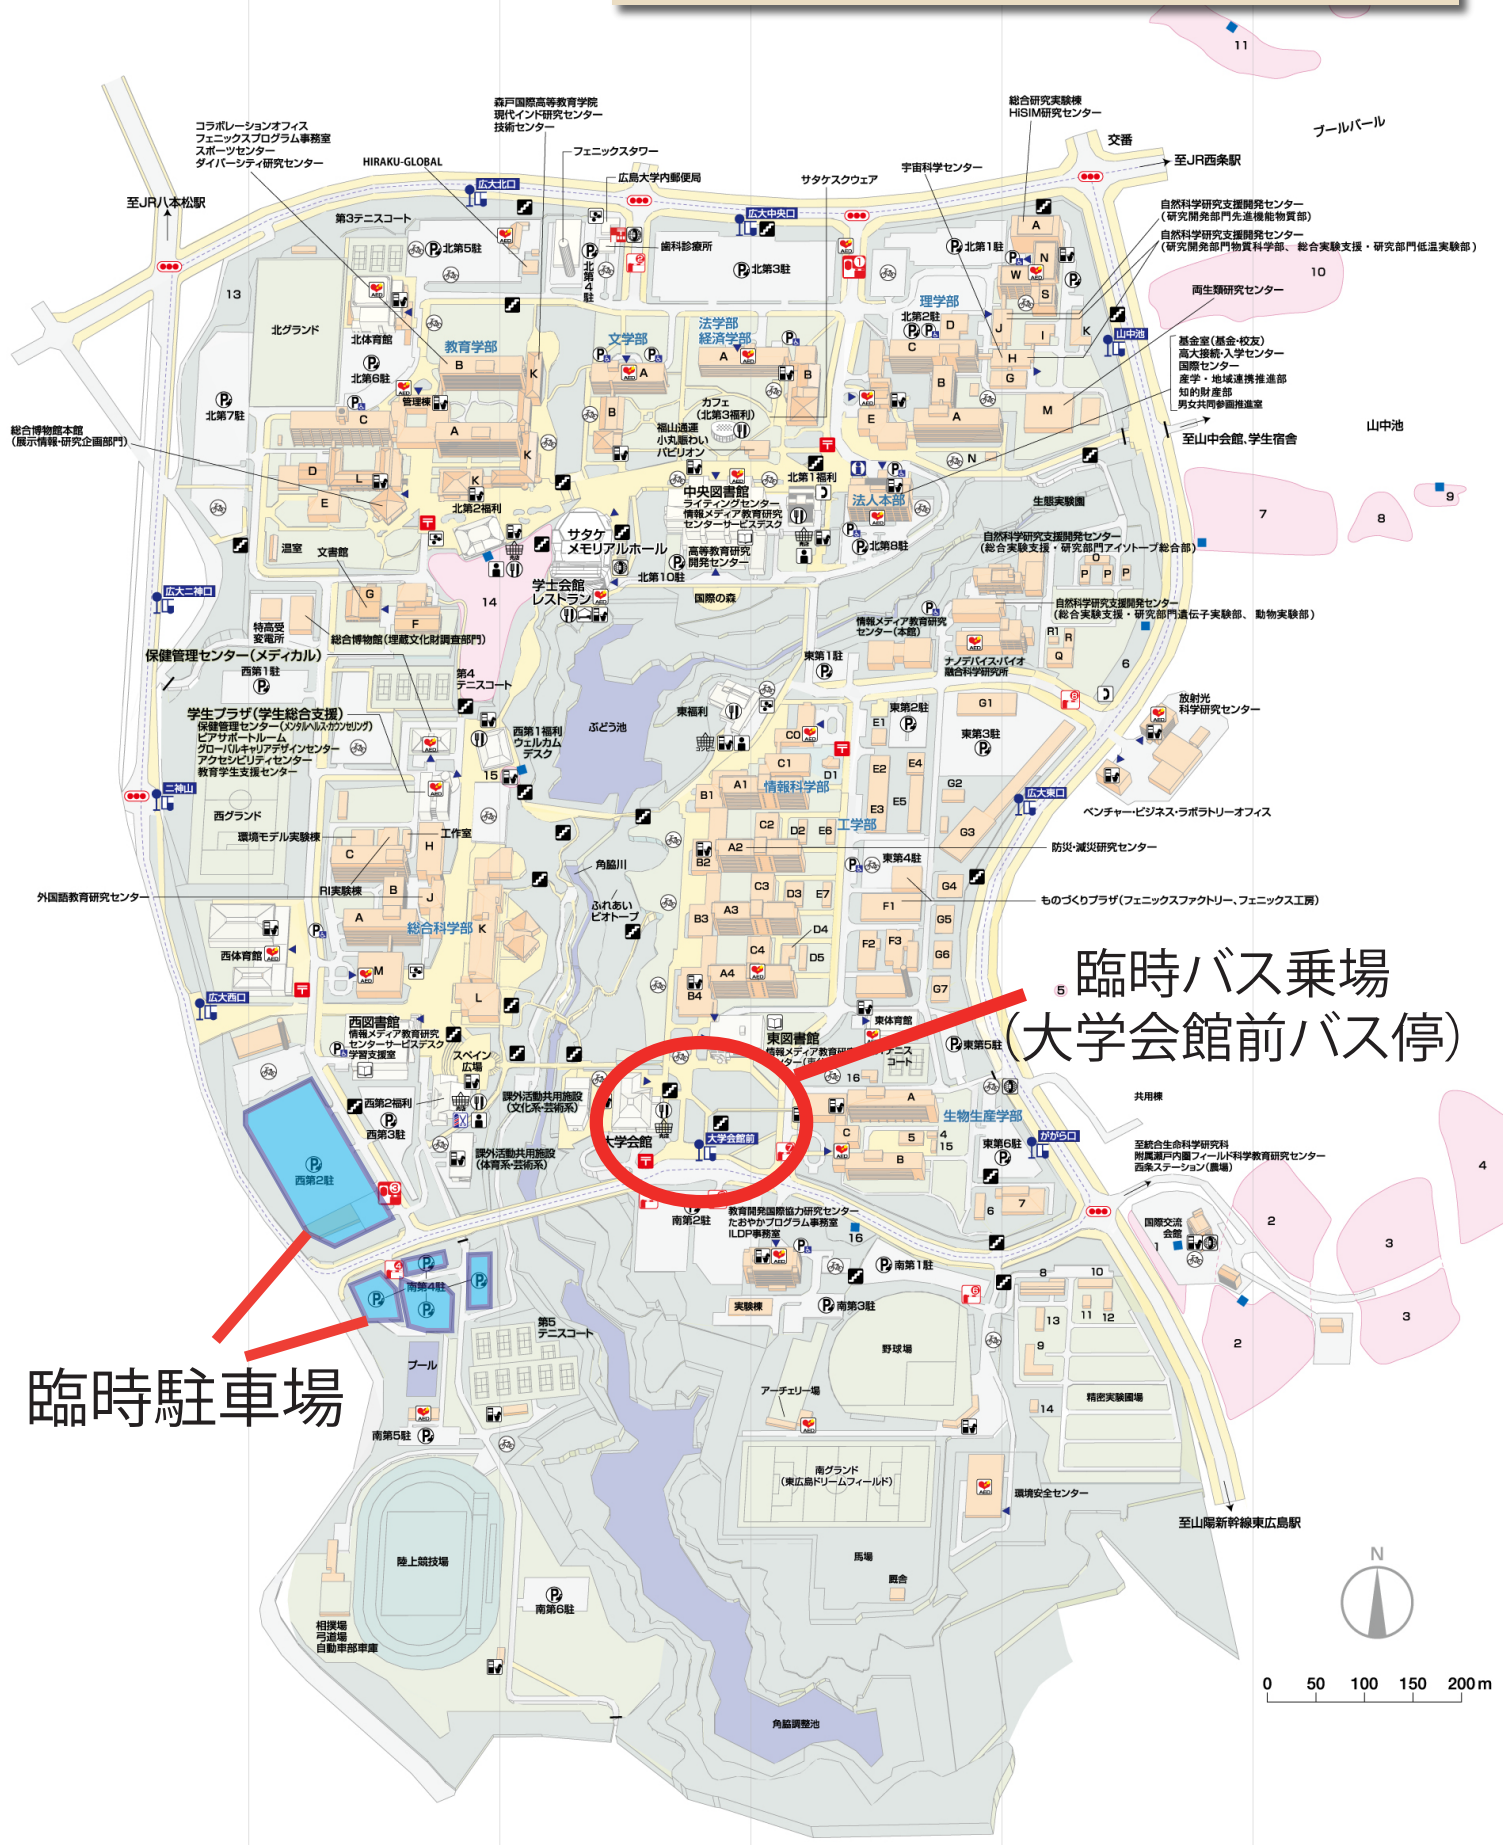

東広島運動公園行き臨時バス乗場 および臨時駐車場

a

b

c

d

e

f

g

h

i

臨時バス乗場
(学生会館前バス停)

臨時駐車場