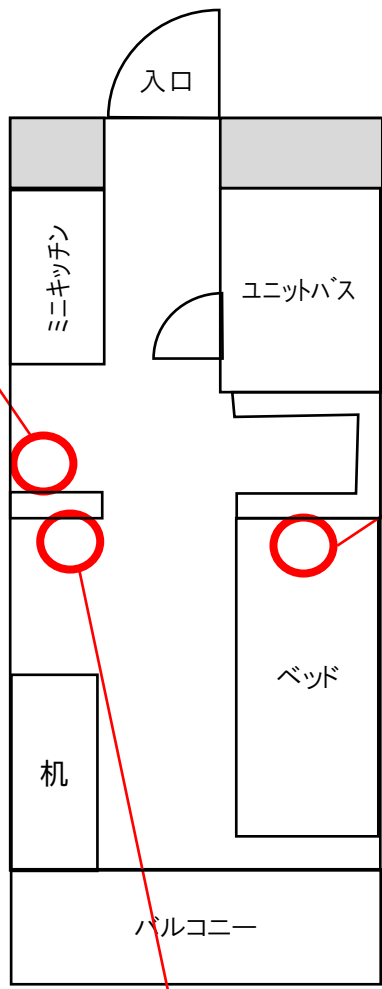

## Cタイプの補足説明

建物の構造上、ミニキッチンの横のスペースの幅などが居室により異なります。

①奥行約 49cm

②横幅は居室により異なり 約 90~108cm 程度です

③ベッドの下は約 93cm です

## 浴室とベッドの間のフリースペース

- ④ 白い柱の出ている手前まで約 93cm (点線部合わせると全長約 124cm)
- ⑤ " " ( " " 全長約 104cm)
- ⑥ 横幅は奥の一番広いところで約 57cm ですが、白い柱の出ているところ同士を計ると約 55cm くらいです

\* レースカーテンは設置していません (2019年4月1日以降)

・窓 (window): 幅 (wide) 160~178cm×高さ (height) 170cm

おおよその目安として 100cm×178cm の 2 枚セットをご用意いただければよいと思います。

マットレスのサイズは約 90cm×約 198cm です。

寝具はシングルサイズをご用意ください。

宿舎周辺にもホームセンターや家電量販店、あるいは小物等を取り扱う 100 円ショップもありますので、ご参考にしてください。(下記は店舗の一例で、大学と提携しているわけではありません)

入居後に、部屋の様子や寸法を確認してから物品を購入されるのも、後から物が入らないなどのトラブルが避けられる良い方法かと思います。