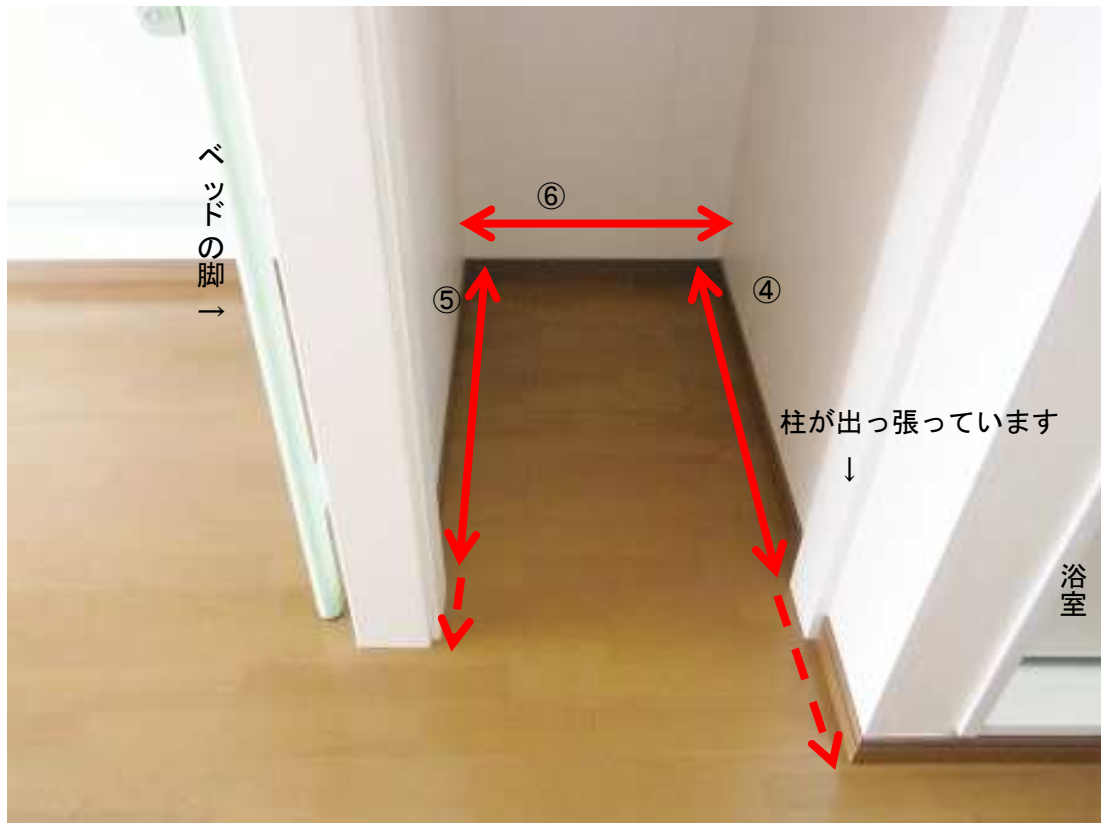

## Cタイプの補足説明

建物の構造上、ミニキッチンの横のスペースの幅などが居室により異なります。

①奥行約 49cm

②横幅は居室により異なり 約 90~108cm 程度です

③ベッドの下は約 93cm です

## 浴室とベッドの間のフリースペース

- ④ 白い柱の出ている手前まで約 93cm (点線部合わせると全長約 124cm)
- ⑤ " " ( " " 全長約 104cm)
- ⑥ 横幅は奥の一番広いところで約 57cm ですが、白い柱の出ているところ同士を計ると約 55cm くらいです

\* レースカーテンは設置していません (2019年4月1日以降)

・窓 (window): 幅 (wide) 160~178cm×高さ (height) 170cm

おおよその目安として 100cm×178cm の 2 枚セットをご用意いただければよいと思います。

マットレスのサイズは約 90cm×約 198cm です。

寝具はシングルサイズをご用意ください。

宿舎周辺にもホームセンターや家電量販店、あるいは小物等を取り扱う 100 円ショップもありますので、ご参考にしてください。(下記は店舗の一例で、大学と提携しているわけではありません)

入居後に、部屋の様子や寸法を確認してから物品を購入されるのも、後から物が入らないなどのトラブルが避けられる良い方法かと思います。