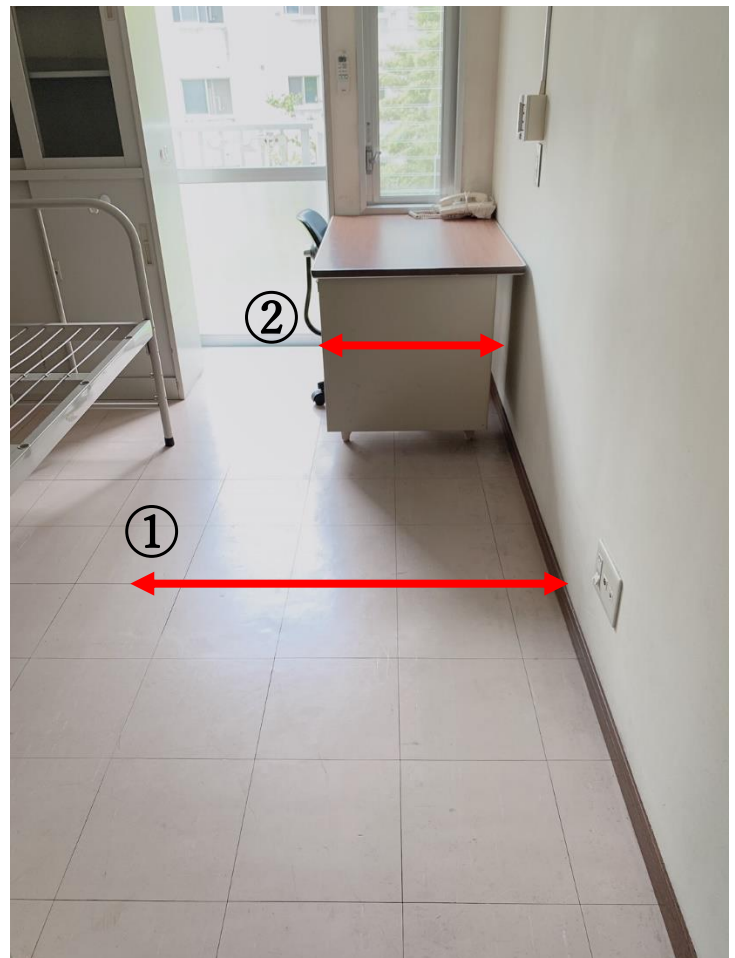

B・Dタイプの部屋補足

Supplemental Remarks for Room Type B and D

*机やベッド、書棚のレイアウトは部屋により少しずつ違いますので、一例としてご参考にしてください。この部屋は窓の横に書棚(180cmタイプ)を置いています。

*The layout of desks, beds, and bookshelves varies slightly depending on the room. Please refer to the following photo as an example. This room has a bookshelf (180centimeters in height) beside the window.

① 壁からベッドまでは約130cm

② 机の奥行約70cm

① Width between the wall and the bed
: Approx. 130 centimeters

② Depth of the desk: Approx. 70
centimeter

- ③ トイレ・洗面所に入るドアから壁までの通路約88cm
- ③ Passage width between the bathroom door and the wall: Approx. 88 centimeters

新入居者は

ベッドのマットレス(幅 85 センチ×奥行 191 センチ程度)を
購入等して準備いただく必要があります。

(奥行きは最大 195 センチ程度までです。)

④ベッドの高さも部屋により少し違います。おおよそ、ベッド下は
約 30~35cmです。

④The bed installed in each room varies slightly in
height. Room under the beds: Approx.
30-35 centimeter-high.

【 窓(Floor-length window) 】↑ ↓
写真中ほどの掃出し窓幅(Width):
約 80cm×高さ(Height)約 178cm
レースとカーテンが付けられます。(各 1 枚)
You can dress the window with lace and
drape curtains. (one on each rail)

小窓(Small window):
幅(Width)約 38cm×高さ(Height)約 110cm
(10 号館にはカーテンレールがありません。
There are no curtain rails in the rooms of
Building No. 10.)
(5・6 号館にはカーテンレールがあります。
There is a curtain rail in the rooms of
Building No. 5 and No. 6.)