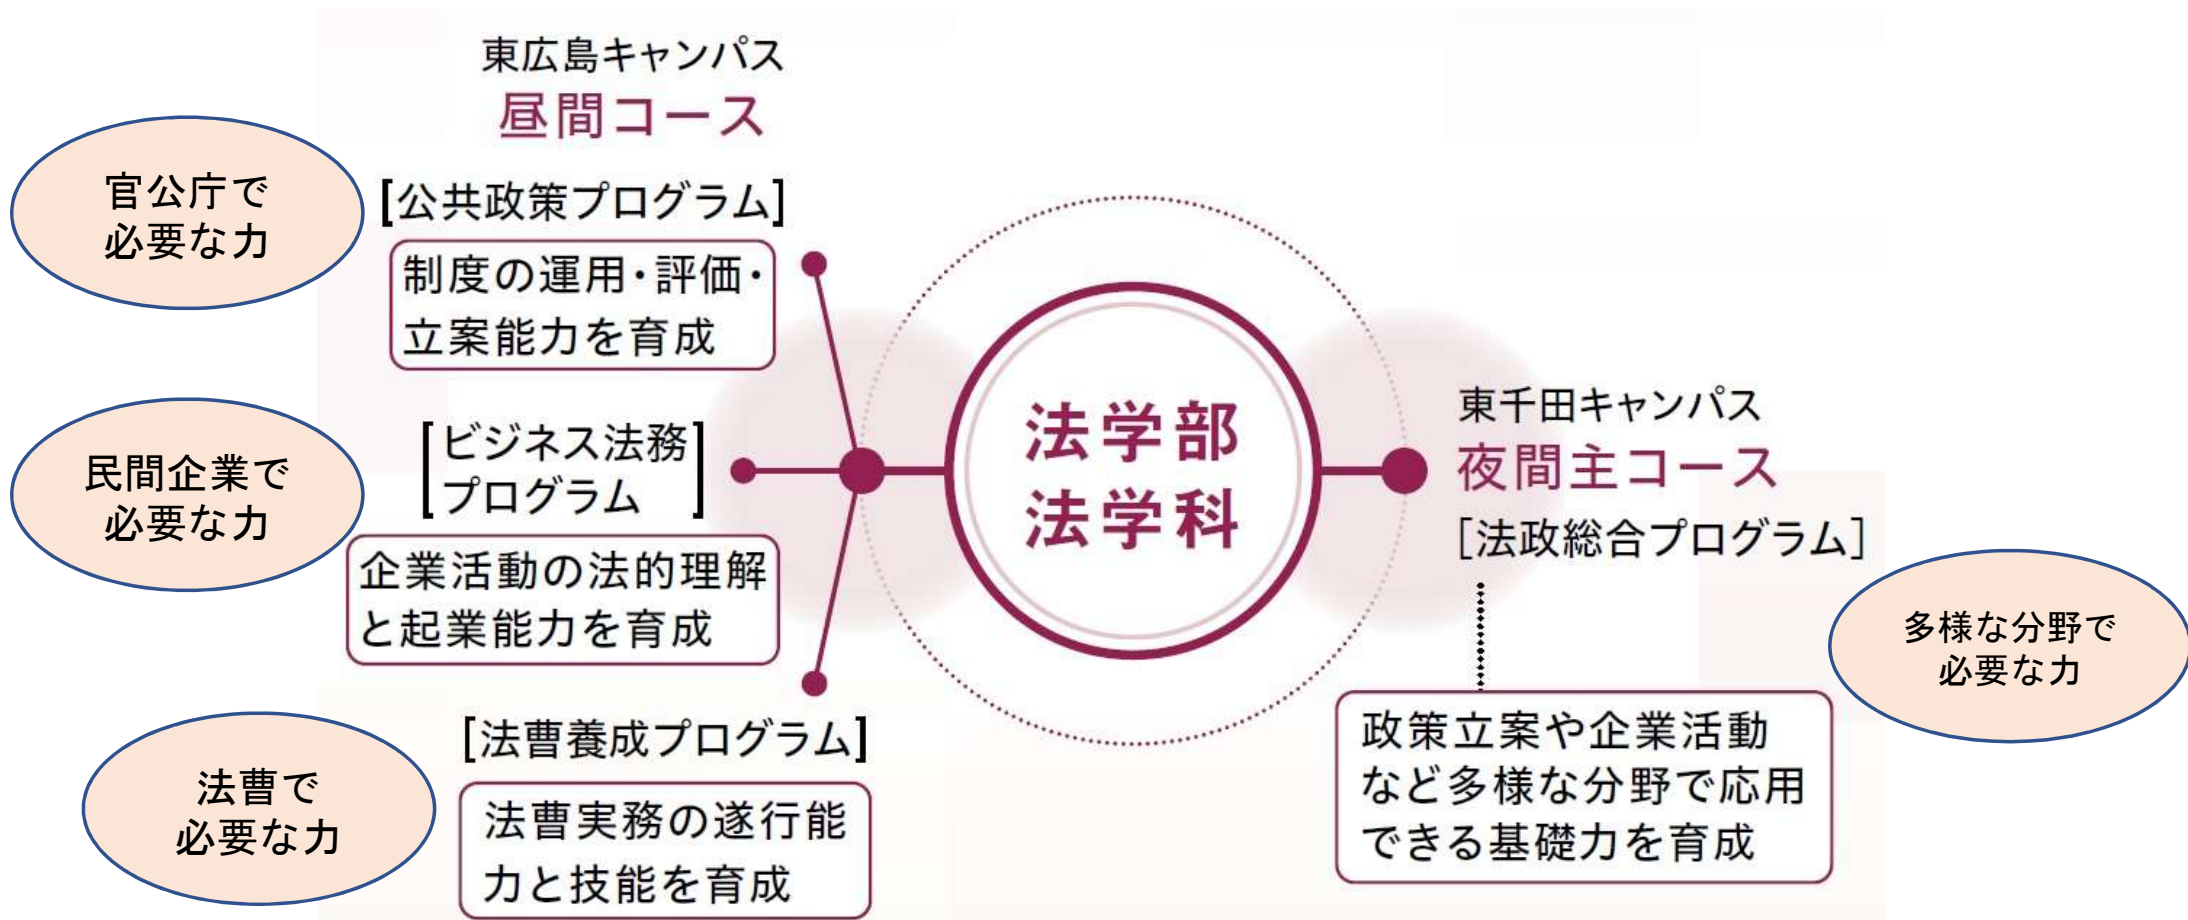

広島大学法学部の主専攻プログラム

広島大学での授業の実施方法

対面授業

通常の方法により
講義室定員の半数以下
で実施

オンライン授業 (同時双方向型)

リアルタイムに
映像・音声等のやりとり

オンライン授業 (オンデマンド型)

資料・動画等の教材
を視聴

ハイブリット方式 (対面授業/オンライン授業 併用)

- 例：
- 対面授業に，一部の者が同時双方向型で受講
 - 2グループに分け，隔週で対面かオンデマンド型で受講
 - 各回により，対面とオンラインのどちらかを実施