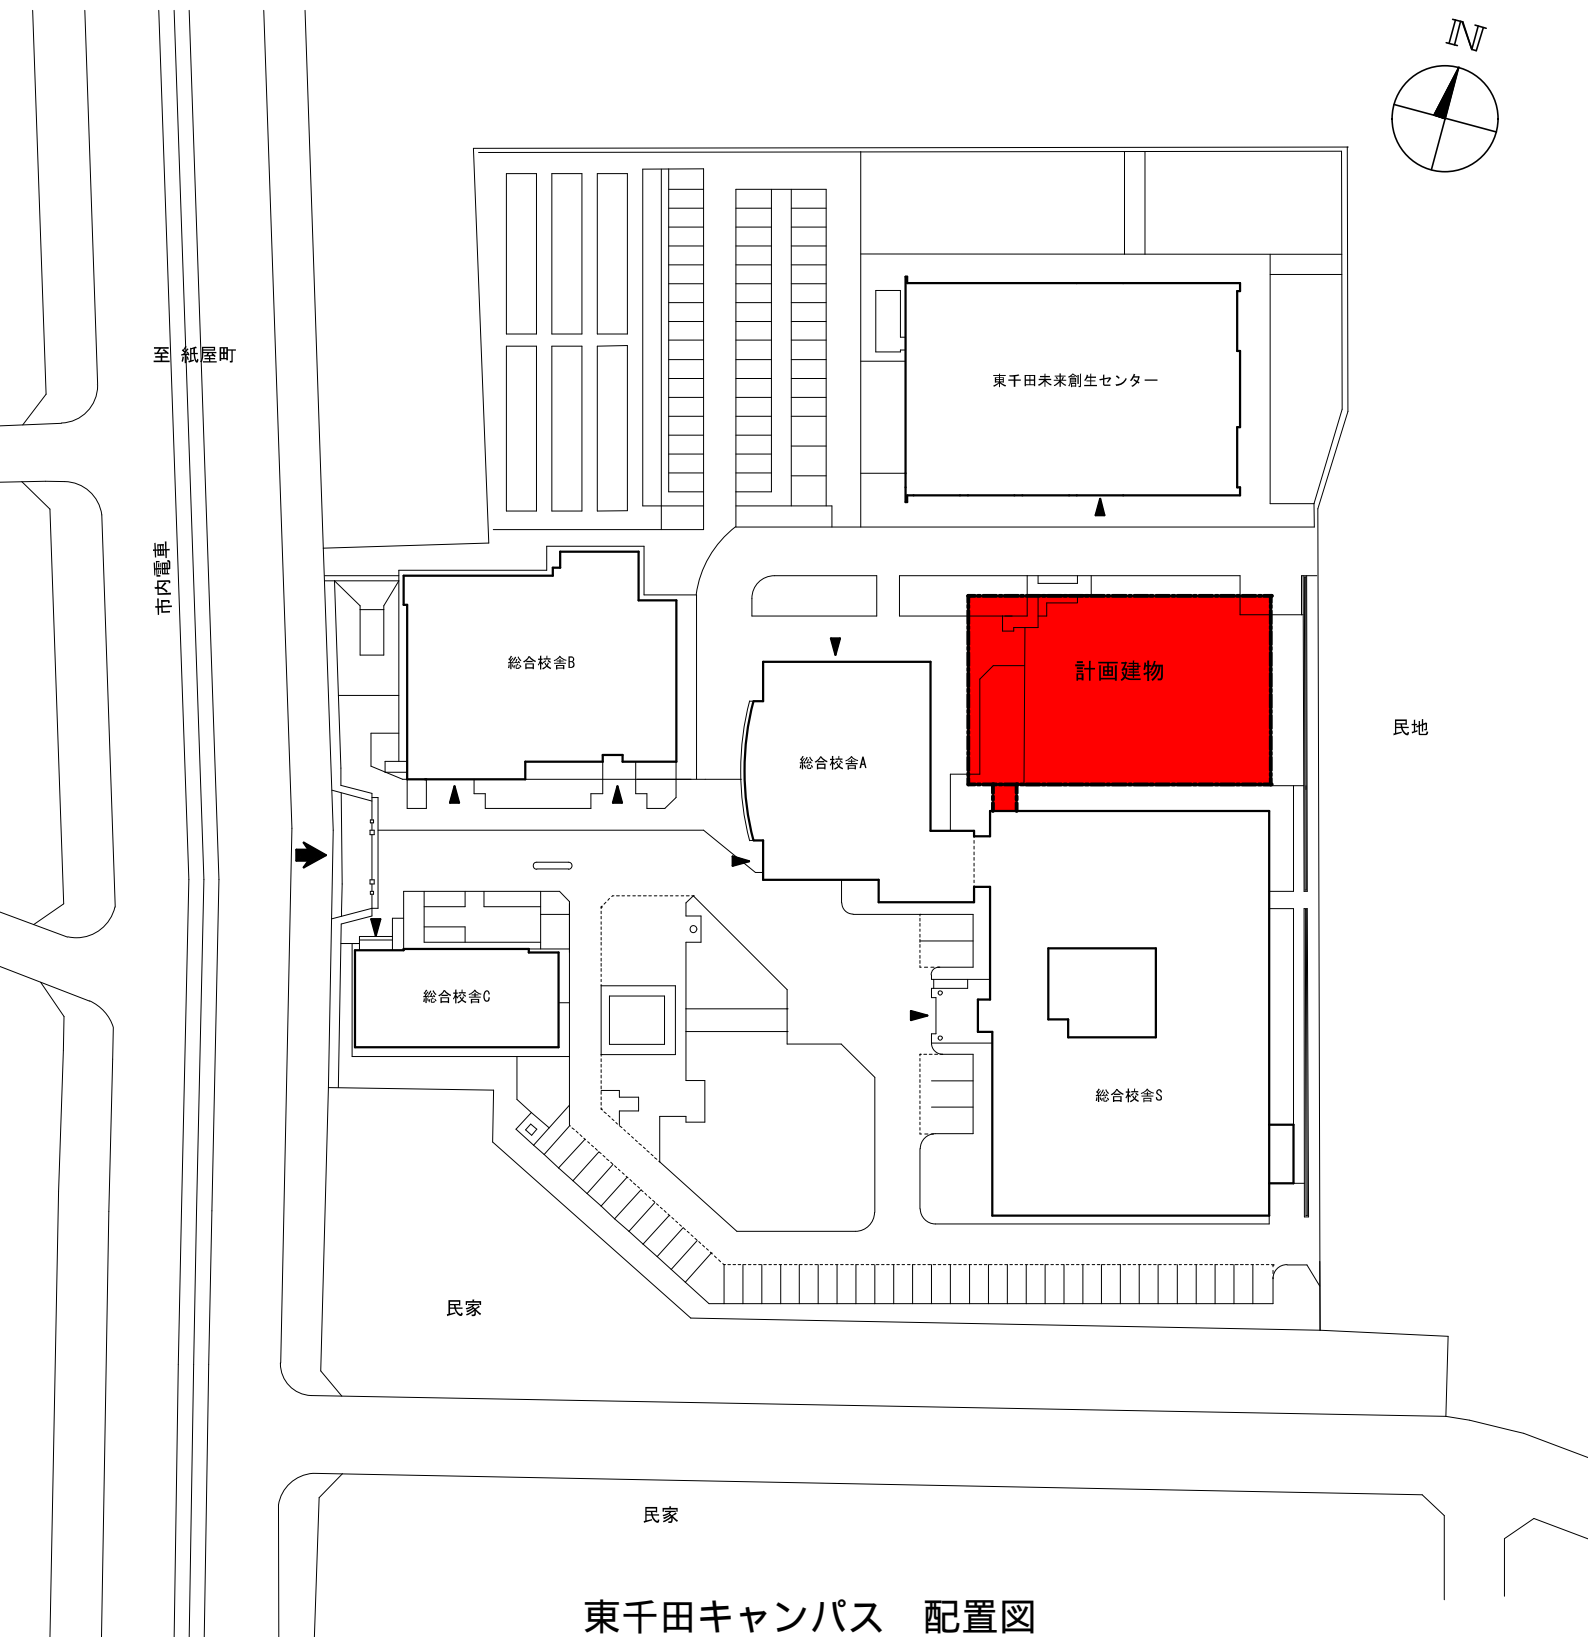

東千田キャンパス

法曹養成を核とした人文社会科学系拠点整備事業

東千田キャンパス 配置図

至 宇品

階数	6階
建築面積	1,050^{m²}
延べ面積	6,183^{m²}