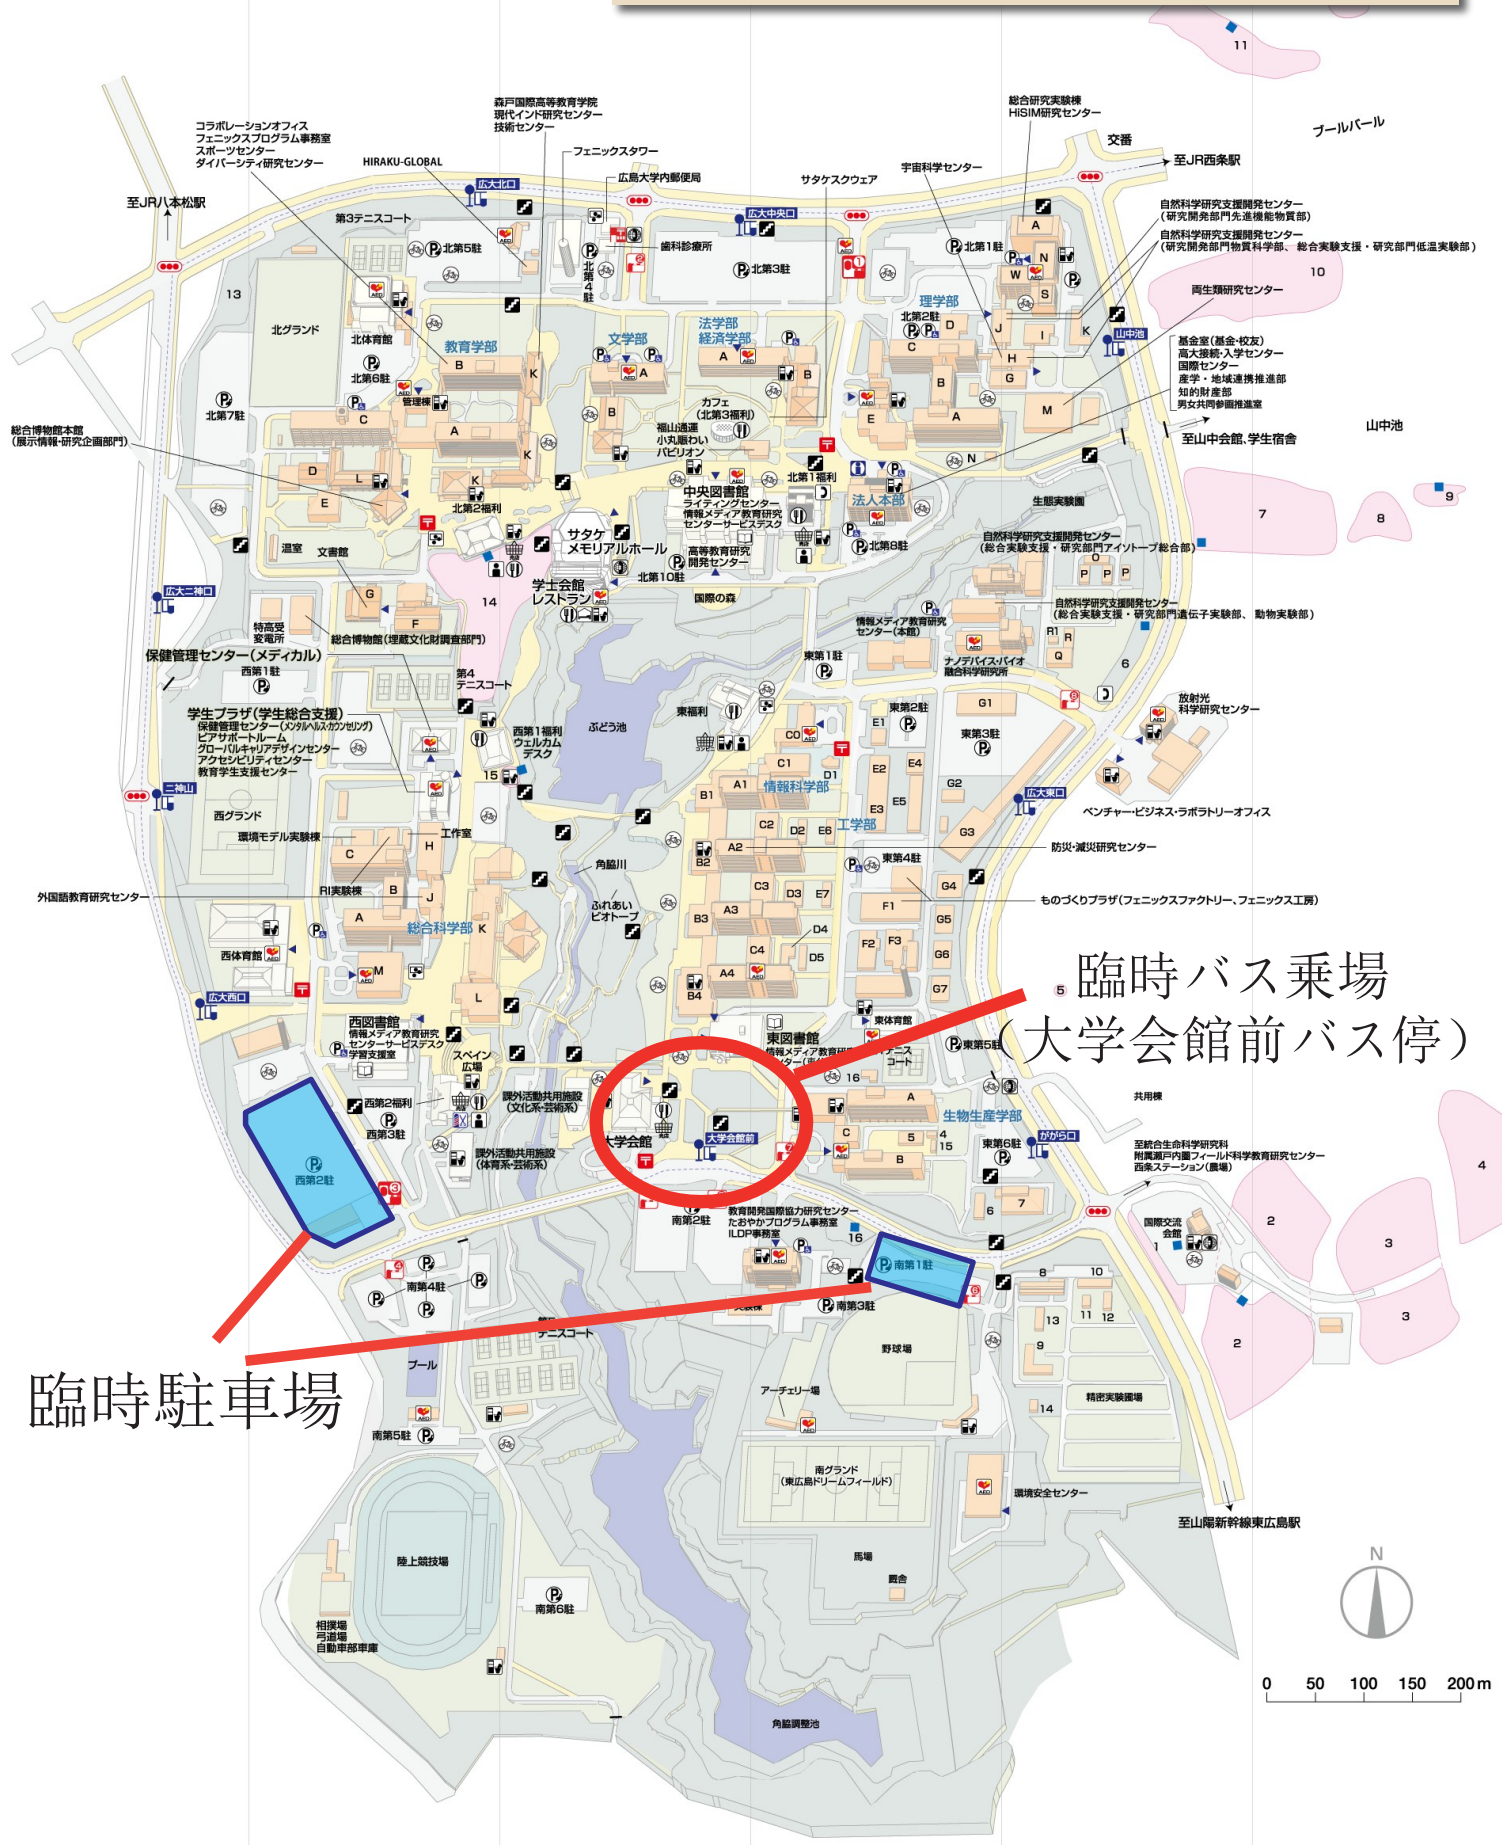

# 東広島運動公園行き臨時バス乗場 および臨時駐車場

a  
b  
c  
d  
e  
f  
g  
h  
i

臨時バス乗場  
(大学会館前バス停)

臨時駐車場