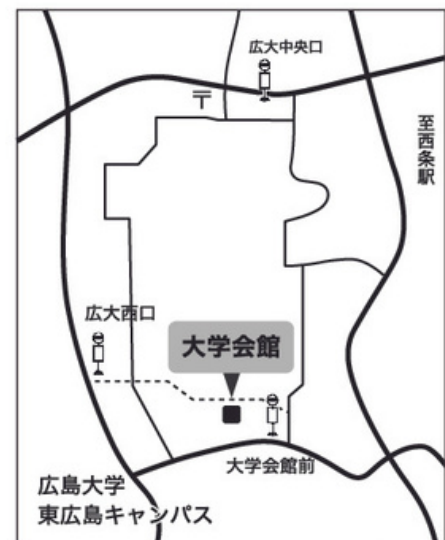

# 2022 制作展

2022.5.15 sun – 5.20 fri

10:00 – 19:00 / 最終日は 17:00 まで

※入場は 閉場の 30 分前まで

※新型コロナウイルス感染状況により、変更の可能性があります。

ご来場の際は、HP（広島大学教育学部造形芸術系コース | 公式）をご確認ください。

ギャラリートーク

5.15 sun 14:00 – 15:00