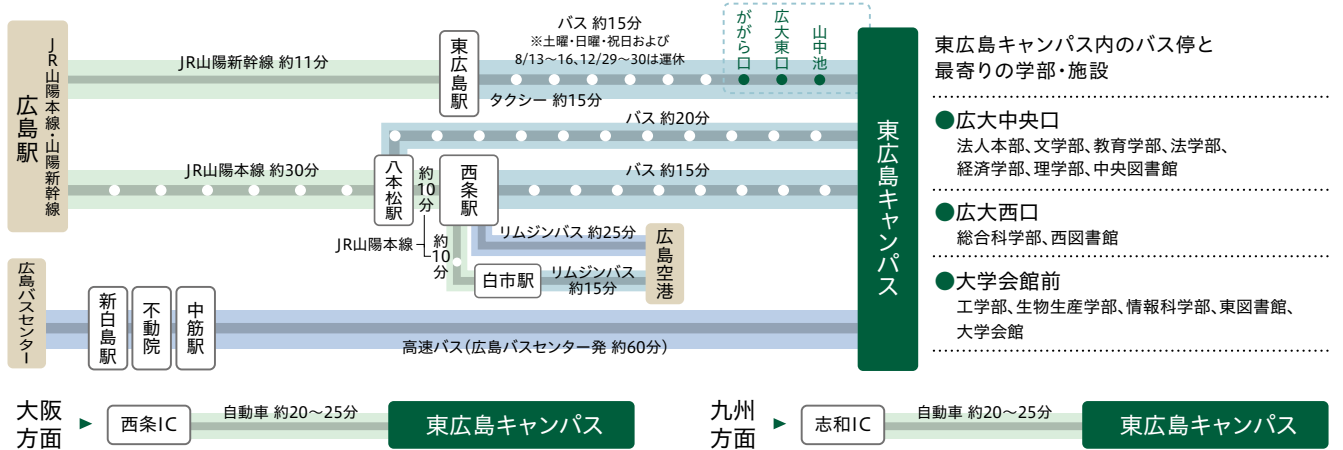

アクセス

詳しい情報はこちらから!
 広島大学ウェブサイト
[トップページ](#) ▶ [交通アクセス](#)

広島大学について

教育の特色

キャンパスライフ

学部・大学院

教員

入試・オープンキャンパス・アクセスなど

東広島キャンパス

霞キャンパス・病院

東千田キャンパス

【最寄り駅から霞キャンパスまでの図面】

縮尺 S=1/2,000

学部等名	
医学部（医学科）（医学科以外の学科）	
歯学部（歯学科）（歯学科以外の学科）	
薬学部、医系科学研究科	
薬学、看護師養成	
原爆放射線医学科学研究所、薬用植物園	
一般管理施設	
自然科学研究支援開発センター	
大学図書館、大学屋内運動場、大学福利施設	
大学保健管理施設、大学課外活動施設、R1施設	
研究者交流施設、保健管理センター	