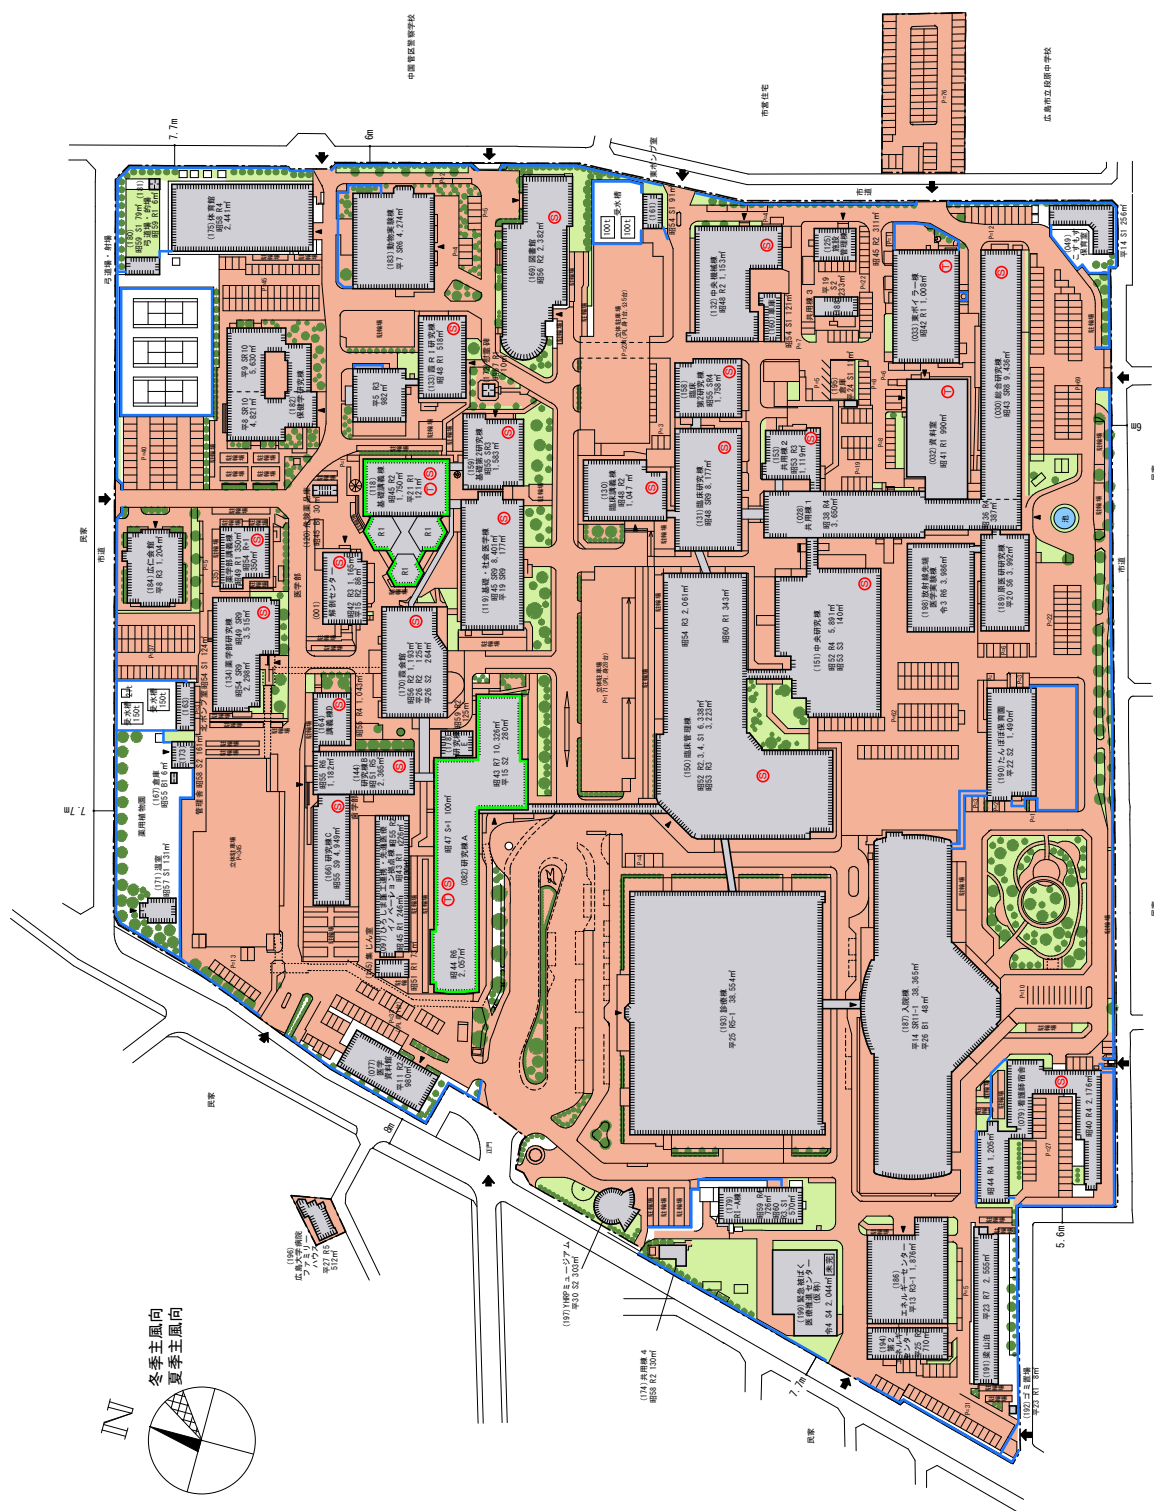

東広島キャンパス

霞キャンパス・病院

東千田キャンパス

【最寄り駅から霞キャンパスまでの図面】

縮尺 S=1/2,000

学部等名	
医学部（医学科）（医学科以外の学科）	
歯学部（歯学科）（歯学科以外の学科）	
薬学部、医系科学研究科	
薬学、看護師養成	
原爆放射線医学科学研究所、薬用植物園	
一般管理施設	
自然科学研究支援開発センター	
大学図書館、大学屋内運動場、大学福利施設	
大学保健管理施設、大学課外活動施設、R1施設	
研究者交流施設、保健管理センター	

敷地面積	建築面積	延べ面積	建ぺい率	容積率	全学生数	学部等名	団地番号	所在地	学校番号	学校名	作成年度
144,701 m ²	50,732 m ²	213,185 m ²	35 %	147 %	1,933 人	(左記に別掲)	009	広島市南区霞1丁目2番3号 霞田地	0336	広島大学	令和3年度
											画面番号 3 - 1