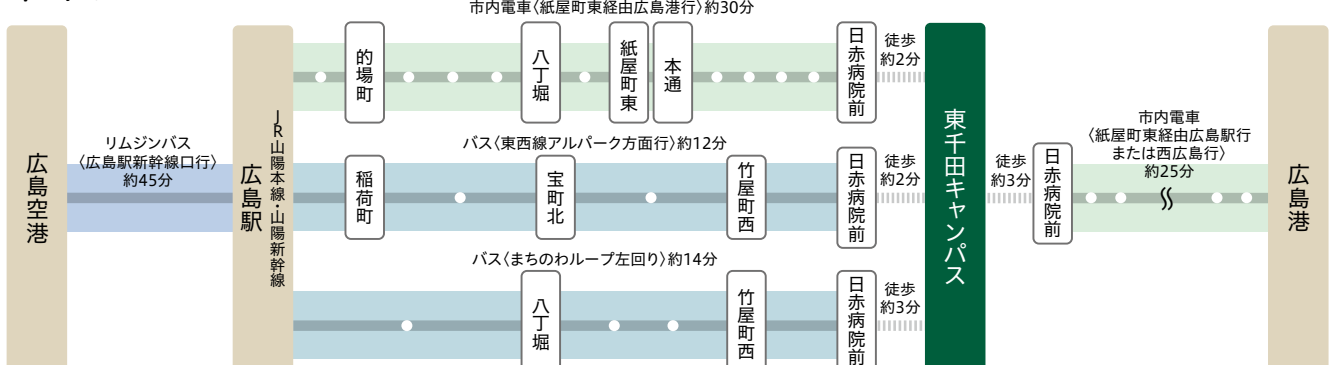

アクセス

詳しい情報はこちらから!
 広島大学ウェブサイト
[トップページ](#) ▶ [交通アクセス](#)

広島大学について

教育の特色

キャンパスライフ

学部・大学院

教員

入試・オープンキャンパス・アクセスなど

東広島キャンパス

霞キャンパス・病院

東千田キャンパス

【最寄り駅から霞キャンパスまでの図面】

縮尺 S=1/2,000

学部等名	
医学部（医学科）（医学科以外の学科）	
歯学部（歯学科）（歯学科以外の学科）	
薬学部、医系科学研究科	
薬学、看護師養成	
原爆放射線医学科学研究所、薬用植物園	
一般管理施設	
自然科学研究支援開発センター	
大学図書館、大学屋内運動場、大学福利施設	
大学保健管理施設、大学課外活動施設、R1施設	
研究者交流施設、保健管理センター	