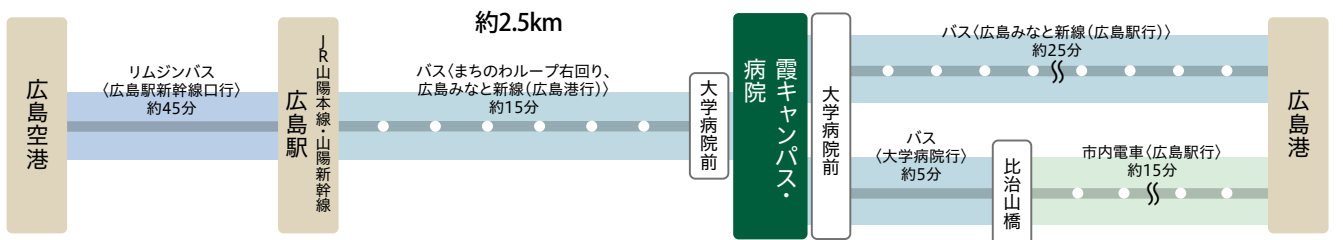

アクセス

詳しい情報はこちらから!
 広島大学ウェブサイト
[トップページ](#) ▶ [交通アクセス](#)

広島大学について

教育の特色

キャンパスライフ

学部・大学院

教員

入試・オープンキャンパス・アクセスなど

東広島キャンパス

霞キャンパス・病院

東千田キャンパス

【最寄り駅から霞キャンパスまでの図面】

縮尺 S=1/2,000

学部等名	
医学部（医学科）（医学科以外の学科）	
歯学部（歯学科）（歯学科以外の学科）	
薬学部、医系科学研究科	
薬学、看護師養成	
原爆放射線医学科学研究所、薬用植物園	
一般管理施設	
自然科学研究支援開発センター	
大学図書館、大学屋内運動場、大学福利施設	
大学保健管理施設、大学課外活動施設、R1施設	
研究者交流施設、保健管理センター	