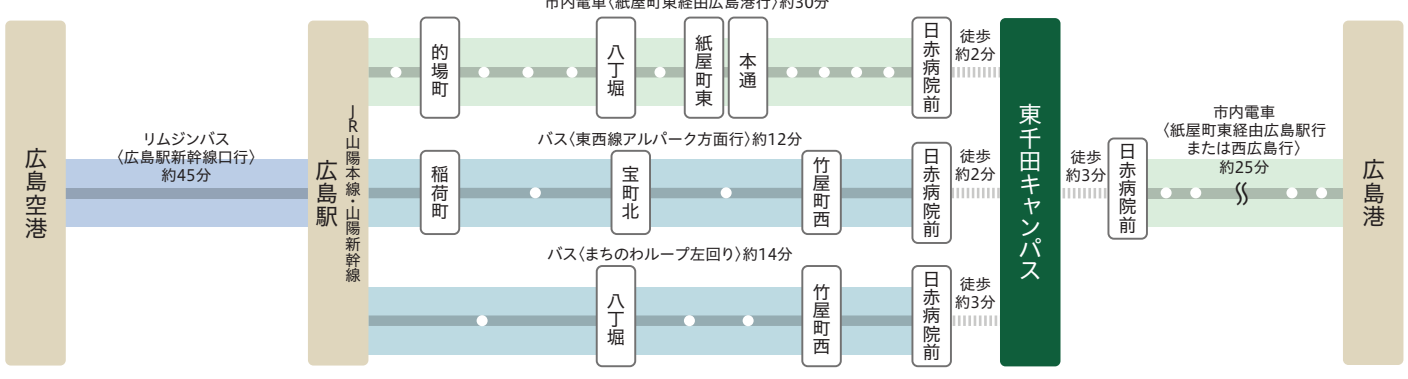

立地・アクセス

平和を希求する歴史的背景を持つ広島県。美しい瀬戸内海と豊かな緑に囲まれたキャンパスで、学生たちは伸びやかに自らの学びを追求しています。

詳しい情報はここから!
[広島大学ウェブサイト](#)
[トップページ](#) ▶ [交通アクセス](#)

東広島キャンパス

霞キャンパス・病院

東千田キャンパス

【最寄り駅から東広島キャンパスまでの図面】

国立大学法人等施設実態報告（様式2）

縮尺 1/2,500

学部等名	生物生産学部、工学部、情報科学部、総合科学部、一般管理施設、大学図書館、大学屋内運動場 大学福利施設、大学保潔管理施設、大学課外活動施設、統合生命科学研究所、人間社会科学研究所、先進理工系科学研究所	団地番号	000	団地名	東広島団地	所在地	東広島市鏡山1丁目3番2号	学校番号	0336	学校名	広島大学	作成年度	令和4年度
図面番号 14-3													