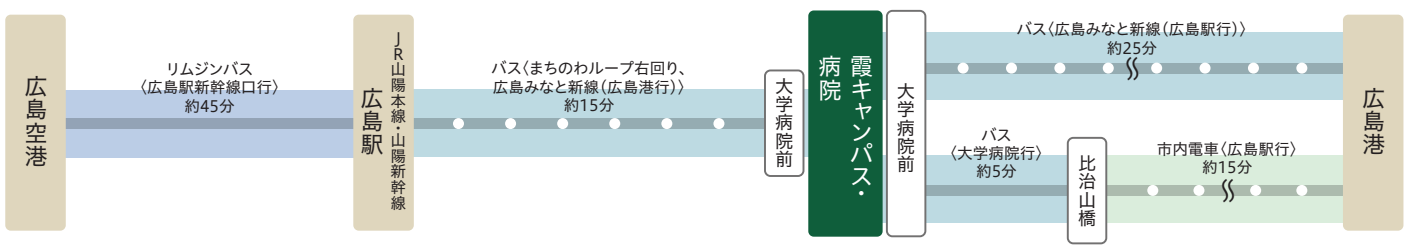

立地・アクセス

平和を希求する歴史的背景を持つ広島県。美しい瀬戸内海と豊かな緑に囲まれたキャンパスで、学生たちは伸びやかに自らの学びを追求しています。

詳しい情報はここから!
[広島大学ウェブサイト](#)
[トップページ](#) ▶ [交通アクセス](#)

東広島キャンパス

霞キャンパス・病院

東千田キャンパス

【最寄り駅から東広島キャンパスまでの図面】

国立大学法人等施設実態報告（様式2）

縮尺 1/2,500

学部等名	生物生産学部、工学部、情報科学部、総合科学部、一般管理施設、大学図書館、大学屋内運動場 大学福利施設、大学保潔管理施設、大学課外活動施設、統合生命科学研究所、人間社会科学研究所、先進理工系科学研究所	団地番号	000	団地名	東広島団地	所在地	東広島市鏡山1丁目3番2号	学校番号	0336	学校名	広島大学	作成年度	令和4年度
図面番号 14-3													