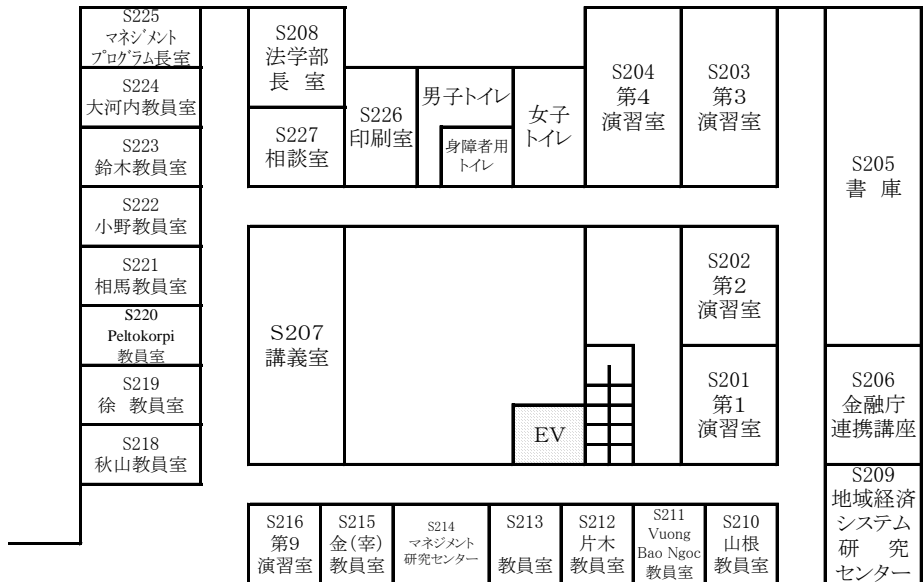

東千田キャンパス構内配置図

【総合校舎A棟・S棟】

【総合校舎S棟】

1F

【総合校舎A棟】

【総合校舎S棟】

2F

【総合校舎A棟】

3F

放送大学

【総合校舎A棟】

4F

放送大学

【総合校舎A棟】

5F

【総合校舎A棟】

6F

【総合校舎A棟】

【総合校舎B棟】

1F

2F

3F

【総合校舎C棟】

1F

2F

3F

【総合校舎L棟】

1F

4F

2F

5F

3F