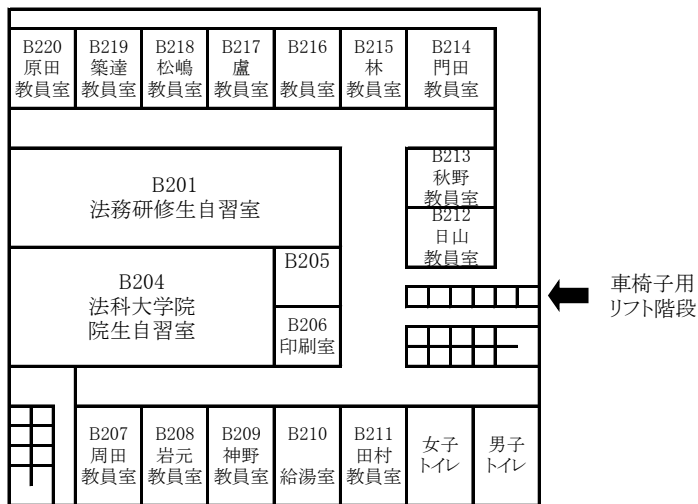

東千田キャンパス構内配置図

【総合校舎A棟・S棟】

【総合校舎S棟】

1F

【総合校舎A棟】

【総合校舎S棟】

2F

【総合校舎A棟】

3F

放送大学

【総合校舎A棟】

4F

放送大学

【総合校舎A棟】

5F

【総合校舎A棟】

6F

【総合校舎A棟】

【総合校舎B棟】

1F

2F

3F

【総合校舎C棟】

1F

2F

3F

【総合校舎L棟】

1F

4F

2F

5F

3F