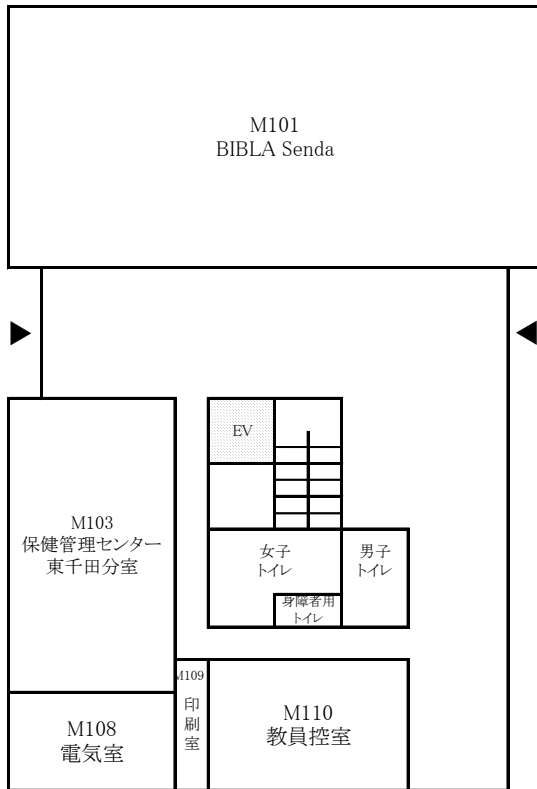

東千田キャンパス構内配置図

【総合校舎A棟・S棟】

【総合校舎S棟】

1F

【総合校舎A棟】

【総合校舎S棟】

2F

【総合校舎A棟】

6F

【総合校舎A棟】

【総合校舎B棟】

1F

2F

3F

【総合校舎C棟】

1F

2F

3F

【総合校舎L棟】

1F

4F

2F

5F

3F

6F

【東千田未来創生センターM棟】

1F

2F

3F

4F