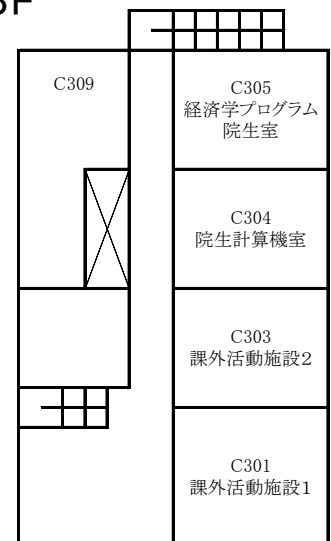

東千田キャンパス構内配置図

【総合校舎A棟・S棟】

【総合校舎S棟】

1F

【総合校舎A棟】

【総合校舎S棟】

2F

【総合校舎A棟】

3F

放送大学

【総合校舎A棟】

4F

放送大学

【総合校舎A棟】

5F

【総合校舎A棟】

6F

【総合校舎A棟】

【総合校舎B棟】

1F

2F

3F

【総合校舎C棟】

1F

2F

3F

【総合校舎L棟】

1F

4F

2F

5F

3F