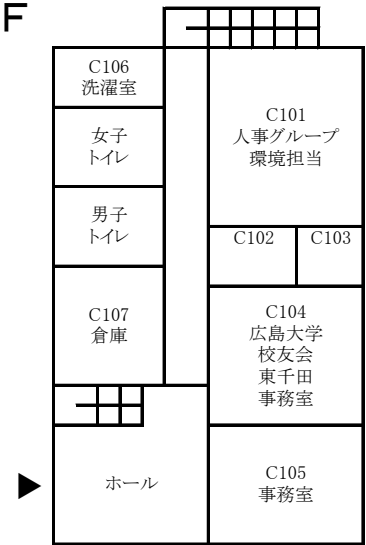

東千田キャンパス構内配置図

【総合校舎A棟・S棟】

【総合校舎S棟】

1F

【総合校舎A棟】

【総合校舎S棟】

2F

【総合校舎A棟】

3F

放送大学

【総合校舎A棟】

4F

放送大学

【総合校舎A棟】

5F

【総合校舎A棟】

6F

【総合校舎A棟】

【総合校舎B棟】

1F

2F

3F

【総合校舎C棟】

1F

2F

3F

【総合校舎L棟】

1F

4F

2F

5F

3F