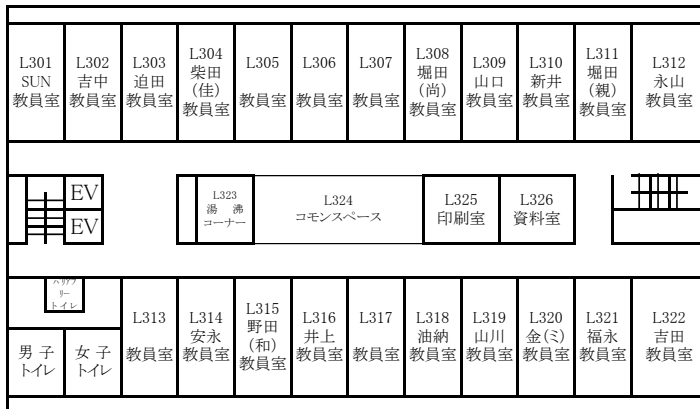

東千田キャンパス構内配置図

【総合校舎A棟・S棟】

【総合校舎S棟】

1F

【総合校舎A棟】

【総合校舎S棟】

2F

【総合校舎A棟】

6F

【総合校舎A棟】

【総合校舎B棟】

1F

2F

3F

【総合校舎C棟】

1F

2F

3F

【総合校舎L棟】

1F

4F

2F

5F

3F

6F

【東千田未来創生センターM棟】

1F

2F

3F

4F