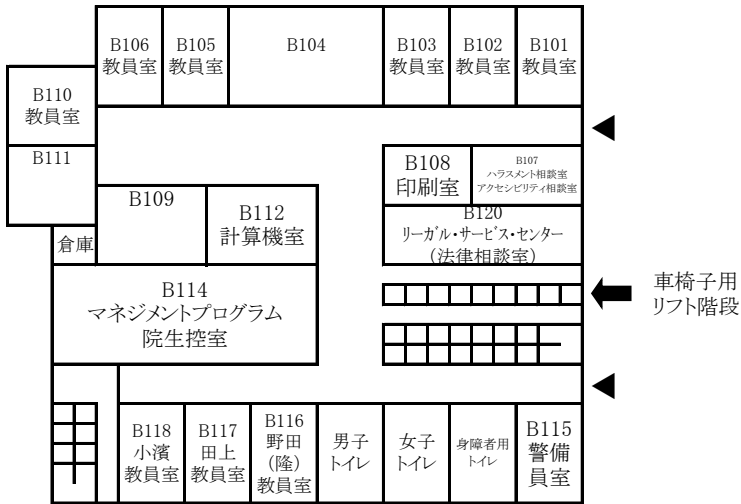

東千田キャンパス構内配置図

【総合校舎A棟・S棟】

【総合校舎S棟】

1F

【総合校舎A棟】

【総合校舎S棟】

2F

【総合校舎A棟】

3F

放送大学

【総合校舎A棟】

4F

放送大学

【総合校舎A棟】

5F

【総合校舎A棟】

6F

【総合校舎A棟】

【総合校舎B棟】

1F

2F

3F

【総合校舎C棟】

1F

2F

3F

【総合校舎L棟】

1F

4F

2F

5F

3F