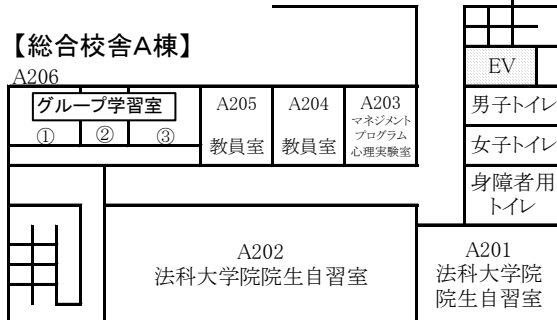

東千田キャンパス構内配置図

【総合校舎A棟・S棟】

【総合校舎S棟】

1F

【総合校舎A棟】

【総合校舎S棟】

2F

【総合校舎A棟】

3F

放送大学

【総合校舎A棟】

4F

放送大学

【総合校舎A棟】

5F

【総合校舎A棟】