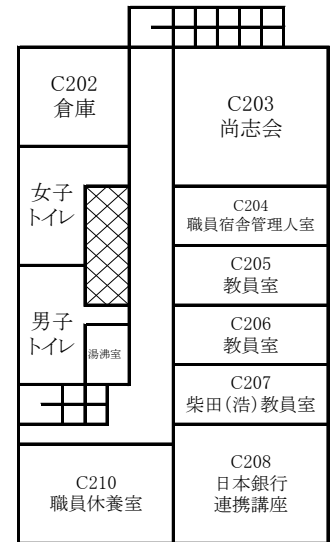

東千田キャンパス構内配置図

【総合校舎A棟・S棟】

【総合校舎S棟】

1F

【総合校舎A棟】

【総合校舎S棟】

2F

【総合校舎A棟】

3F

放送大学

【総合校舎A棟】

4F

放送大学

【総合校舎A棟】

5F

【総合校舎A棟】

6F

【総合校舎A棟】

【総合校舎B棟】

1F

2F

3F

【総合校舎C棟】

1F

2F

3F

【総合校舎L棟】

1F

4F

2F

5F

3F