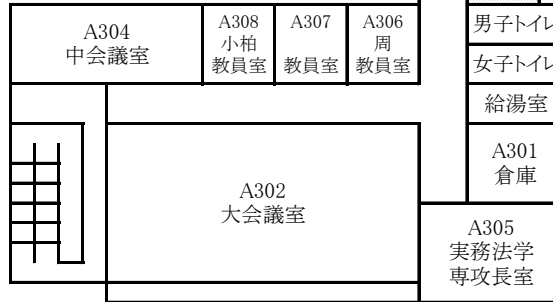

東千田キャンパス構内配置図

【総合校舎A棟・S棟】

【総合校舎S棟】

1F

【総合校舎A棟】

【総合校舎S棟】

2F

【総合校舎A棟】

3F

放送大学

【総合校舎A棟】

4F

放送大学

【総合校舎A棟】

5F

【総合校舎A棟】