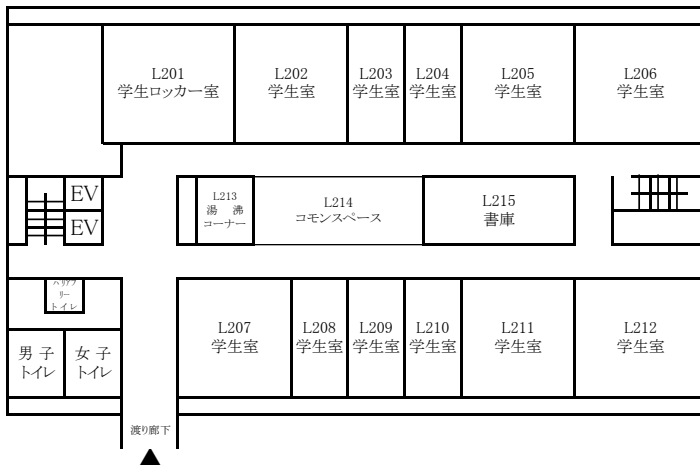

東千田キャンパス構内配置図

【総合校舎A棟・S棟】

【総合校舎S棟】

1F

【総合校舎A棟】

【総合校舎S棟】

2F

【総合校舎A棟】

6F

【総合校舎A棟】

【総合校舎B棟】

1F

2F

3F

【総合校舎C棟】

1F

2F

3F

【総合校舎L棟】

1F

4F

2F

5F

3F

6F

【東千田未来創生センターM棟】

1F

2F

3F

4F