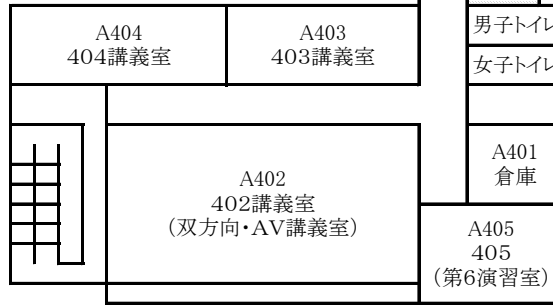

東千田キャンパス構内配置図

【総合校舎A棟・S棟】

【総合校舎S棟】

1F

【総合校舎A棟】

【総合校舎S棟】

2F

【総合校舎A棟】

3F

放送大学

【総合校舎A棟】

4F

放送大学

【総合校舎A棟】

5F

【総合校舎A棟】

6F

【総合校舎A棟】

【総合校舎B棟】

1F

2F

3F

【総合校舎C棟】

1F