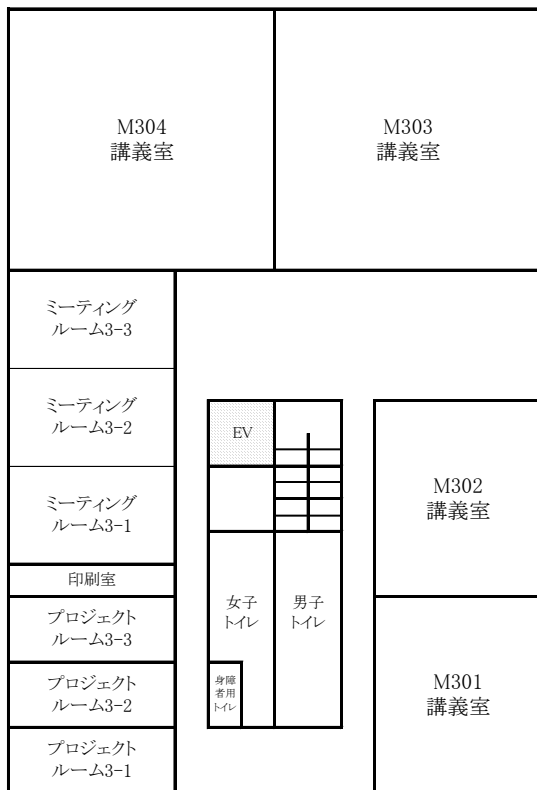

東千田キャンパス構内配置図

【総合校舎A棟・S棟】

【総合校舎S棟】

1F

【総合校舎A棟】

【総合校舎S棟】

2F

【総合校舎A棟】

2F

3F

【総合校舎L棟】

1F

4F

2F

5F

3F

6F

【東千田未来創生センターM棟】

1F

2F

3F

4F