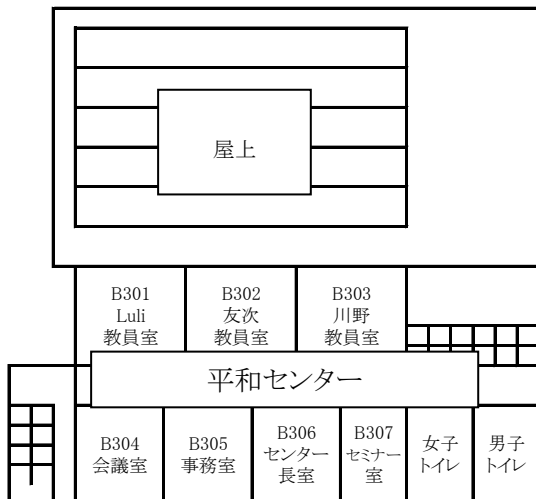

東千田キャンパス構内配置図

【総合校舎A棟・S棟】

【総合校舎S棟】

1F

【総合校舎A棟】

【総合校舎S棟】

2F

【総合校舎A棟】

3F

放送大学

【総合校舎A棟】

4F

放送大学

【総合校舎A棟】

5F

【総合校舎A棟】

6F

【総合校舎A棟】

【総合校舎B棟】

1F

2F

3F

【総合校舎C棟】

1F

2F

3F

【総合校舎L棟】

1F

4F

2F

5F

3F