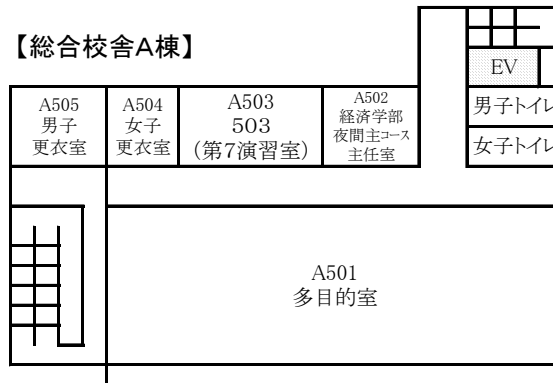

東千田キャンパス構内配置図

【総合校舎A棟・S棟】

【総合校舎S棟】

1F

【総合校舎A棟】

【総合校舎S棟】

2F

【総合校舎A棟】

3F

放送大学

【総合校舎A棟】

4F

放送大学

【総合校舎A棟】

5F

【総合校舎A棟】

6F

【総合校舎A棟】

【総合校舎B棟】

1F

2F

3F

【総合校舎C棟】

1F