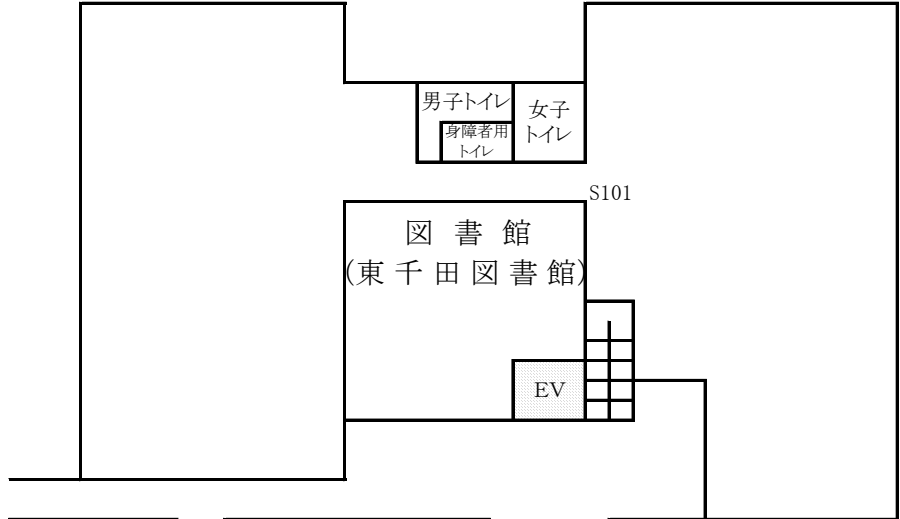

東千田キャンパス構内配置図

【総合校舎A棟・S棟】

【総合校舎S棟】

1F

【総合校舎A棟】

【総合校舎S棟】

2F

【総合校舎A棟】

3F

放送大学

【総合校舎A棟】

4F

放送大学

【総合校舎A棟】

5F

【総合校舎A棟】