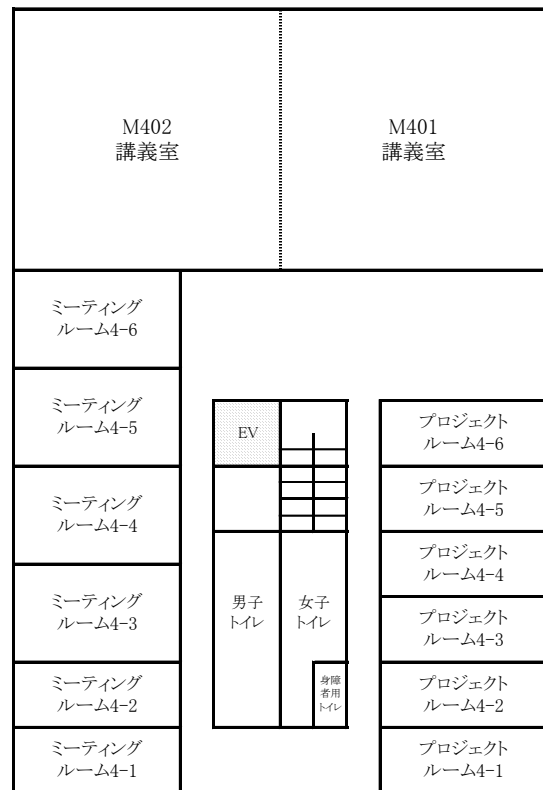

東千田キャンパス構内配置図

【総合校舎A棟・S棟】

【総合校舎S棟】

1F

【総合校舎A棟】

【総合校舎S棟】

2F

【総合校舎A棟】

2F

3F

【総合校舎L棟】

1F

4F

2F

5F

3F

6F

【東千田未来創生センターM棟】

1F

2F

3F

4F