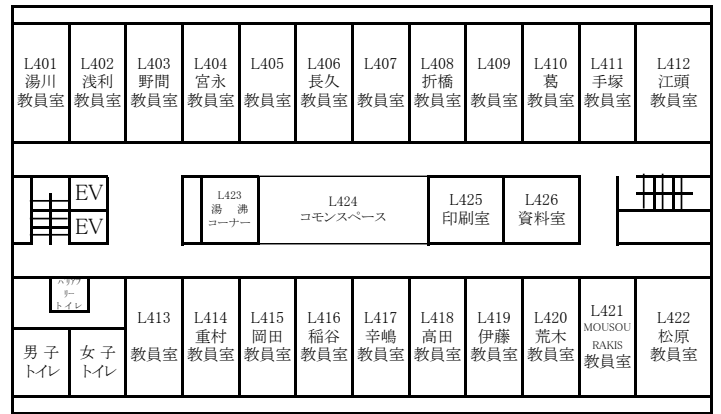

東千田キャンパス構内配置図

【総合校舎A棟・S棟】

【総合校舎S棟】

1F

【総合校舎A棟】

【総合校舎S棟】

2F

【総合校舎A棟】

6F

【総合校舎A棟】

【総合校舎B棟】

1F

2F

3F

【総合校舎C棟】

1F

2F

3F

【総合校舎L棟】

1F

4F

2F

5F

3F

6F

【東千田未来創生センターM棟】

1F

2F

3F

4F