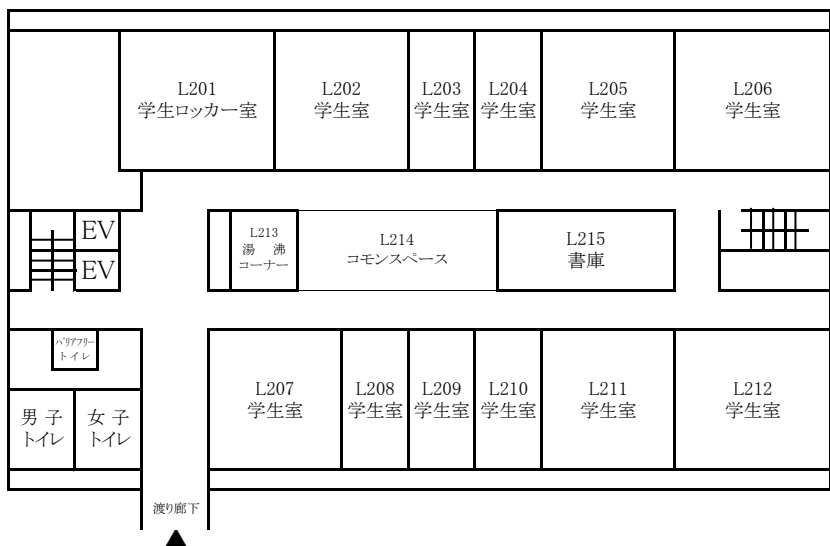

東千田キャンパス構内配置図

【総合校舎A棟・S棟】

【総合校舎S棟】

【総合校舎S棟】

3F

放送大学

【総合校舎A棟】

4F

放送大学

【総合校舎A棟】

5F

【総合校舎A棟】

6F

【総合校舎A棟】

【総合校舎B棟】

1F

2F

3F

【総合校舎C棟】

1F

2F

3F

【総合校舎L棟】

1F

4F

2F

5F

3F

6F

【東千田未来創生センターM棟】

1F

2F