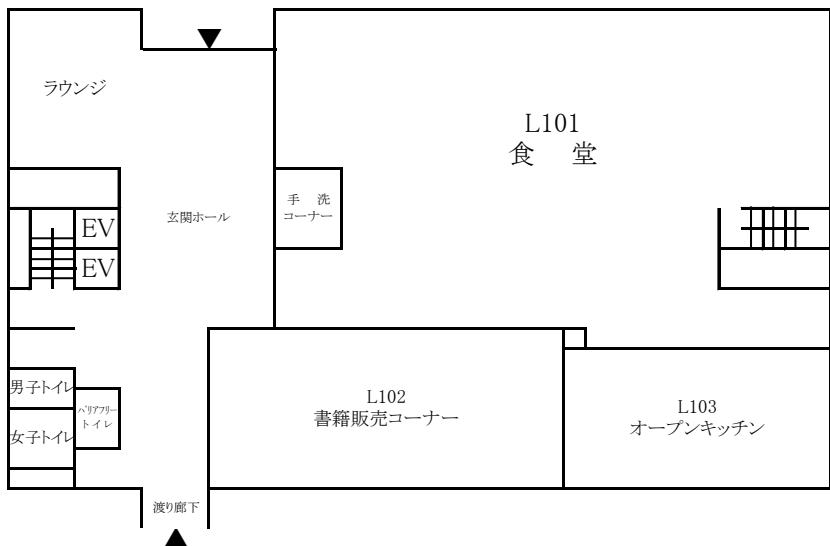

東千田キャンパス構内配置図

【総合校舎A棟・S棟】

【総合校舎S棟】

【総合校舎S棟】

3F

放送大学

【総合校舎A棟】

4F

放送大学

【総合校舎A棟】

5F

【総合校舎A棟】

6F

【総合校舎A棟】

【総合校舎B棟】

1F

2F

3F

【総合校舎C棟】

1F

2F

3F

【総合校舎L棟】

1F

4F

2F

5F

3F

6F

【東千田未来創生センターM棟】

1F

2F