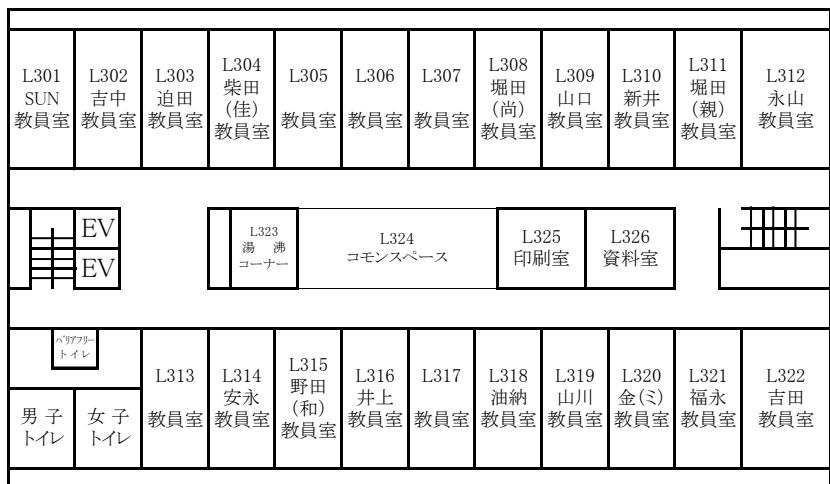

東千田キャンパス構内配置図

【総合校舎A棟・S棟】

【総合校舎S棟】

【総合校舎S棟】

3F

放送大学

【総合校舎A棟】

4F

放送大学

【総合校舎A棟】

5F

【総合校舎A棟】

6F

【総合校舎A棟】

【総合校舎B棟】

1F

2F

3F

【総合校舎C棟】

1F

2F

3F

【総合校舎L棟】

1F

4F

2F

5F

3F

6F

【東千田未来創生センターM棟】

1F

2F