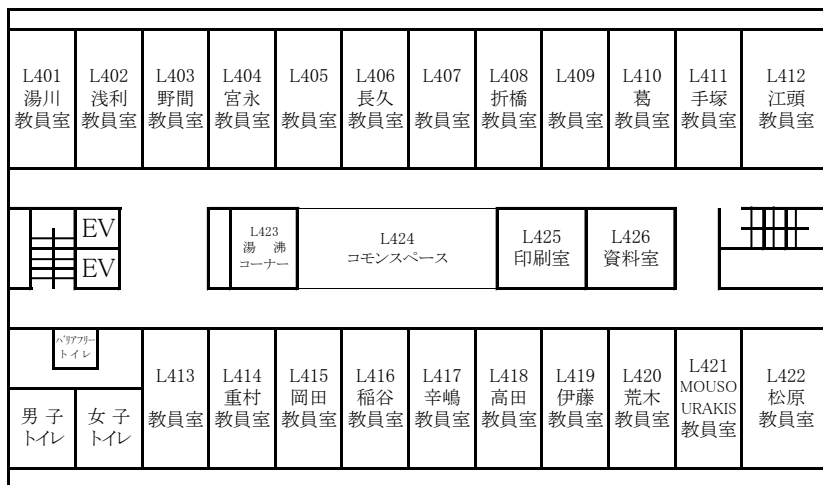

東千田キャンパス構内配置図

【総合校舎A棟・S棟】

【総合校舎S棟】

【総合校舎S棟】

3F

放送大学

【総合校舎A棟】

4F

放送大学

【総合校舎A棟】

5F

【総合校舎A棟】

6F

【総合校舎A棟】

【総合校舎B棟】

1F

2F

3F

【総合校舎C棟】

1F

2F

3F

【総合校舎L棟】

1F

4F

2F

5F

3F

6F

【東千田未来創生センターM棟】

1F

2F