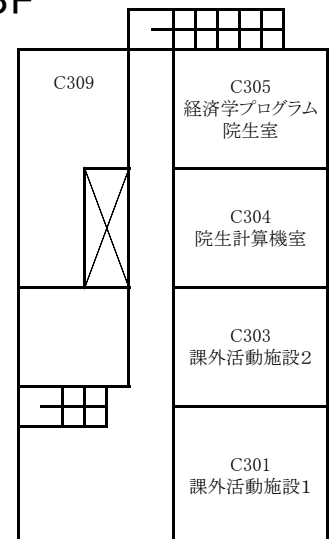

東千田キャンパス構内配置図

【総合校舎A棟・S棟】

【総合校舎S棟】

【総合校舎S棟】

3F

放送大学

【総合校舎A棟】

4F

放送大学

【総合校舎A棟】

5F

【総合校舎A棟】

6F

【総合校舎A棟】

【総合校舎B棟】

1F

2F

3F

【総合校舎C棟】

1F

2F

3F

【総合校舎L棟】

1F

4F

2F

5F

3F

6F

【東千田未来創生センターM棟】

1F

2F