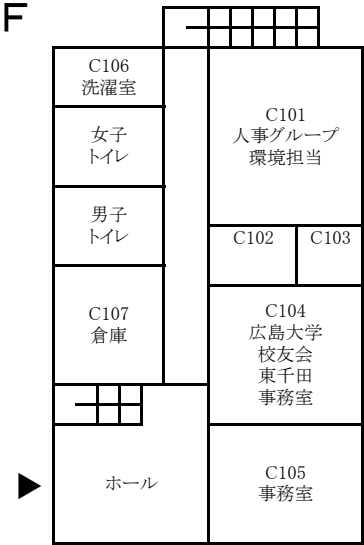

東千田キャンパス構内配置図

【総合校舎A棟・S棟】

【総合校舎S棟】

【総合校舎S棟】

3F

放送大学

【総合校舎A棟】

4F

放送大学

【総合校舎A棟】

5F

【総合校舎A棟】

6F

【総合校舎A棟】

【総合校舎B棟】

1F

2F

3F

【総合校舎C棟】

1F

2F

3F

【総合校舎L棟】

1F

4F

2F

5F

3F

6F

【東千田未来創生センターM棟】

1F

2F