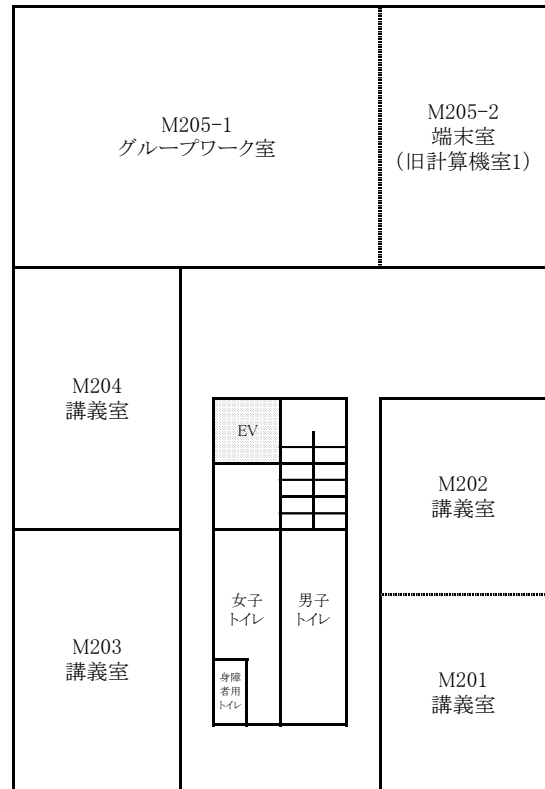

東千田キャンパス構内配置図

【総合校舎A棟・S棟】

【総合校舎S棟】

【総合校舎S棟】

3F

放送大学

【総合校舎A棟】

4F

放送大学

【総合校舎A棟】

5F

【総合校舎A棟】

6F

【総合校舎A棟】

【総合校舎B棟】

1F

2F

3F

【総合校舎C棟】

1F

2F

3F

【総合校舎L棟】

1F

4F

2F

5F

3F

6F

【東千田未来創生センターM棟】

1F

2F