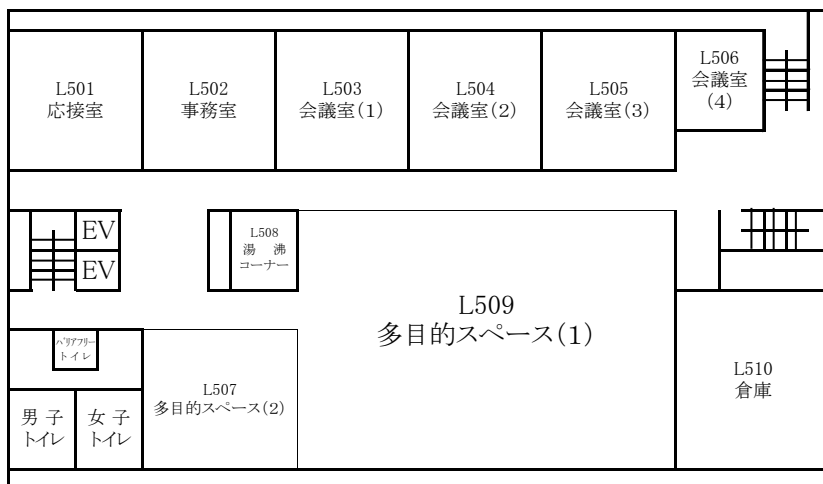

東千田キャンパス構内配置図

【総合校舎A棟・S棟】

【総合校舎S棟】

【総合校舎S棟】

3F

放送大学

【総合校舎A棟】

4F

放送大学

【総合校舎A棟】

5F

【総合校舎A棟】

6F

【総合校舎A棟】

【総合校舎B棟】

1F

2F

3F

【総合校舎C棟】

1F

2F

3F

【総合校舎L棟】

1F

4F

2F

5F

3F

6F

【東千田未来創生センターM棟】

1F

2F