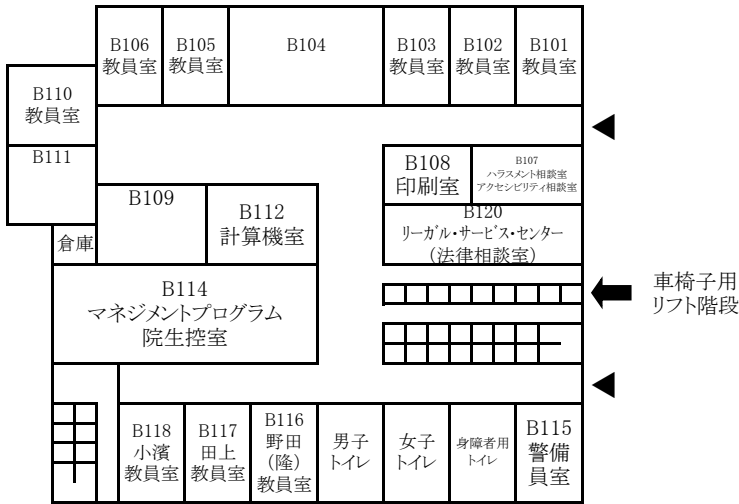

東千田キャンパス構内配置図

【総合校舎A棟・S棟】

【総合校舎S棟】

【総合校舎S棟】

3F

放送大学

【総合校舎A棟】

4F

放送大学

【総合校舎A棟】

5F

【総合校舎A棟】

6F

【総合校舎A棟】

【総合校舎B棟】

1F

2F

3F

【総合校舎C棟】

1F

2F

3F

【総合校舎L棟】

1F

4F

2F

5F

3F

6F

【東千田未来創生センターM棟】

1F

2F