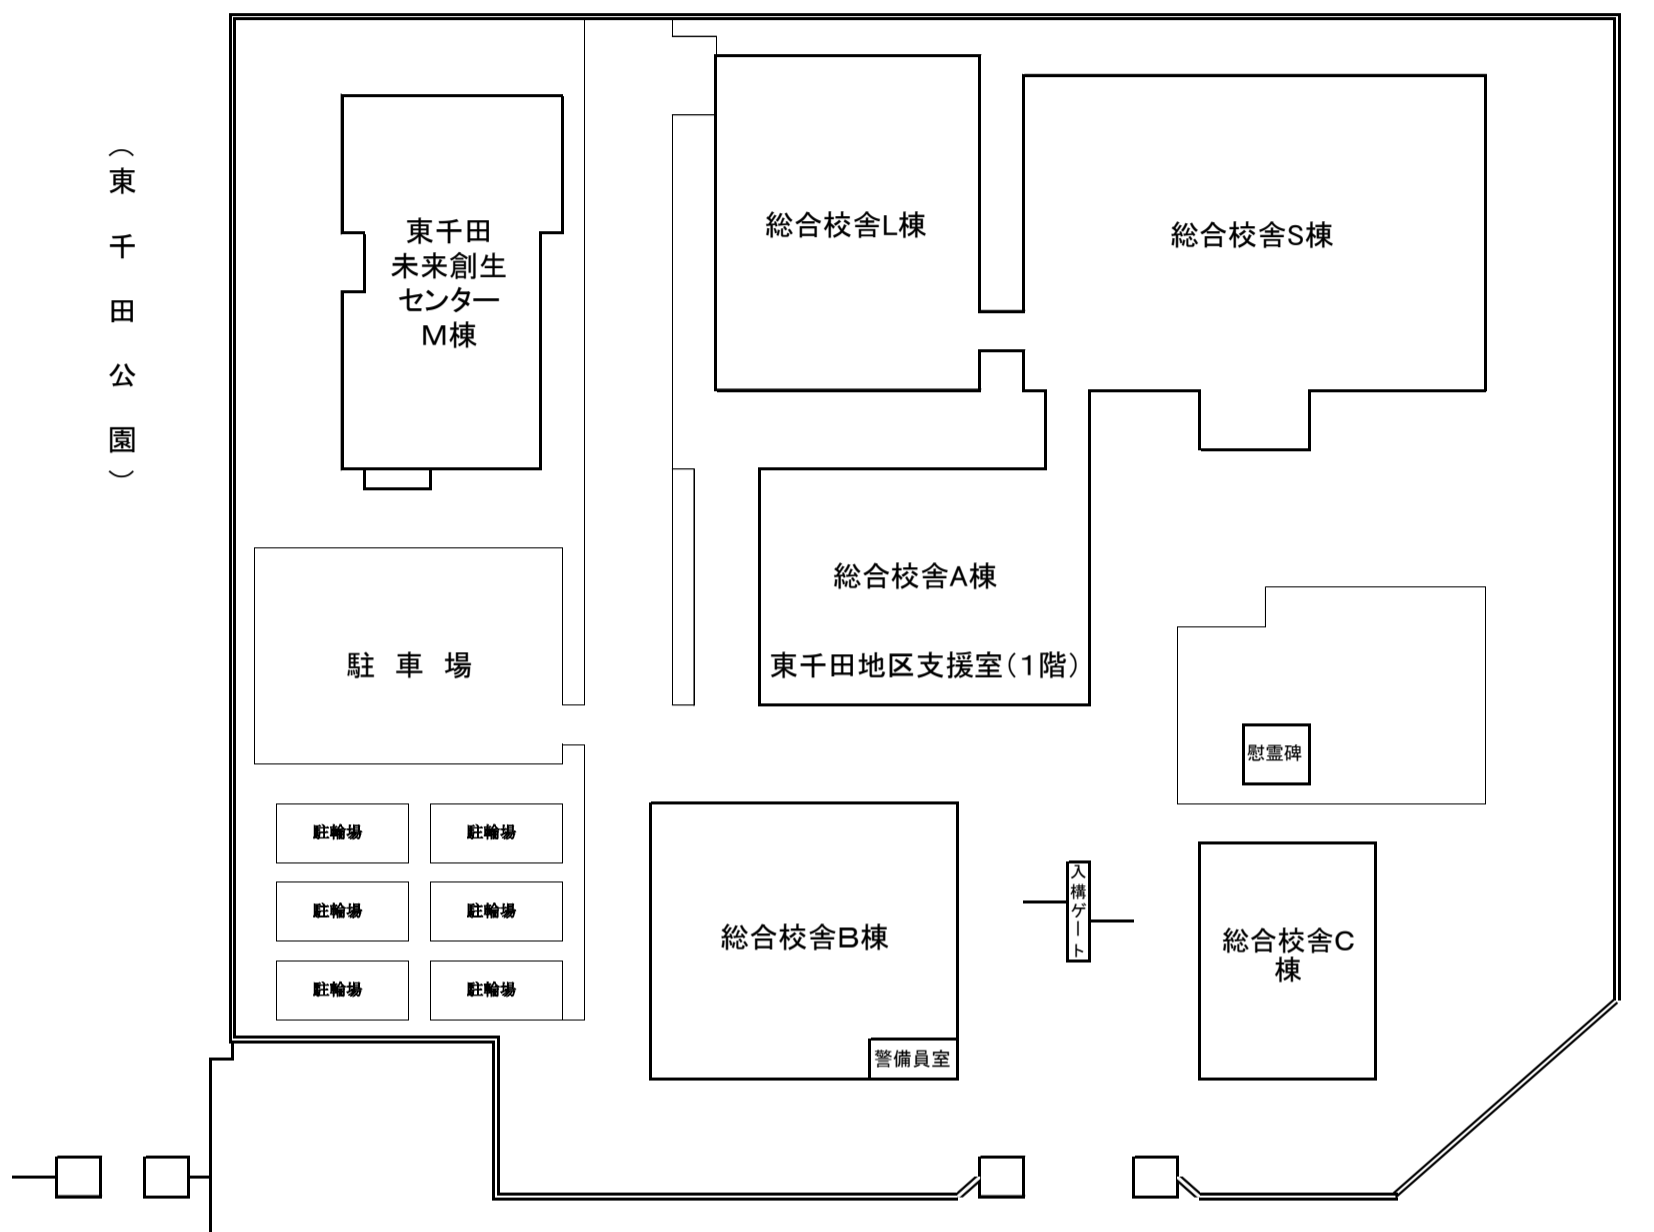

東千田キャンパス構内配置図

【総合校舎A棟・S棟】

【総合校舎S棟】

【総合校舎S棟】

3F

放送大学

【総合校舎A棟】

4F

放送大学

【総合校舎A棟】

5F

【総合校舎A棟】

6F

【総合校舎A棟】

【総合校舎B棟】

1F

2F

3F

【総合校舎C棟】

1F

2F

3F

【総合校舎L棟】

1F