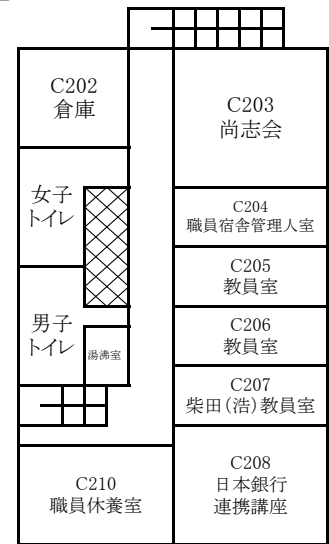

東千田キャンパス構内配置図

【総合校舎A棟・S棟】

【総合校舎S棟】

【総合校舎S棟】

3F

放送大学

【総合校舎A棟】

4F

放送大学

【総合校舎A棟】

5F

【総合校舎A棟】

6F

【総合校舎A棟】

【総合校舎B棟】

1F

2F

3F

【総合校舎C棟】

1F

2F

3F

【総合校舎L棟】

1F

4F

2F

5F

3F

6F

【東千田未来創生センターM棟】

1F

2F