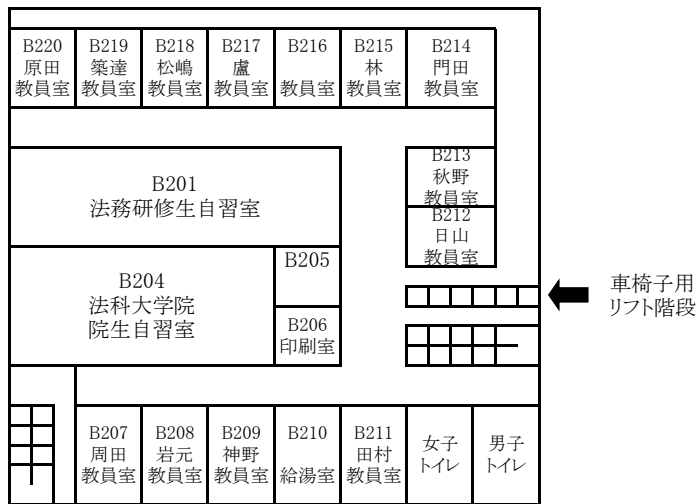

東千田キャンパス構内配置図

【総合校舎A棟・S棟】

【総合校舎S棟】

【総合校舎S棟】

3F

放送大学

【総合校舎A棟】

4F

放送大学

【総合校舎A棟】

5F

【総合校舎A棟】

6F

【総合校舎A棟】

【総合校舎B棟】

1F

2F

3F

【総合校舎C棟】

1F

2F

3F

【総合校舎L棟】

1F

4F

2F

5F

3F

6F

【東千田未来創生センターM棟】

1F

2F