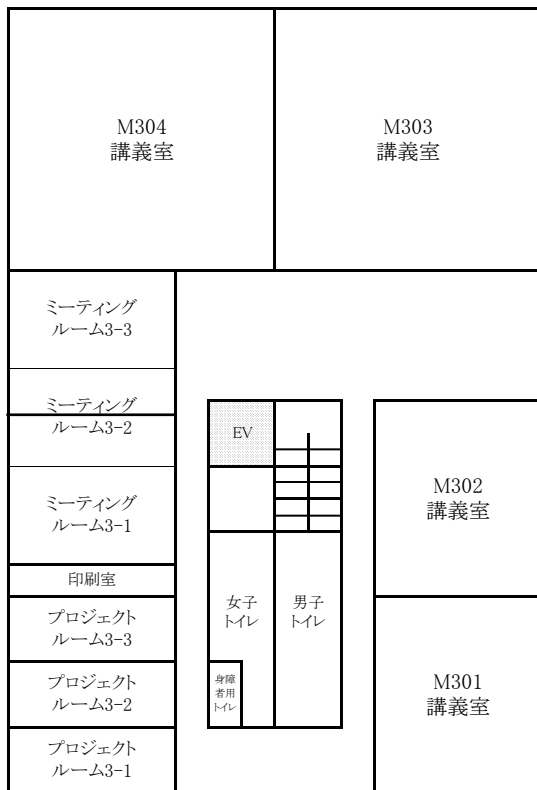

東千田キャンパス構内配置図

【総合校舎A棟・S棟】

【総合校舎S棟】

【総合校舎S棟】

3F

放送大学

【総合校舎A棟】

4F

放送大学

【総合校舎A棟】

5F

【総合校舎A棟】

6F

【総合校舎A棟】

【総合校舎B棟】

1F

2F

3F

【総合校舎C棟】

1F

2F

3F

【総合校舎L棟】

1F

4F

2F

5F

3F

6F

【東千田未来創生センターM棟】

1F

2F