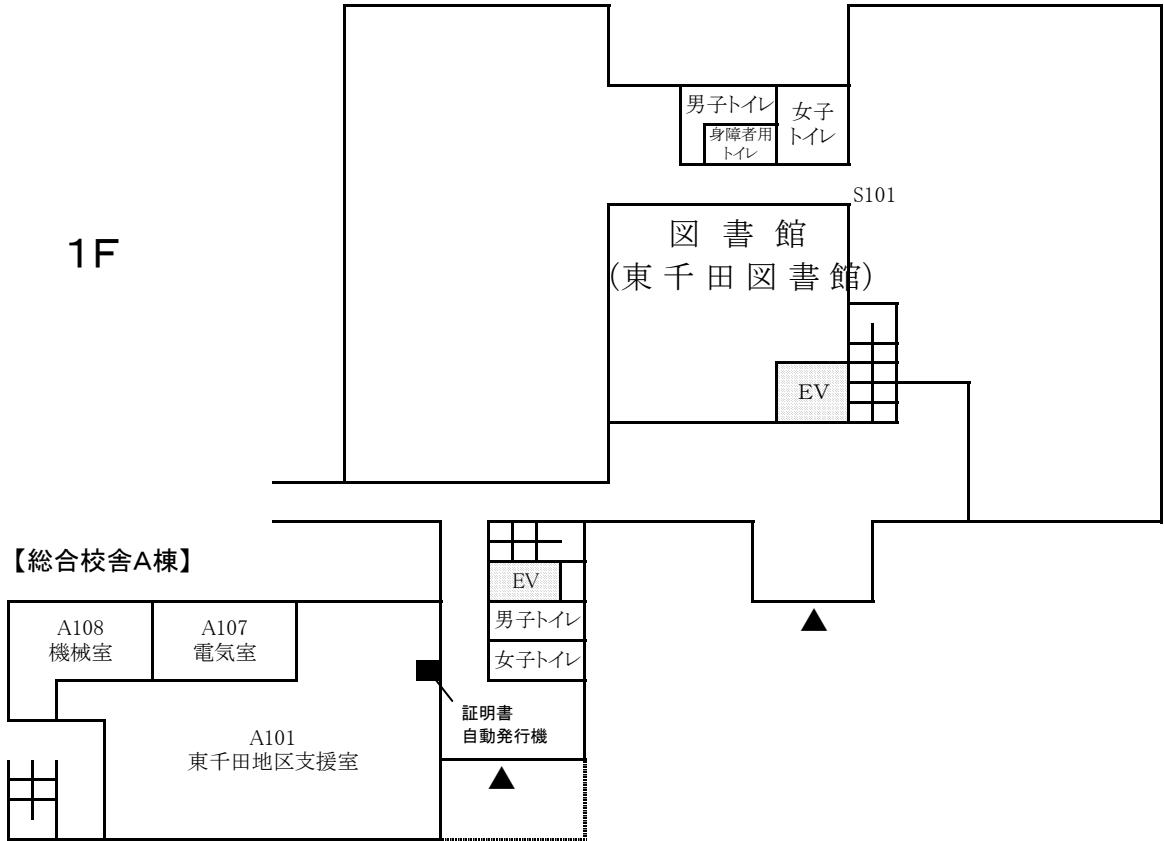

東千田キャンパス構内配置図

【総合校舎A棟・S棟】

【総合校舎S棟】

【総合校舎S棟】

3F

放送大学

【総合校舎A棟】

4F

放送大学

【総合校舎A棟】

5F

【総合校舎A棟】

6F

【総合校舎A棟】

【総合校舎B棟】

1F

2F

3F

【総合校舎C棟】

1F

2F

3F

【総合校舎L棟】

1F