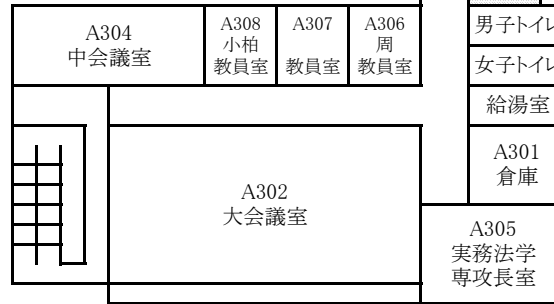

東千田キャンパス構内配置図

【総合校舎A棟・S棟】

【総合校舎S棟】

【総合校舎S棟】

3F

放送大学

【総合校舎A棟】

4F

放送大学

【総合校舎A棟】

5F

【総合校舎A棟】

6F

【総合校舎A棟】

【総合校舎B棟】

1F

2F

3F

【総合校舎C棟】

1F

2F

3F

【総合校舎L棟】

1F