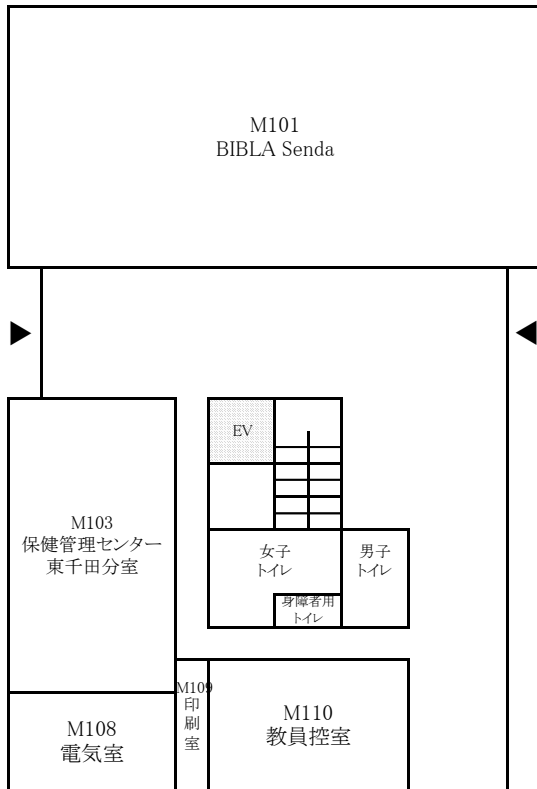

東千田キャンパス構内配置図

【総合校舎A棟・S棟】

【総合校舎S棟】

【総合校舎S棟】

3F

放送大学

【総合校舎A棟】

4F

放送大学

【総合校舎A棟】

5F

【総合校舎A棟】

6F

【総合校舎A棟】

【総合校舎B棟】

1F

2F

3F

【総合校舎C棟】

1F

2F

3F

【総合校舎L棟】

1F

4F

2F

5F

3F

6F

【東千田未来創生センターM棟】

1F

2F