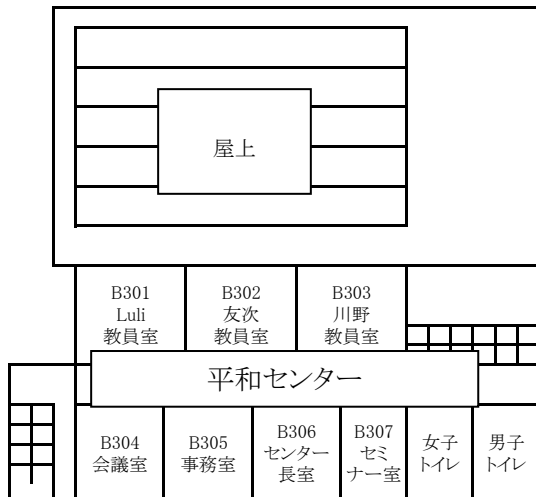

東千田キャンパス構内配置図

【総合校舎A棟・S棟】

【総合校舎S棟】

【総合校舎S棟】

3F

放送大学

【総合校舎A棟】

4F

放送大学

【総合校舎A棟】

5F

【総合校舎A棟】

6F

【総合校舎A棟】

【総合校舎B棟】

1F

2F

3F

【総合校舎C棟】

1F

2F

3F

【総合校舎L棟】

1F

4F

2F

5F

3F

6F

【東千田未来創生センターM棟】

1F

2F