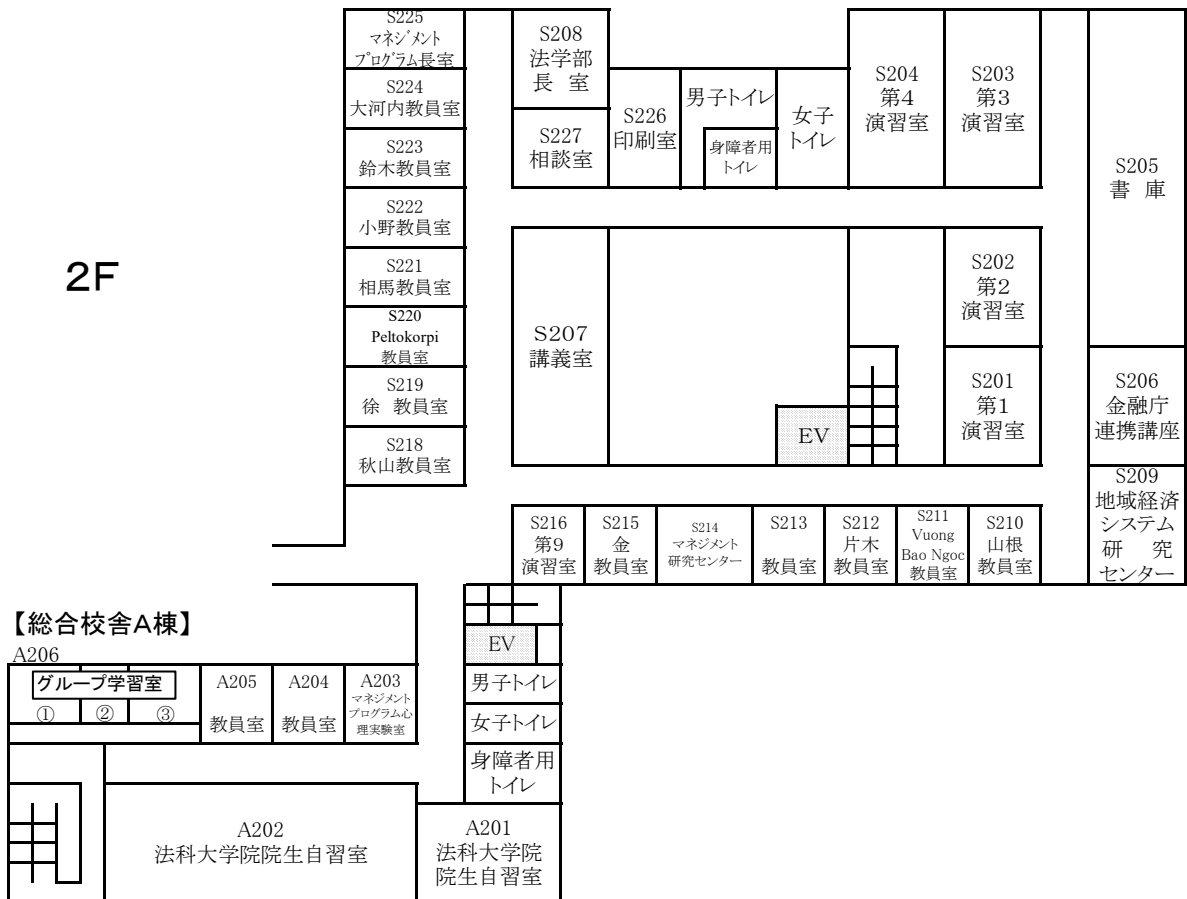

東千田キャンパス構内配置図

【総合校舎A棟・S棟】

【総合校舎S棟】

【総合校舎S棟】

3F

放送大学

【総合校舎A棟】

4F

放送大学

【総合校舎A棟】

5F

【総合校舎A棟】

6F

【総合校舎A棟】

【総合校舎B棟】

1F

2F

3F

【総合校舎C棟】

1F

2F

3F

【総合校舎L棟】

1F