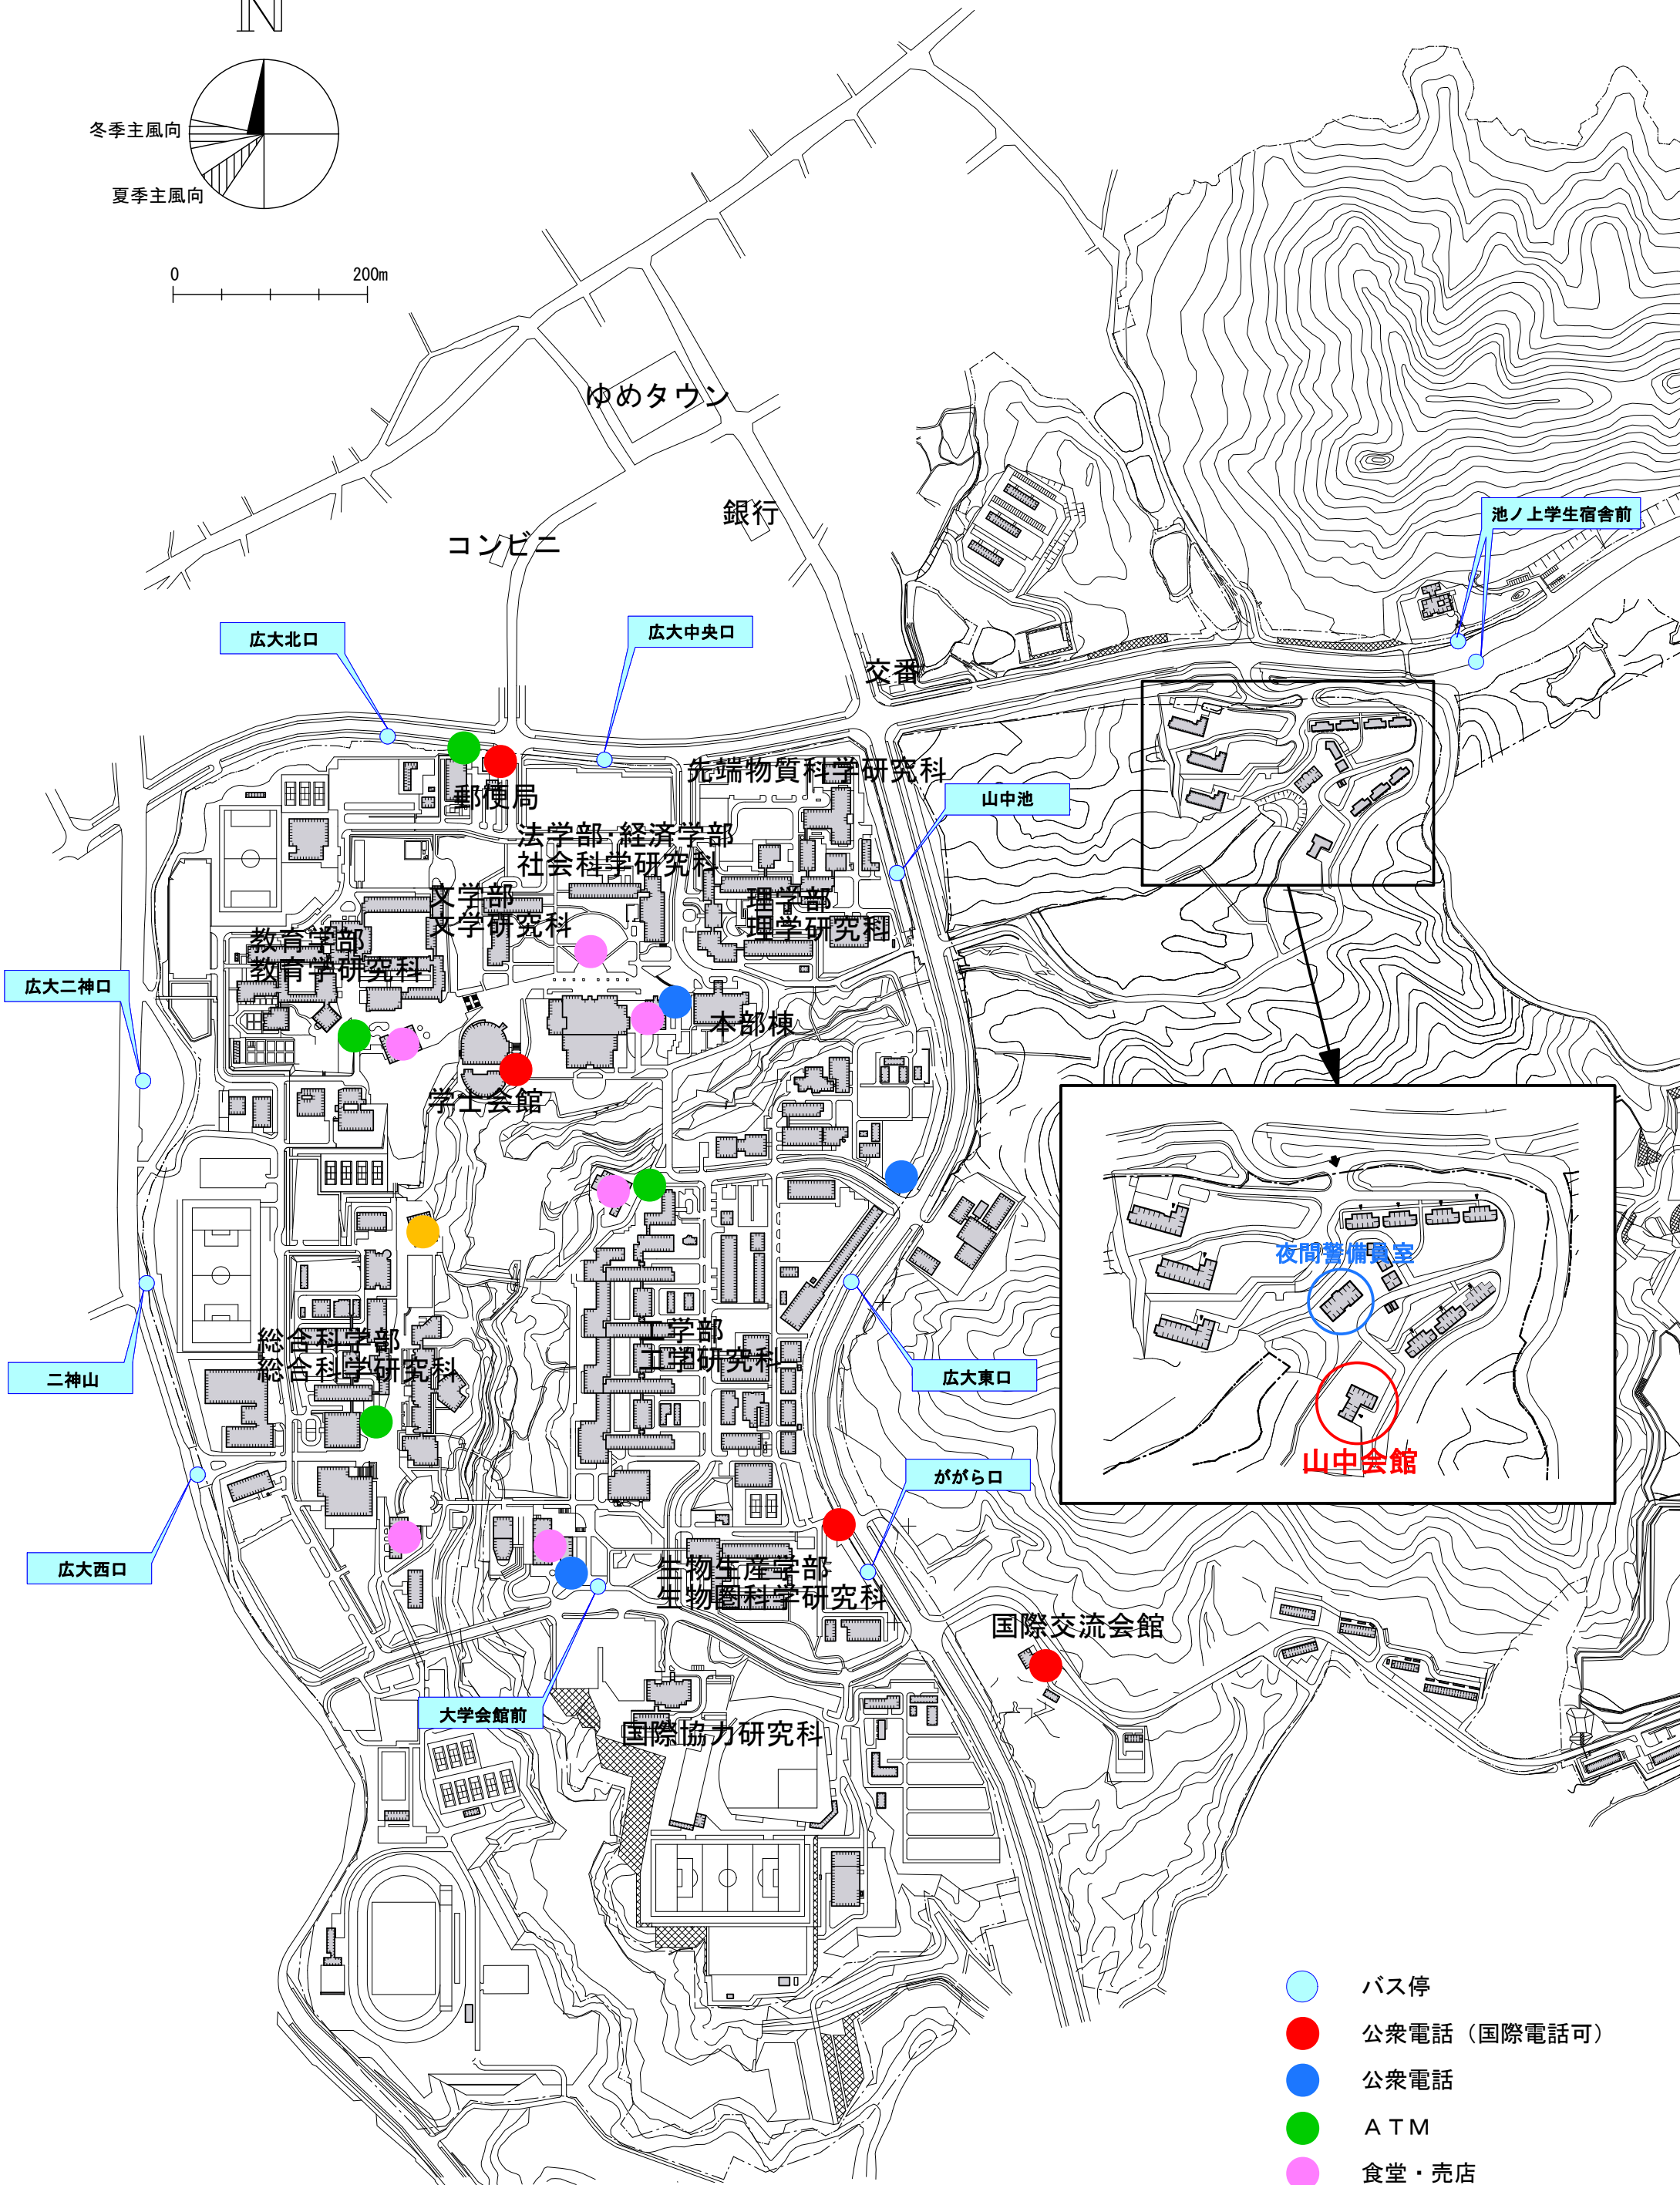

N

0 200m

- バス停
- 公衆電話 (国際電話可)
- 公衆電話
- ATM
- 食堂・売店
- 売店