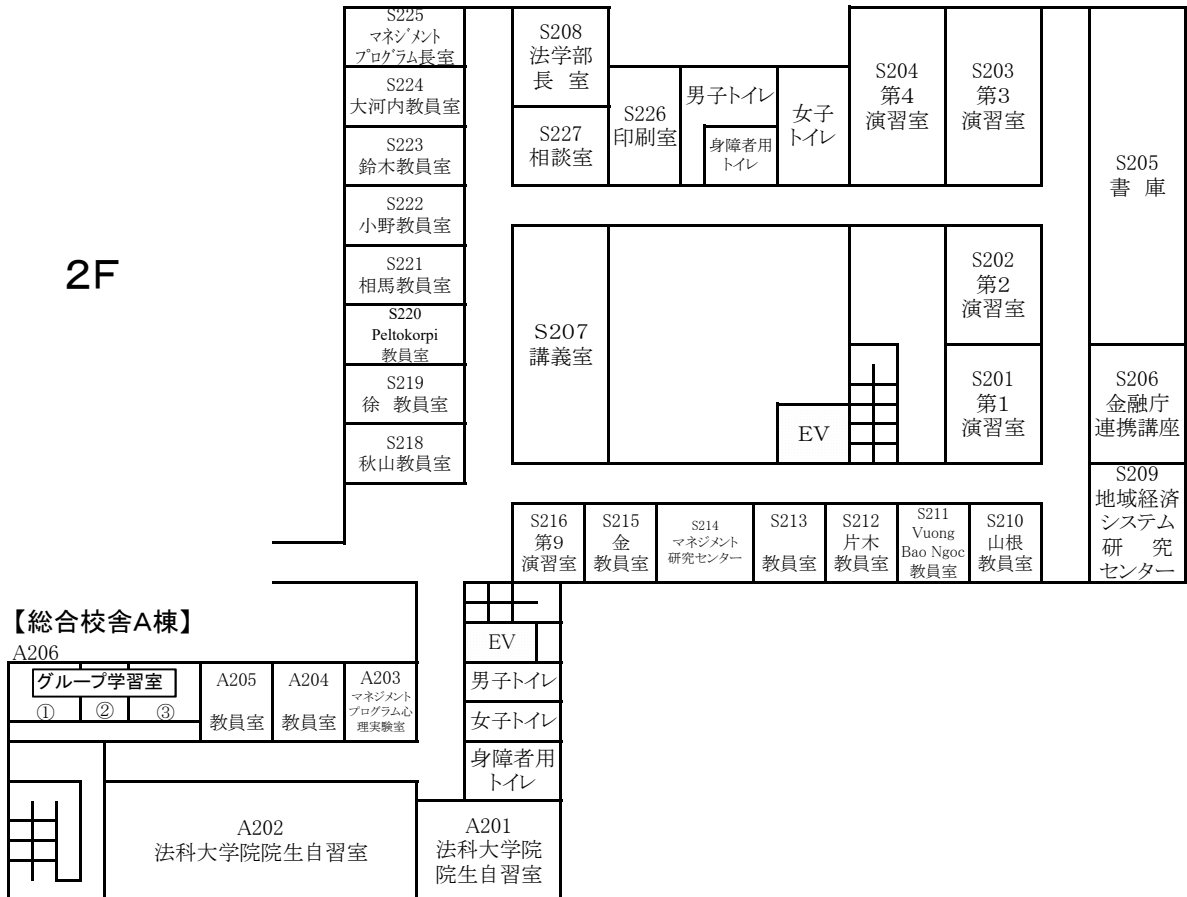

東千田キャンパス構内配置図

【総合校舎A棟・S棟】

【総合校舎S棟】

【総合校舎S棟】

3F

放送大学

【総合校舎A棟】

4F

放送大学

【総合校舎A棟】

5F

【総合校舎A棟】

6F

【総合校舎A棟】

【総合校舎B棟】

1F

2F

3F

【総合校舎C棟】

1F

2F

3F

【総合校舎L棟】

1F