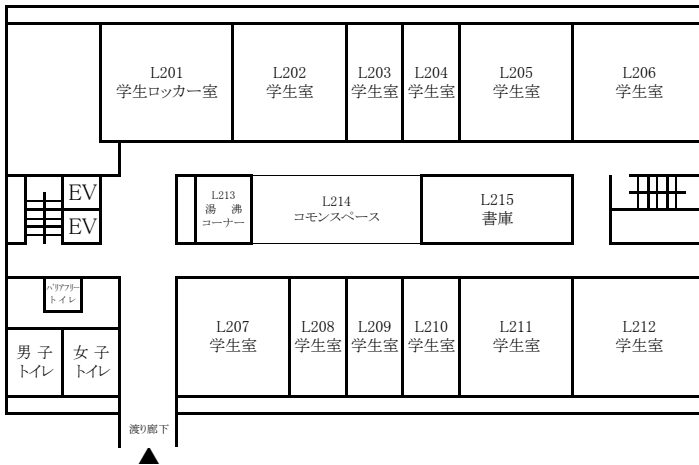

東千田キャンパス構内配置図

【総合校舎A棟・S棟】

【総合校舎S棟】

【総合校舎S棟】

3F

放送大学

【総合校舎A棟】

4F

放送大学

【総合校舎A棟】

5F

【総合校舎A棟】

6F

【総合校舎A棟】

【総合校舎B棟】

1F

2F

3F

【総合校舎C棟】

1F

2F

3F

【総合校舎L棟】

1F

4F

2F

5F

3F

6F

【東千田未来創生センターM棟】

1F

2F