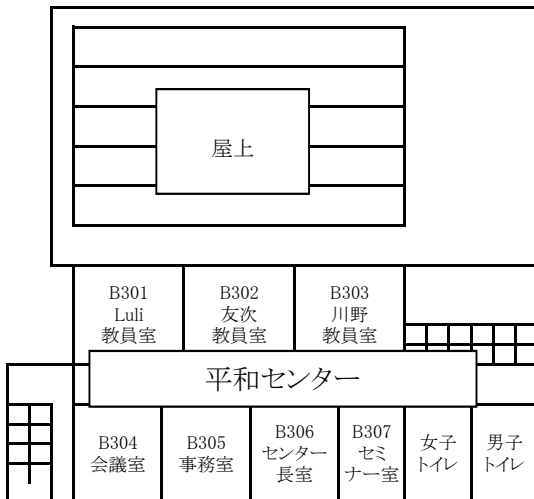

東千田キャンパス構内配置図

【総合校舎A棟・S棟】

【総合校舎S棟】

【総合校舎S棟】

3F

放送大学

【総合校舎A棟】

4F

放送大学

【総合校舎A棟】

5F

【総合校舎A棟】

6F

【総合校舎A棟】

【総合校舎B棟】

1F

2F

3F

【総合校舎C棟】

1F

2F

3F

【総合校舎L棟】

1F

4F

2F

5F

3F

6F

【東千田未来創生センターM棟】

1F

2F