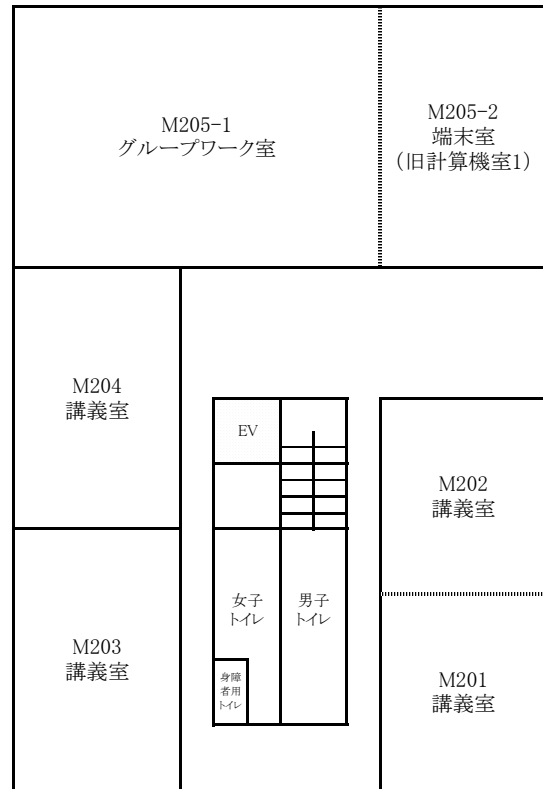

東千田キャンパス構内配置図

【総合校舎A棟・S棟】

【総合校舎S棟】

【総合校舎S棟】

3F

放送大学

【総合校舎A棟】

4F

放送大学

【総合校舎A棟】

5F

【総合校舎A棟】

6F

【総合校舎A棟】

【総合校舎B棟】

1F

2F

3F

【総合校舎C棟】

1F

2F

3F

【総合校舎L棟】

1F

4F

2F

5F

3F

6F

【東千田未来創生センターM棟】

1F

2F