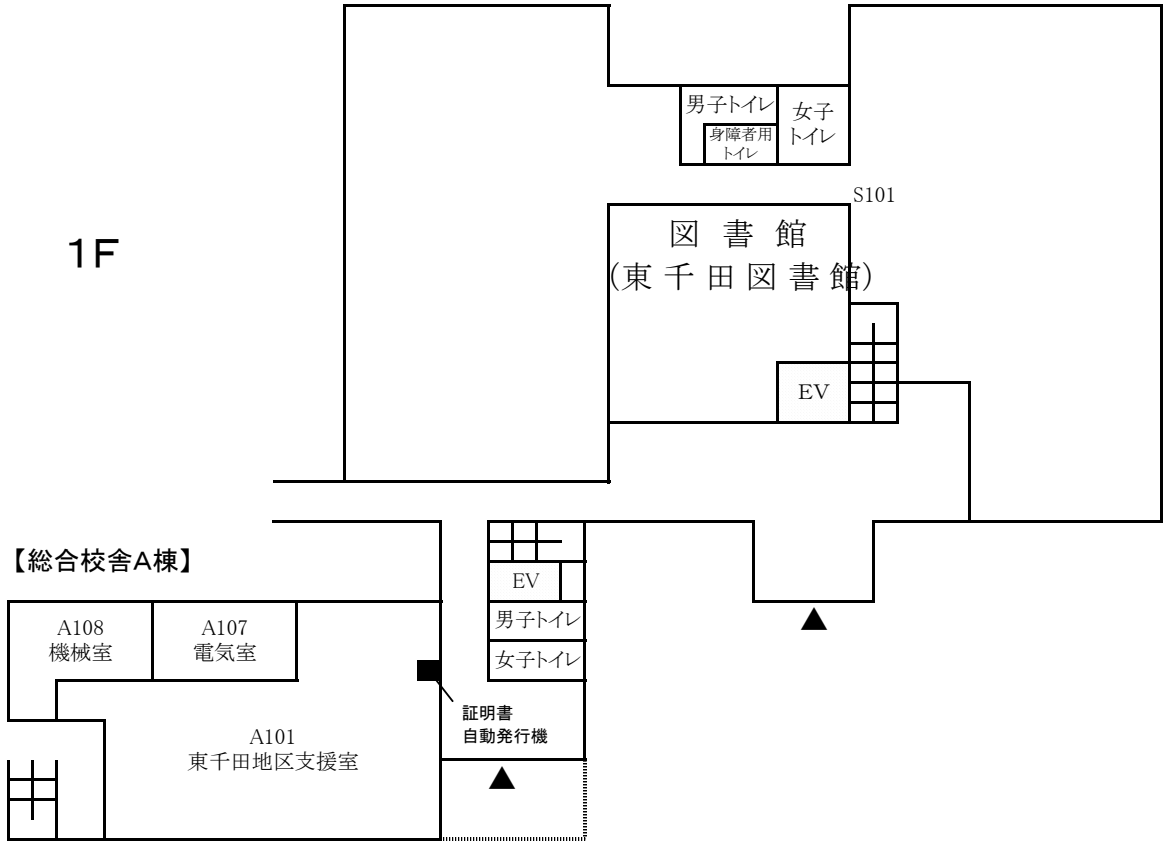

東千田キャンパス構内配置図

【総合校舎A棟・S棟】

【総合校舎S棟】

【総合校舎S棟】

3F

放送大学

【総合校舎A棟】

4F

放送大学

【総合校舎A棟】

5F

【総合校舎A棟】

6F

【総合校舎A棟】

【総合校舎B棟】

1F

2F

3F

【総合校舎C棟】

1F

2F

3F

【総合校舎L棟】

1F