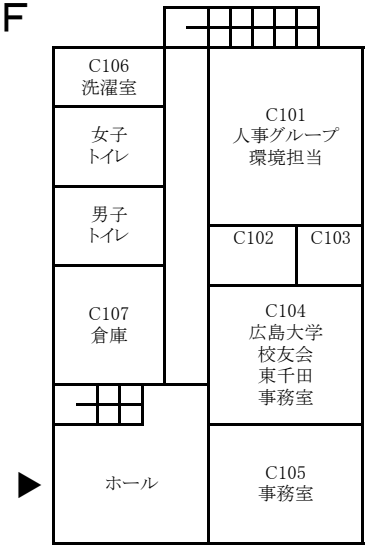

東千田キャンパス構内配置図

【総合校舎A棟・S棟】

【総合校舎S棟】

【総合校舎S棟】

3F

放送大学

【総合校舎A棟】

4F

放送大学

【総合校舎A棟】

5F

【総合校舎A棟】

6F

【総合校舎A棟】

【総合校舎B棟】

1F

2F

3F

【総合校舎C棟】

1F

2F

3F

【総合校舎L棟】

1F

4F

2F

5F

3F

6F

【東千田未来創生センターM棟】

1F

2F