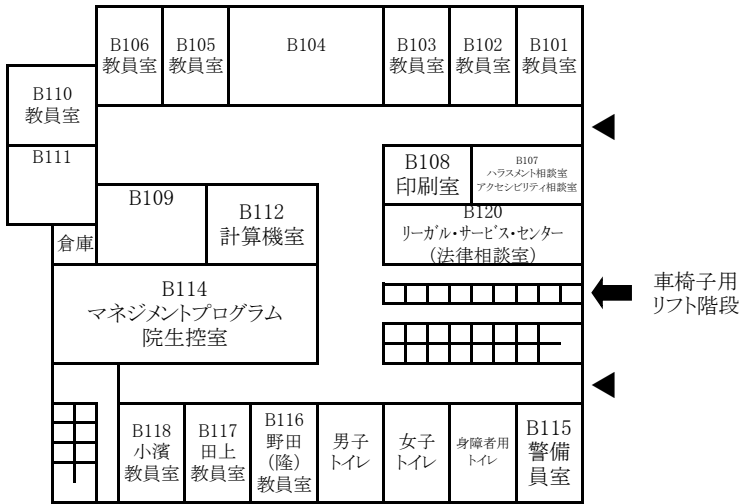

東千田キャンパス構内配置図

【総合校舎A棟・S棟】

【総合校舎S棟】

【総合校舎S棟】

3F

放送大学

【総合校舎A棟】

4F

放送大学

【総合校舎A棟】

5F

【総合校舎A棟】

6F

【総合校舎A棟】

【総合校舎B棟】

1F

2F

3F

【総合校舎C棟】

1F

2F

3F

【総合校舎L棟】

1F

4F

2F

5F

3F

6F

【東千田未来創生センターM棟】

1F

2F