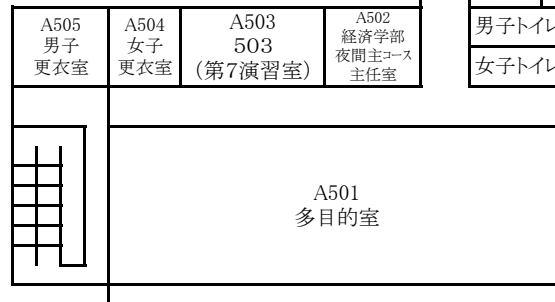

東千田キャンパス構内配置図

【総合校舎A棟・S棟】

【総合校舎S棟】

【総合校舎S棟】

3F

放送大学

【総合校舎A棟】

4F

放送大学

【総合校舎A棟】

5F

【総合校舎A棟】

6F

【総合校舎A棟】

【総合校舎B棟】

1F