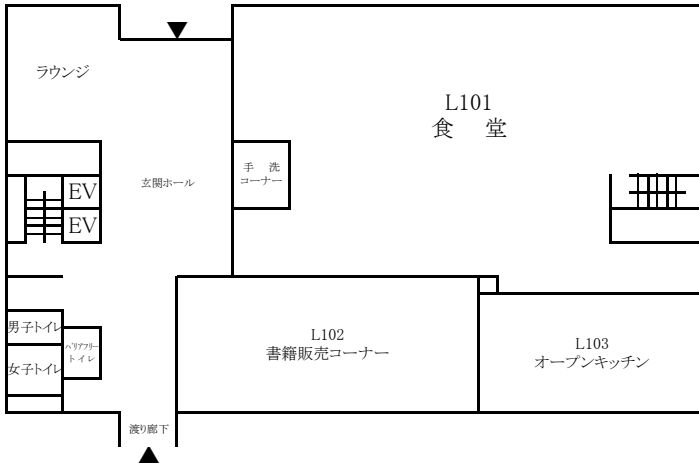

東千田キャンパス構内配置図

【総合校舎A棟・S棟】

【総合校舎S棟】

【総合校舎S棟】

3F

放送大学

【総合校舎A棟】

4F

放送大学

【総合校舎A棟】

5F

【総合校舎A棟】

6F

【総合校舎A棟】

【総合校舎B棟】

1F

2F

3F

【総合校舎C棟】

1F

2F

3F

【総合校舎L棟】

1F

4F

2F

5F

3F

6F

【東千田未来創生センターM棟】

1F

2F