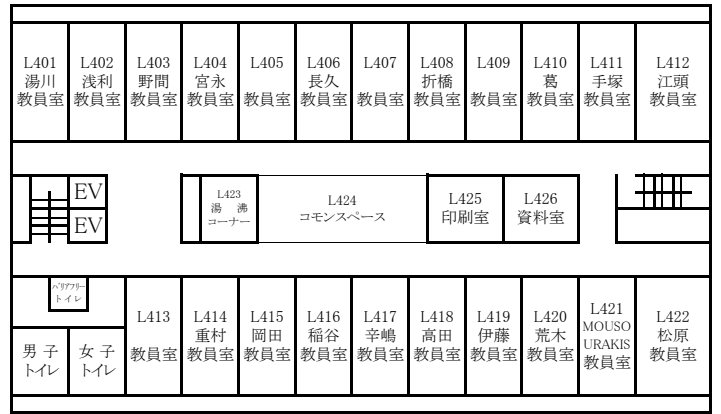

東千田キャンパス構内配置図

【総合校舎A棟・S棟】

【総合校舎S棟】

【総合校舎S棟】

3F

放送大学

【総合校舎A棟】

4F

放送大学

【総合校舎A棟】

5F

【総合校舎A棟】

6F

【総合校舎A棟】

【総合校舎B棟】

1F

2F

3F

【総合校舎C棟】

1F

2F

3F

【総合校舎L棟】

1F

4F

2F

5F

3F

6F

【東千田未来創生センターM棟】

1F

2F