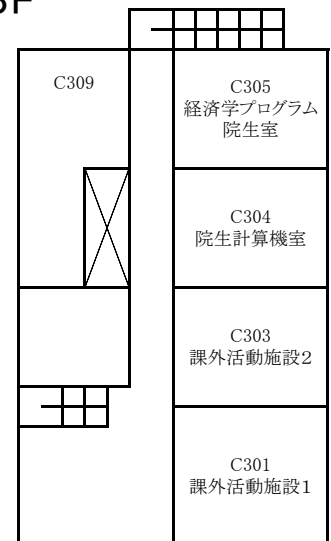

東千田キャンパス構内配置図

【総合校舎A棟・S棟】

【総合校舎S棟】

【総合校舎S棟】

3F

放送大学

【総合校舎A棟】

4F

放送大学

【総合校舎A棟】

5F

【総合校舎A棟】

6F

【総合校舎A棟】

【総合校舎B棟】

1F

2F

3F

【総合校舎C棟】

1F

2F

3F

【総合校舎L棟】

1F

4F

2F

5F

3F

6F

【東千田未来創生センターM棟】

1F

2F