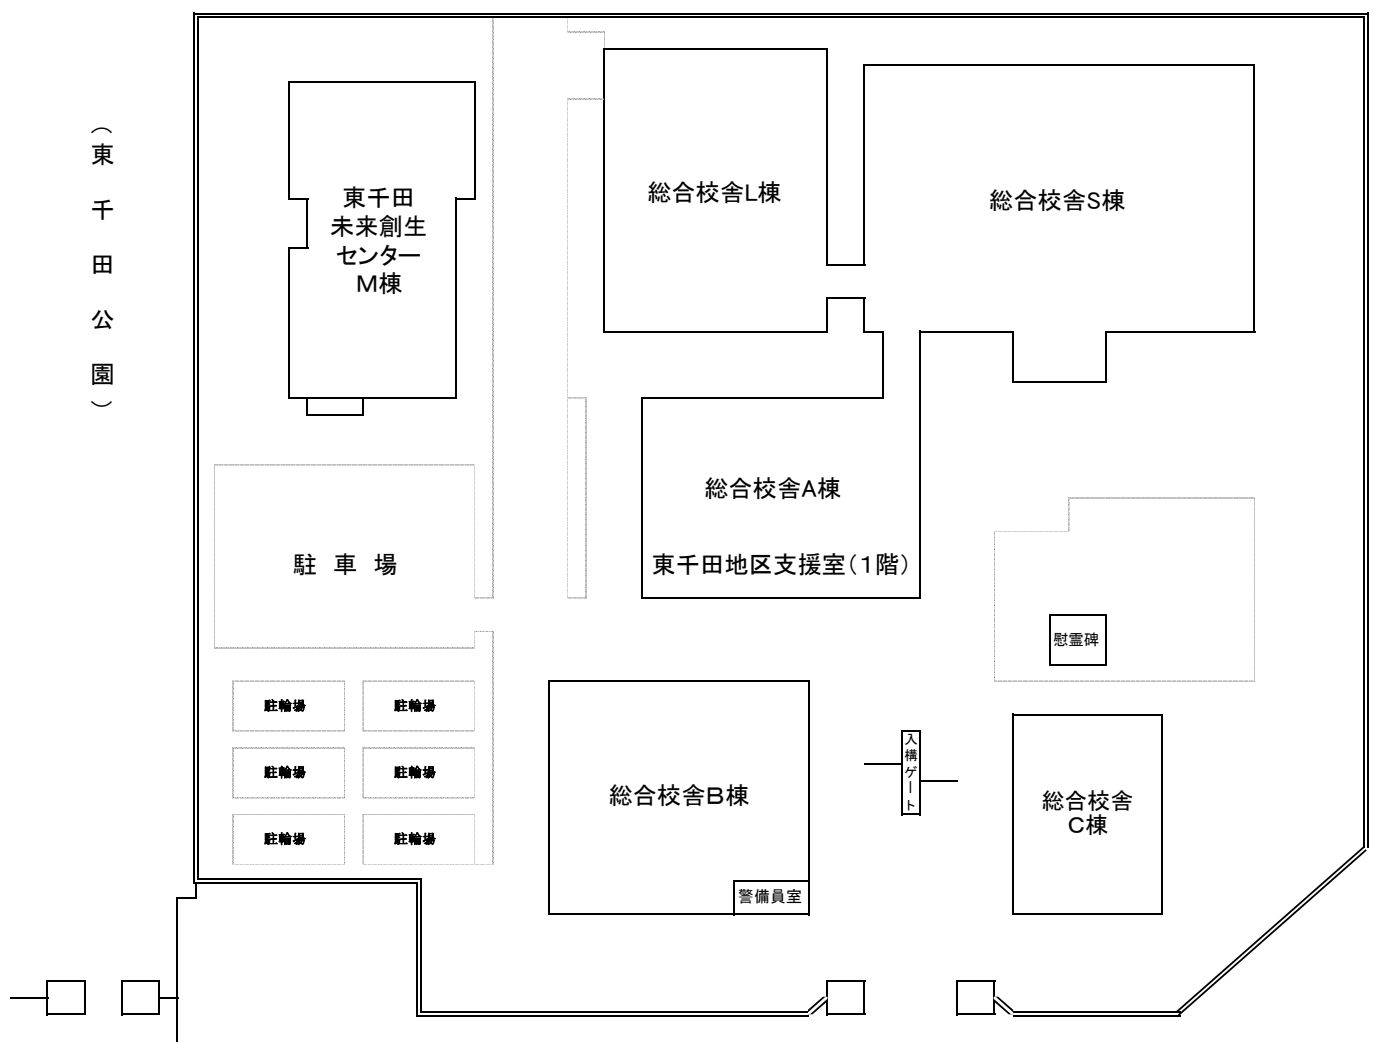

東千田キャンパス構内配置図

【総合校舎A棟・S棟】

【総合校舎S棟】

【総合校舎S棟】

3F

放送大学

【総合校舎A棟】

4F

放送大学

【総合校舎A棟】

5F

【総合校舎A棟】

6F

【総合校舎A棟】

【総合校舎B棟】

1F

2F

3F

【総合校舎C棟】

1F

2F

3F

【総合校舎L棟】

1F