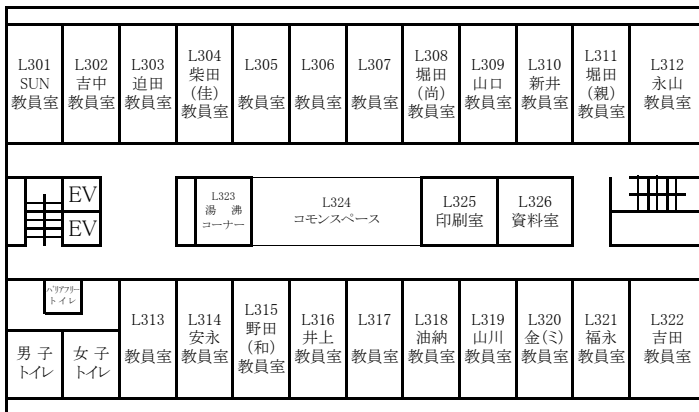

東千田キャンパス構内配置図

【総合校舎A棟・S棟】

【総合校舎S棟】

【総合校舎S棟】

3F

放送大学

【総合校舎A棟】

4F

放送大学

【総合校舎A棟】

5F

【総合校舎A棟】

6F

【総合校舎A棟】

【総合校舎B棟】

1F

2F

3F

【総合校舎C棟】

1F

2F

3F

【総合校舎L棟】

1F

4F

2F

5F

3F

6F

【東千田未来創生センターM棟】

1F

2F