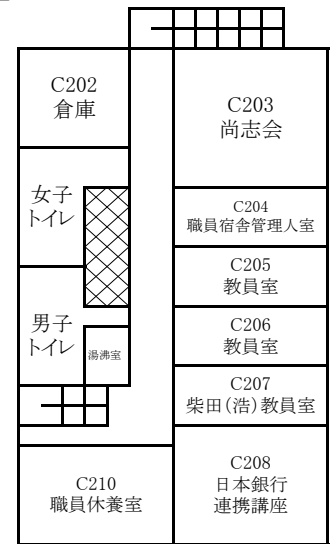

東千田キャンパス構内配置図

【総合校舎A棟・S棟】

【総合校舎S棟】

【総合校舎S棟】

3F

放送大学

【総合校舎A棟】

4F

放送大学

【総合校舎A棟】

5F

【総合校舎A棟】

6F

【総合校舎A棟】

【総合校舎B棟】

1F

2F

3F

【総合校舎C棟】

1F

2F

3F

【総合校舎L棟】

1F

4F

2F

5F

3F

6F

【東千田未来創生センターM棟】

1F

2F