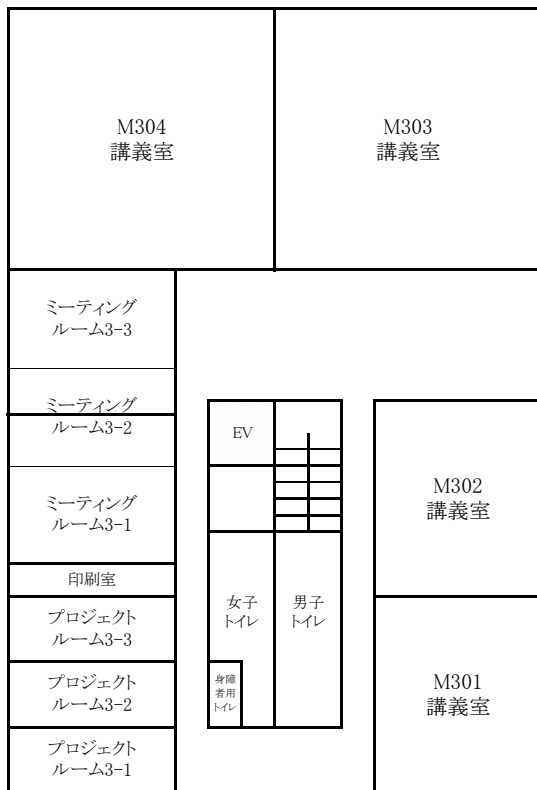

東千田キャンパス構内配置図

【総合校舎A棟・S棟】

【総合校舎S棟】

【総合校舎S棟】

3F

放送大学

【総合校舎A棟】

4F

放送大学

【総合校舎A棟】

5F

【総合校舎A棟】

6F

【総合校舎A棟】

【総合校舎B棟】

1F

2F

3F

【総合校舎C棟】

1F

2F

3F

【総合校舎L棟】

1F

4F

2F

5F

3F

6F

【東千田未来創生センターM棟】

1F

2F