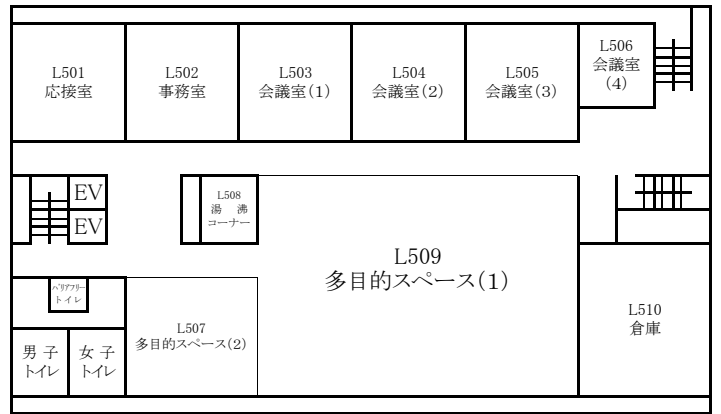

東千田キャンパス構内配置図

【総合校舎A棟・S棟】

【総合校舎S棟】

【総合校舎S棟】

3F

放送大学

【総合校舎A棟】

4F

放送大学

【総合校舎A棟】

5F

【総合校舎A棟】

6F

【総合校舎A棟】

【総合校舎B棟】

1F

2F

3F

【総合校舎C棟】

1F

2F

3F

【総合校舎L棟】

1F

4F

2F

5F

3F

6F

【東千田未来創生センターM棟】

1F

2F