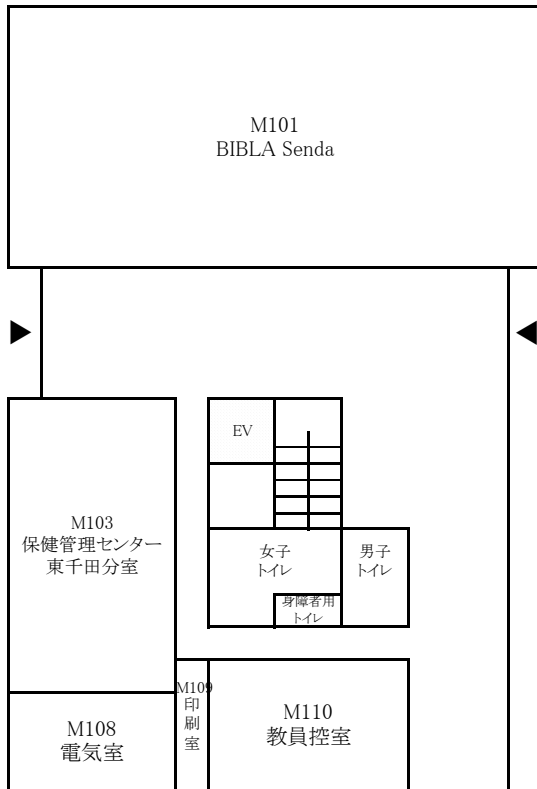

東千田キャンパス構内配置図

【総合校舎A棟・S棟】

【総合校舎S棟】

【総合校舎S棟】

3F

放送大学

【総合校舎A棟】

4F

放送大学

【総合校舎A棟】

5F

【総合校舎A棟】

6F

【総合校舎A棟】

【総合校舎B棟】

1F

2F

3F

【総合校舎C棟】

1F

2F

3F

【総合校舎L棟】

1F

4F

2F

5F

3F

6F

【東千田未来創生センターM棟】

1F

2F