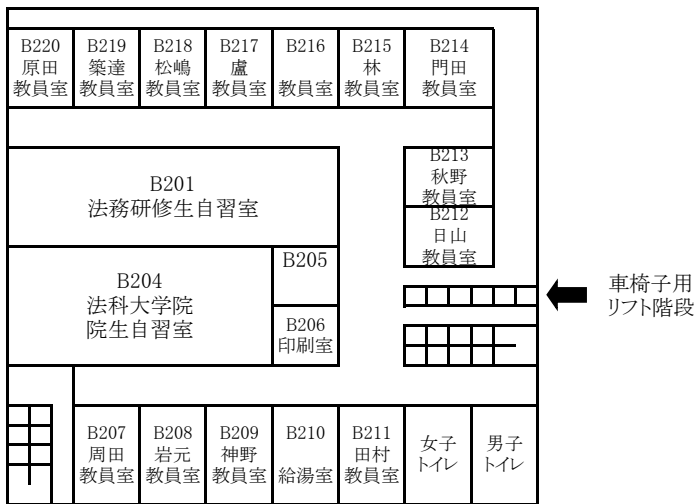

東千田キャンパス構内配置図

【総合校舎A棟・S棟】

【総合校舎S棟】

【総合校舎S棟】

3F

放送大学

【総合校舎A棟】

4F

放送大学

【総合校舎A棟】

5F

【総合校舎A棟】

6F

【総合校舎A棟】

【総合校舎B棟】

1F

2F

3F

【総合校舎C棟】

1F

2F

3F

【総合校舎L棟】

1F

4F

2F

5F

3F

6F

【東千田未来創生センターM棟】

1F

2F