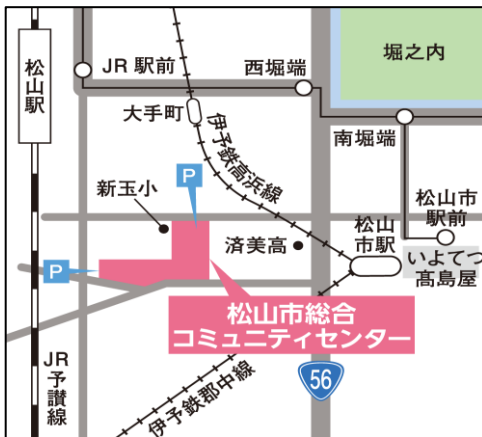

お問い合わせ

広島大学地域懇談会事務局

Mail : kyoiku@hiroshima-u.ac.jp

TEL : 082-424-6533 ※平日 9:00～17:00 (12:00～13:00 除く)

HIROSHIMA UNIVERSITY

10月7日(土) 鹿児島会場

ライカ南国ホール

時間(予定)		プログラム	会場 ライカ南国ホール (Li-Ka1920内)
I	13:00~13:50	大学案内	5F ライカ南国ホール
II	13:50~14:10	卒業生・大学院生の体験談	
III	14:10~15:10	情報交換会	

ライカ南国ホール 鹿児島県鹿児島市中央町 19-40 Li-Ka1920 5階

■アクセス 鹿児島中央駅直結 (詳細はQRコード参照)

10月21日(土) 松山会場

時間(予定)		プログラム	会場 松山市総合コミュニティセンター
I	13:00~13:15	学長講演	3F 大会議室
II	13:15~13:55	大学案内	
II	13:55~14:15	卒業生・大学院生の体験談	
III	14:15~15:15	情報交換会	

松山市総合コミュニティセンター 愛媛県松山市湊町7丁目5番地

■アクセス 松山市駅から徒歩10分 (詳細はQRコード参照)

11月4日(土) 広島会場

時間(予定)		プログラム	会場 広島大学東広島キャンパス
I	13:30~13:45	学長講演	法学部・経済学部 255 講義室
II	13:45~14:25	大学案内	
III	14:25~14:45	卒業生・大学院生の体験談	
IV	14:45~15:45	情報交換会	法人本部棟 4F 会議室 他

広島大学東広島キャンパス 広島県東広島市鏡山1丁目2番1号

■アクセス JR西条駅から路線バス15分「広大中央口」下車 (詳細はQRコード参照)