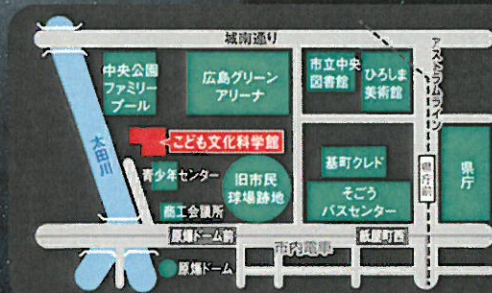

すばる望遠鏡

×

広島大学

公開レクチャー

すばる望遠鏡カレンダーを
全員にプレゼント!!

2016

11/27(日)

13:30(13:00開場)~16:00

会場：広島市こども文化科学館

定員：230名(事前申し込み制)

挨拶：広島大学 学長 越智 光夫

国立天文台ハワイ観測所 所長 有本信雄

広島市こども文化科学館
プラネタリウムリニューアル記念事業

[申し込み方法]

往復はがきの往信裏面に
実施日、イベント名
(すばる望遠鏡×広島大学 公開レクチャー)、
代表者の氏名、住所、電話番号、
参加人数(最大5人まで)
の項目を、返信表面には
代表者の郵便番号・住所・氏名
の項目を記入いただき
〒730-0011
広島市中区基町5-83
広島市こども文化科学館
までお申し込みください(多数の場合は抽選)。
申込締切：11月13日(日) 当日消印有効

星はすばる、銀河はすばる

兒玉 忠恭

(国立天文台光赤外研究部 准教授)

"ダーク"な宇宙にGO

岡部 信広

(広島大学学術院/大学院理学研究科 助教)

主催：広島大学宇宙科学センター

共催：国立天文台、広島大学、広島市こども文化科学館、

文部科学省 科学技術人材育成のコンソーシアムの構築事業 未来を拓く地方協奏プラットフォーム

問い合わせ先：広島市こども文化科学館(電話:082-222-5346)、宇宙科学センター(sbrconf16loc@ml.hiroshima-u.ac.jp)

※会場には駐車場がありません。
付近の駐車場(有料)をご利用ください。

広島大学

広島市こども文化科学館