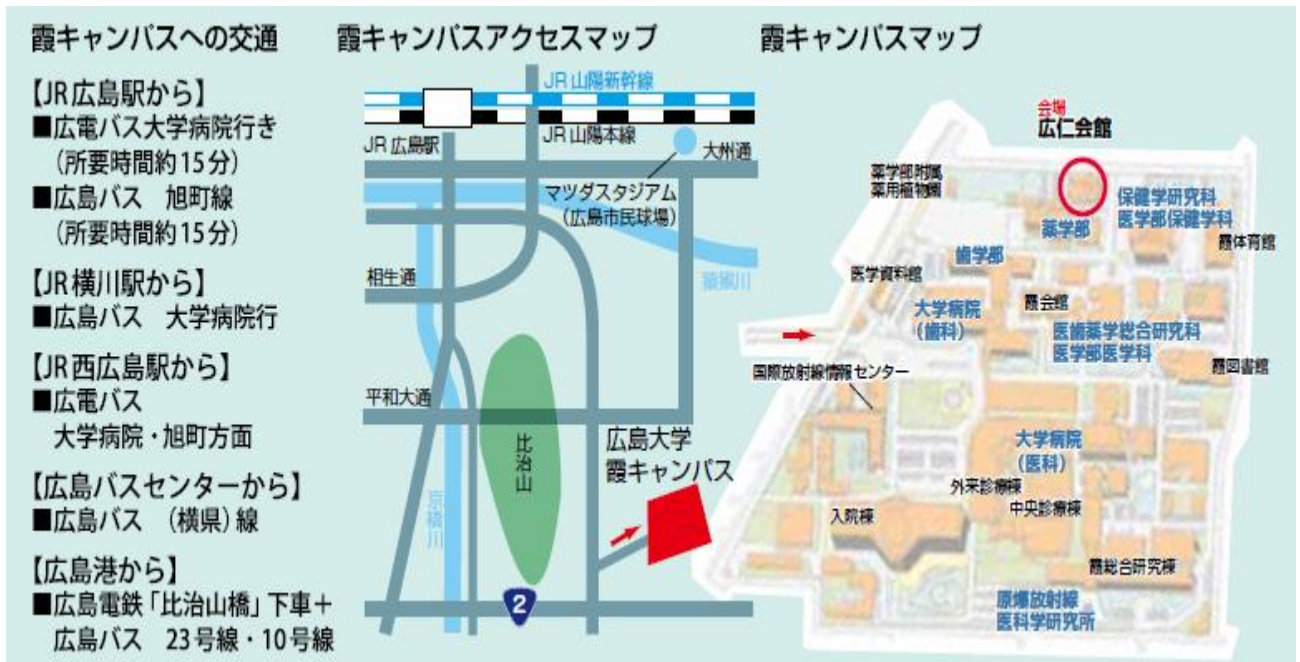

会場案内図

(拡大図)

霞キャンパス建物配置図

- (参考) 広仁会館ホームページ URL: <http://www.koujin-med.jp/>
 広電市内バス一路線図・時刻表・運賃 URL: <http://www.hiroden.co.jp/bus/city/>
 広島バス一路線図・時刻表・運賃 URL: <http://www.hirobus.co.jp/route-bus/area.html>