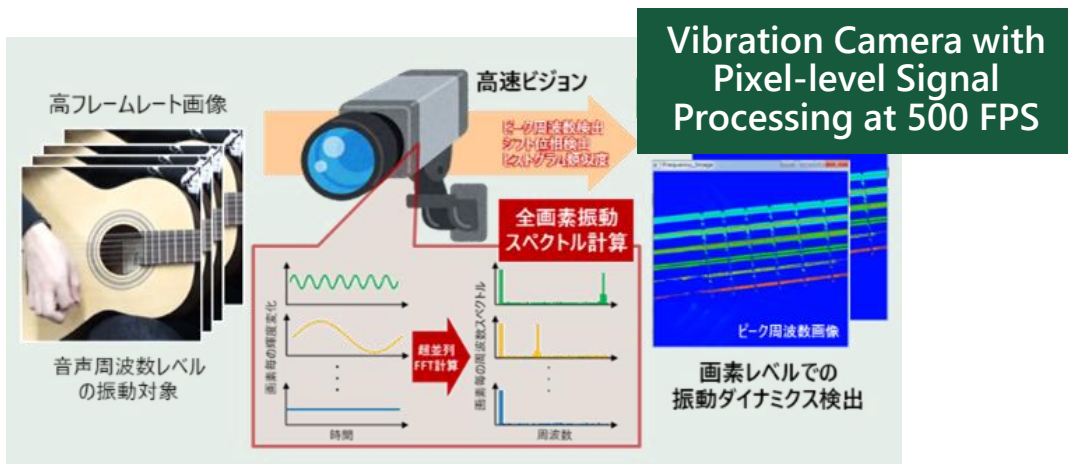

# Example of SMASO-X One Word (2) & Punch Painting for showcase

高速カメラ  
High-speed Camera

みつばち  
Honeybee

## Honeybee Wingbeat (150~250Hz) Detection

Vibration Camera with Pixel-level Signal Processing at 500 FPS

先進理工系科学研究科  
スマートロボティクス研究室  
助教 島崎 航平 (KOHEI SHIMASAKI)  
(たおやかLP卒業生)