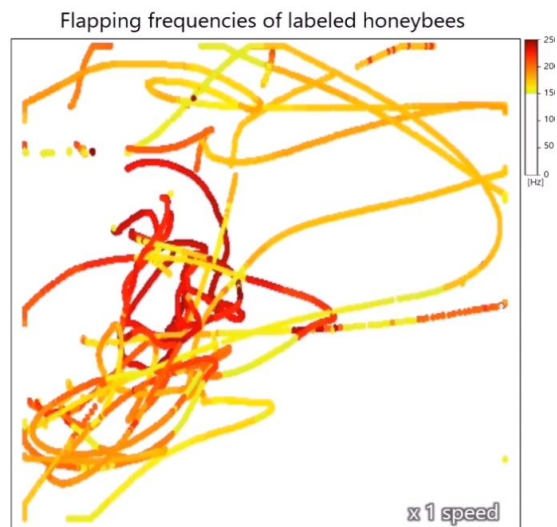

# Example of SMASO-X One Word (2) & Punch Painting for showcase

高速カメラ  
High-speed Camera

みつばち  
Honeybee

## Honeybee Wingbeat (150~250Hz) Detection

Vibration Camera with Pixel-level Signal Processing at 500 FPS

先進理工系科学研究科  
スマートロボティクス研究室  
助教 島崎 航平 (KOHEI SHIMASAKI)  
(たおやかLP卒業生)