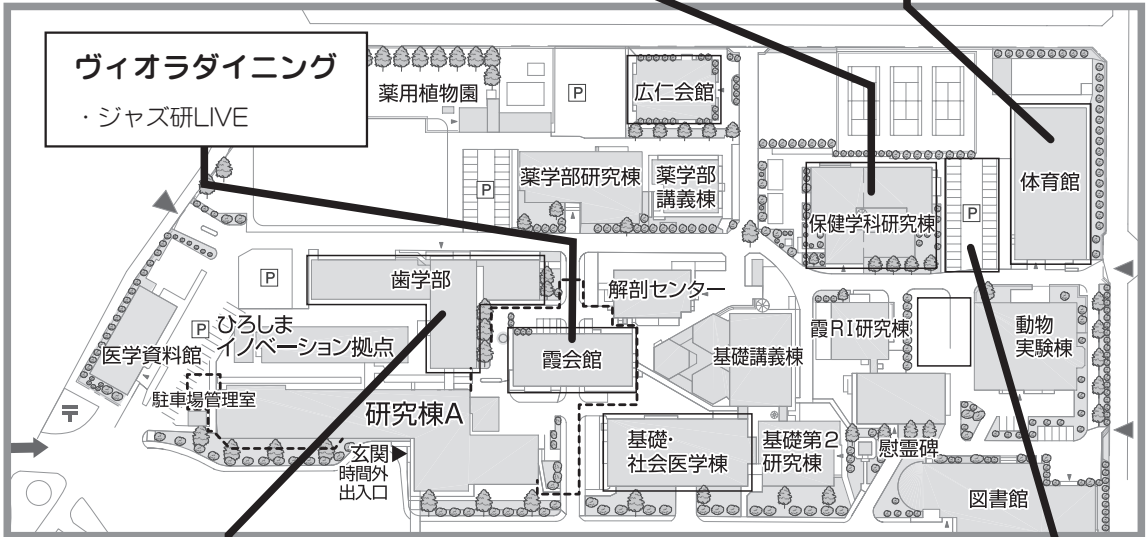

霞キャンパス全体マップ

保健学科棟

・(日)霞茶会 1F

体育館

・メインステージ

※正規入口は閉鎖しております。

メイン会場の階段よりご来場ください。

歯学部棟

- ・医歯薬法展 (C棟)
- ・えんぜるふいつしゅ写真展 (B棟)
- ・Kasumi - Bloodonors (C棟)
- ・“Law” do Game (B棟)
- ・IPPNW (B棟)
- ・霞写真展 (B棟)
- ・東洋医学研究会 (C棟)

拡大図

メイン会場

・模擬店

凌雲棟 (5F)

・(土)ホームcomingデー

メインステージ
タイムテーブル

DAY1 11日

アカペラライブ

開催

メイン会場

各部活動やサークルなどによる
模擬店・屋台がメイン会場にオープン！
美味しい食べ物を用意して待っています！

日程:両日:10:00~16:00
(詳しくは模擬店紹介コーナーをご覧ください)

保健学科棟

1F…霞上田宗箇流茶道部 茶会

場所:会議室 日程:両日:10:00~15:00

メインステージ タイムテーブル

DAY2 12日

歯学部棟

1F…医・歯・薬・法学部展示

場所:C棟 ダイバーシティエリア 日程:両日

霞写真部写真展示

場所:B棟チュートリアル室 日程:両日11時～15時

東洋医学研究会展示