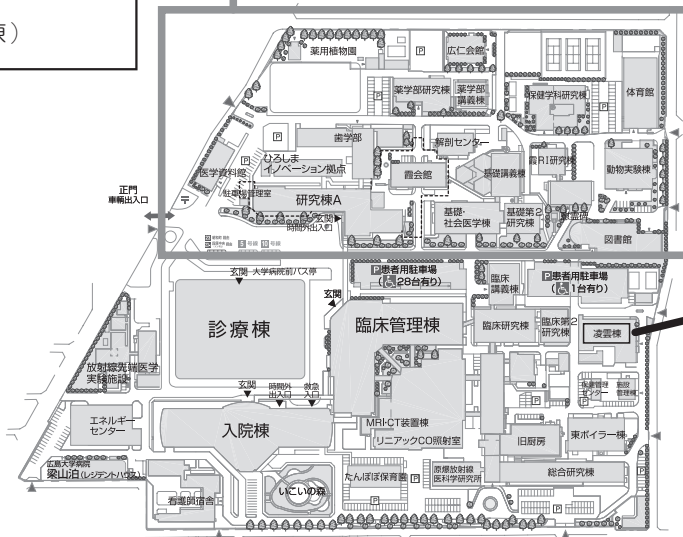

霞キャンパス全体マップ

保健学科棟

・(日)霞茶会 1F

体育館

・メインステージ

※正規入口は閉鎖しております。

メイン会場の階段よりご来場ください。

歯学部棟

- ・医歯薬法展 (C棟)
- ・えんぜるふいつしゅ写真展 (B棟)
- ・Kasumi - Bloodonors (C棟)
- ・“Law” do Game (B棟)
- ・IPPNW (B棟)
- ・霞写真展 (B棟)
- ・東洋医学研究会 (C棟)

拡大図

メイン会場

・模擬店

凌雲棟 (5F)

・(土)ホームcomingデー

メインステージ
タイムテーブル

DAY1 11日

アカペラライブ

開催

メイン会場

各部活動やサークルなどによる
模擬店・屋台がメイン会場にオープン！
美味しい食べ物を用意して待っています！

日程:両日:10:00~16:00
(詳しくは模擬店紹介コーナーをご覧ください)

保健学科棟

1F…霞上田宗箇流茶道部 茶会

場所:会議室 日程:両日:10:00~15:00

メインステージ タイムテーブル

DAY2 12日

歯学部棟

1F…医・歯・薬・法学部展示

場所:C棟 ダイバーシティエリア 日程:両日

霞写真部写真展示

場所:B棟チュートリアル室 日程:両日11時～15時

東洋医学研究会展示