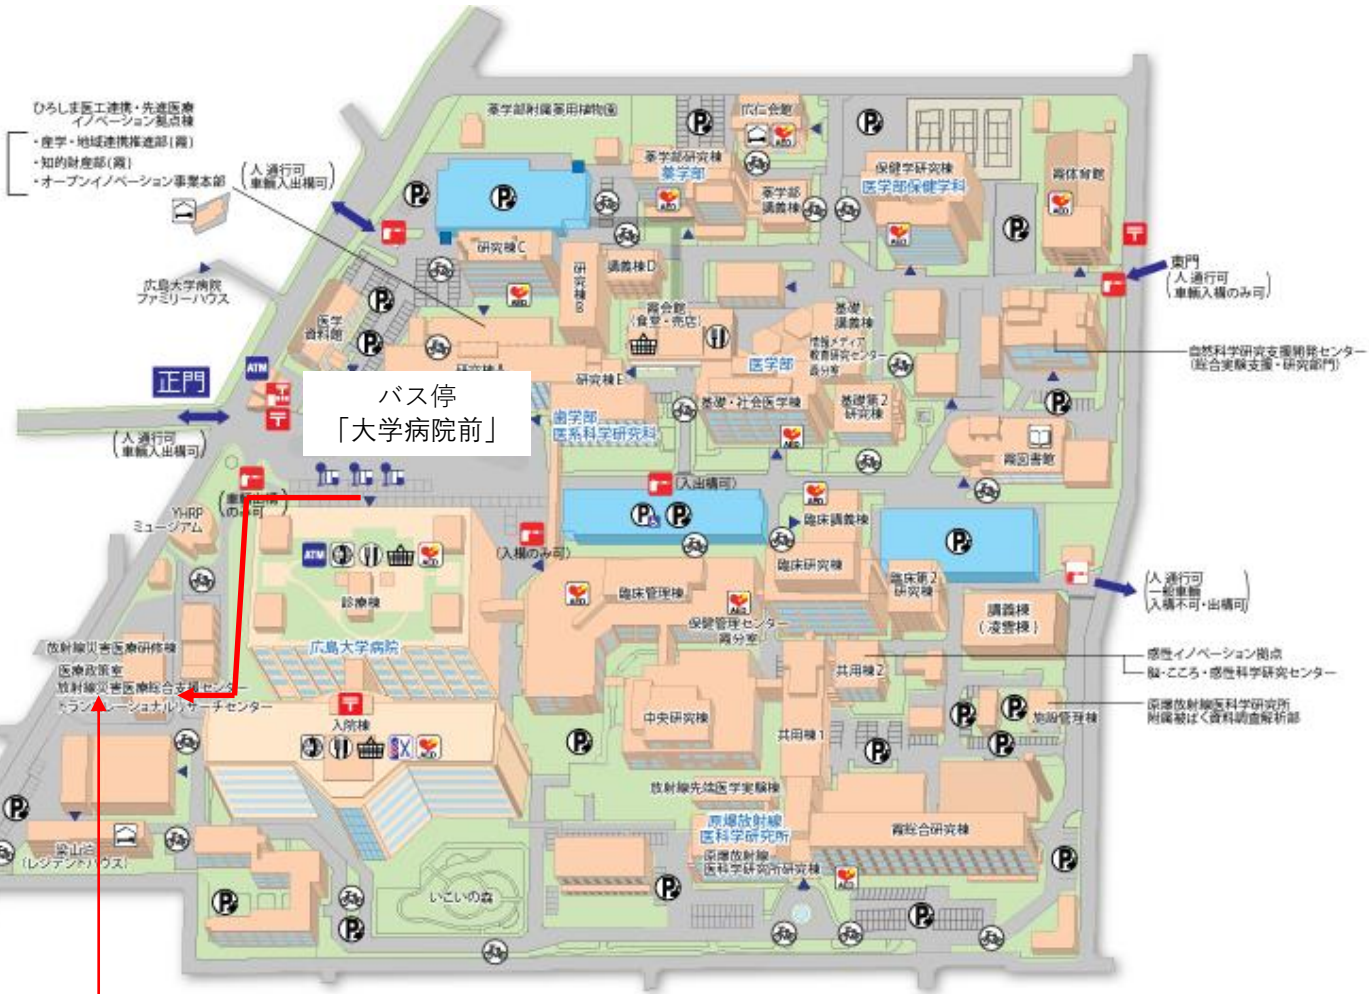

# 広島大学公開講座 実施場所

広島大学霞キャンパス (広島市南区霞一丁目2番3号)

公開講座 会場  
放射線災害医療研修棟  
4階401室