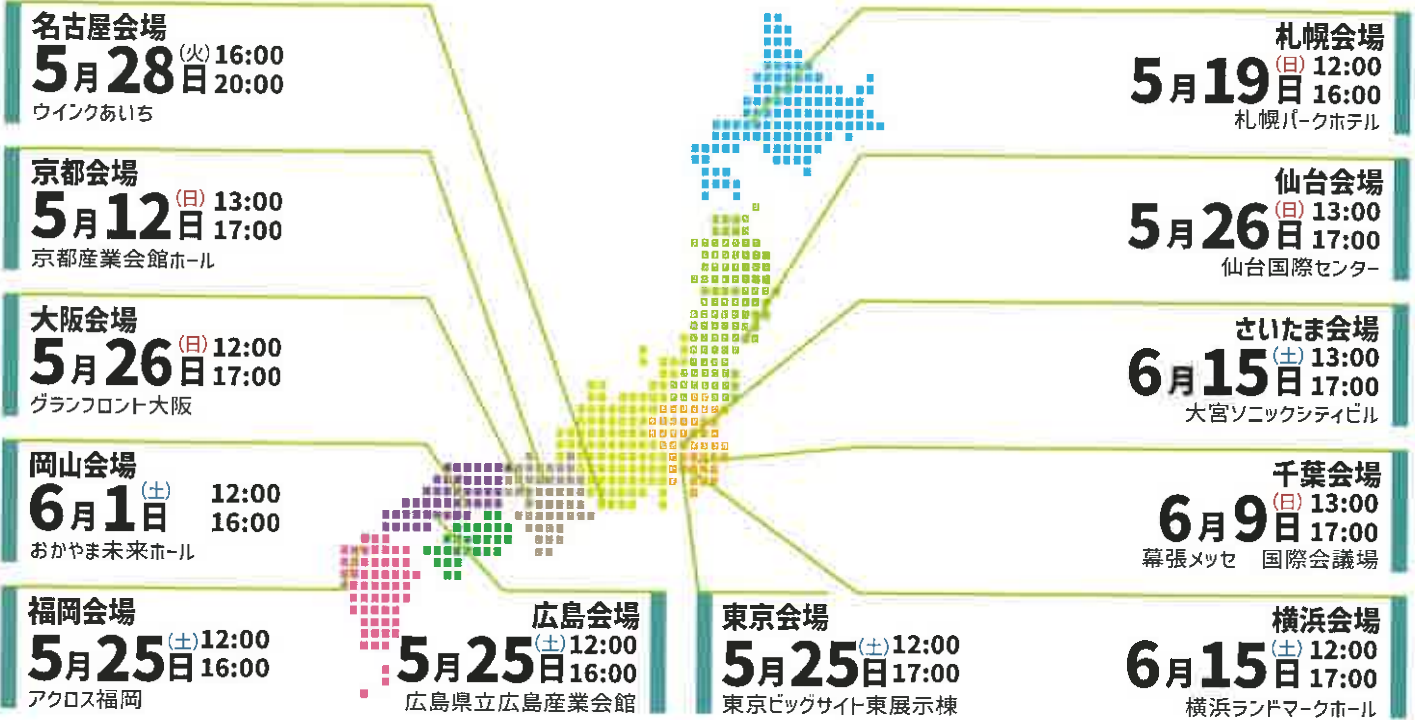

リアル(対面)イベント

参加無料 / 入退場自由 / 服装自由

直接会って企業の雰囲気を肌で感じよう!

オンラインイベント

参加無料 / チャットで質問可能 / マイク・カメラ OFF で参加!

効率良く就活準備をしたい方にオススメ!

全国エリア	
4月6日(土)	文理総合
4月26日(金)	金融業界特集
5月19日(日)	理系学生対象
5月30日(木)	情報系学生対象
6月8日(土)	文理総合
6月15日(土)	理系学生対象
6月15日(土)	土木・建築系学生対象

東日本エリア	
5月12日(日)	業界研究 / 理系学生対象同日開催
6月29日(土)	業界研究 / 理系学生対象同日開催

西日本エリア	
5月11日(土)	業界研究
6月9日(日)	業界研究 / 理系学生対象同日開催
6月29日(土)	関西 / 金融業界特集

← イベントの参加申し込み、その他の日程はこちらからチェック