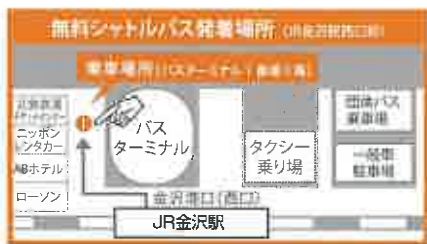

1. ●金沢駅発(往路) 11:30~13:20
   - ●石川県産業展示館発(復路) 14:20~16:00
2. ※いずれも5~15分間隔で運行

県外大学等に通う学生さんへ交通費を支援します!

県外大学等の学生を対象に、県内企業等が県内の就業場所において実施するインターンシップ等及び「いしかわプレ・インターンシップ」、「いしかわインターンシップ&仕事研究フェス2024」への参加に係る交通費を助成します!