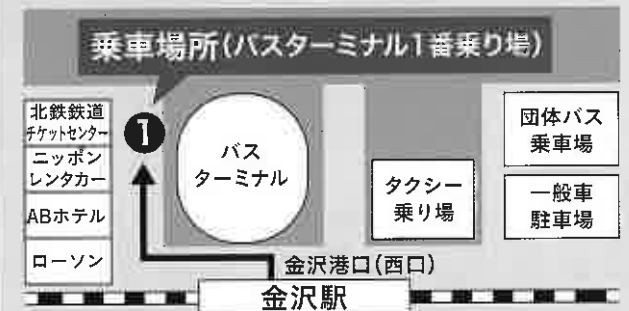

ふるさと石川就職学生カード(ISica)のポイントを進呈!

ISica(イシカ)とは、石川県が発行する買い物でも就活でも使える便利な電子マネーカードのことです。WAONカードをベースにしているため、ポイントで日々の買い物ができます。ISicaは石川県への就職に関心を持つ学生等に広く配付しています。

発行は無料! 交付申請はこちらから