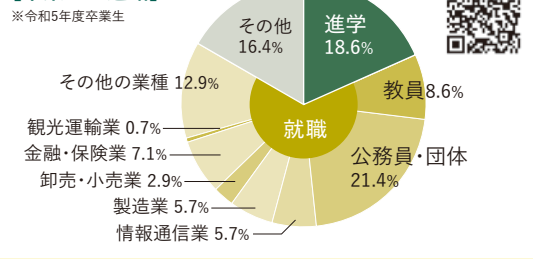

Humanities in English

文学部生の声

身のまわりの地形の形成の歴史を探る

地理学・考古学・文化財学コース 4年生
原西 侑太さん（福岡県出身）
普段意識することのない身のまわりの地形について研究をしています。地図作成や野外調査、コンピュータを用いた分析など、活動的な授業内容が多くあることが、地理学の魅力です。

世界を経て内省する、言語学の学び

欧米文学語学・言語学コース 4年生
小林 奏さん（岐阜県出身）
一般法則から個別事象を捉える言語学の思考は、国際的かつ内省的です。オランダ留学では、多言語の環境から、日本語の特徴を再認識しました。大学院への進学を通じて、国際感覚を養う学びを深めています。

就職

民間企業への就職がもっとも多く、文学部らしいマスコミ、出版から、銀行、小売業、メーカーまで多岐にわたっています。大学院進学が多いのも本学部の特徴です。

【卒業生の進路】

入試情報

文学部の入試は「一般選抜」と「広島大学光り輝き入試総合型選抜」の2種類によって実施します。また、「第3年次編入学試験」も行っています。

広島大学

【お問い合わせ先】

〒739-8522 東広島市鏡山 1-2-3 広島大学文学部(学士課程担当)