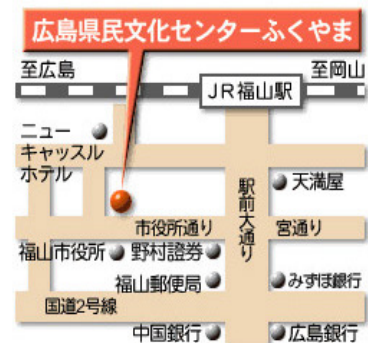

#### パソコン

検索エンジンからアクセスし、申込みをしてください。

広島県内大学情報説明会

検索

#### 携帯電話

次のQRコードから申込みをしてください。

<福山地区>  
広島県民文化センターふくやま  
(福山市東楼町1-21)

JR福山駅から徒歩4分