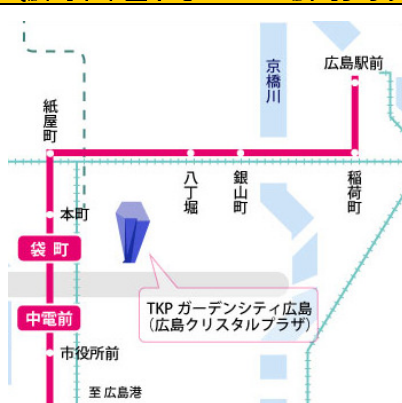

## 2 参加大学・短期大学

広島県内の大学及び短期大学(参加大学・短期大学は現在調整中)  
※ 決定次第、県のホームページでお知らせする予定です。

## 5 交通アクセス&MAP

<広島地区>  
TKPガーデンシティ広島  
(広島市中区中町8-18 広島クリスタルプラザ3階)

JR広島駅からバス又は市内電車まで  
約15~20分

**市内電車**  
広島電鉄：宇品線(1号線)  
袋町駅下車 徒歩3分  
中電前駅下車 徒歩5分

**バス**  
広電バス：広島ヘリポート/観音マリーナホップ方面  
広島バス：御幸橋/ベイシティ宇品方面  
袋町バス停下車 徒歩3分