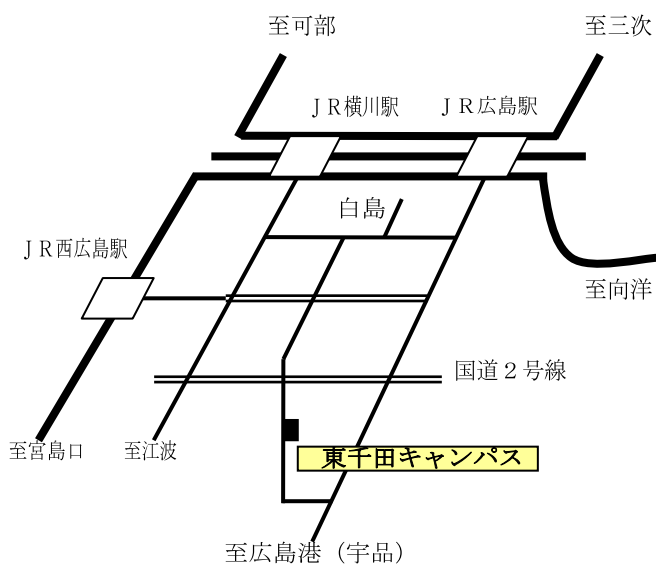

都合のよい時間に、是非大学の授業を体験してください。(詳しくは裏面参照)。

その他、入学試験等についての説明も予定しております。

日時及び会場

9月28日(金) 19:00~20:30 (東千田校舎402講義室にて説明会)

10月1日(月)~5日(金) 18:00~21:10 (東千田キャンパス各講義室にて授業参観)

住所 広島市中区東千田町1-1-89

電話 (082)-542-6998

交通機関

JR広島駅前から、市内電車「紙屋町経由広島港」行きで25分

バス「広島港」行きで20分

JR西広島駅前から、市内電車「広島港」行きで30分

その他

当日は筆記用具をご用意ください。

駐車スペースがありませんので、自家用車での来学はご遠慮ください。

授業参観：10月1日（月）～5日（金）

講義日程及び講義室：以下の一覧表のとおり

※ 担当者・講義日程が一部変わることがあります。

※ 上記の授業について、参観が可能です。ご都合のよろしい時間帯に、ご参観ください。

※ 授業途中での入退室は、誠に恐れ入りますがご遠慮願います。

東千田キャンパス 案内図

東千田キャンパス