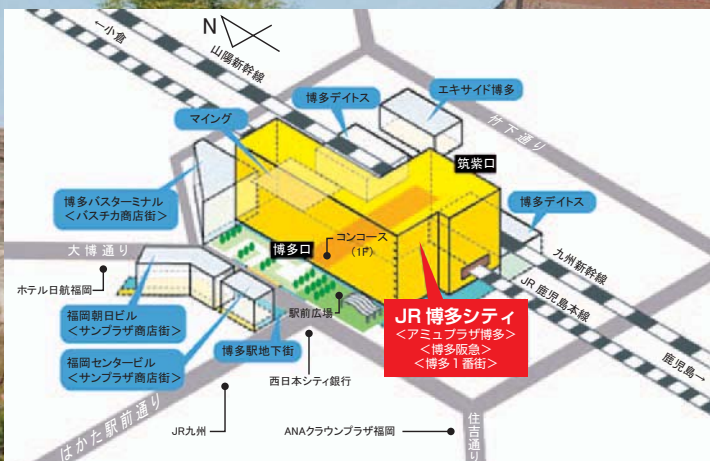

内容/ご所属・お名前・連絡先、
第2部ワークショップの分科会名

■ 主 催 ■

広島大学大学院教育学研究科

■ 共 催 ■

広島大学大学院文学研究科・理学研究科・尚志会

■ 後 援 ■

文部科学省・福岡県教育委員会・佐賀県教育委員会・
長崎県教育委員会・熊本県教育委員会・大分県
教育委員会・宮崎県教育委員会・鹿児島県教育委
員会・山口県教育委員会・北九州市教育委員会・
福岡市教育委員会・熊本市教育委員会(申請中)